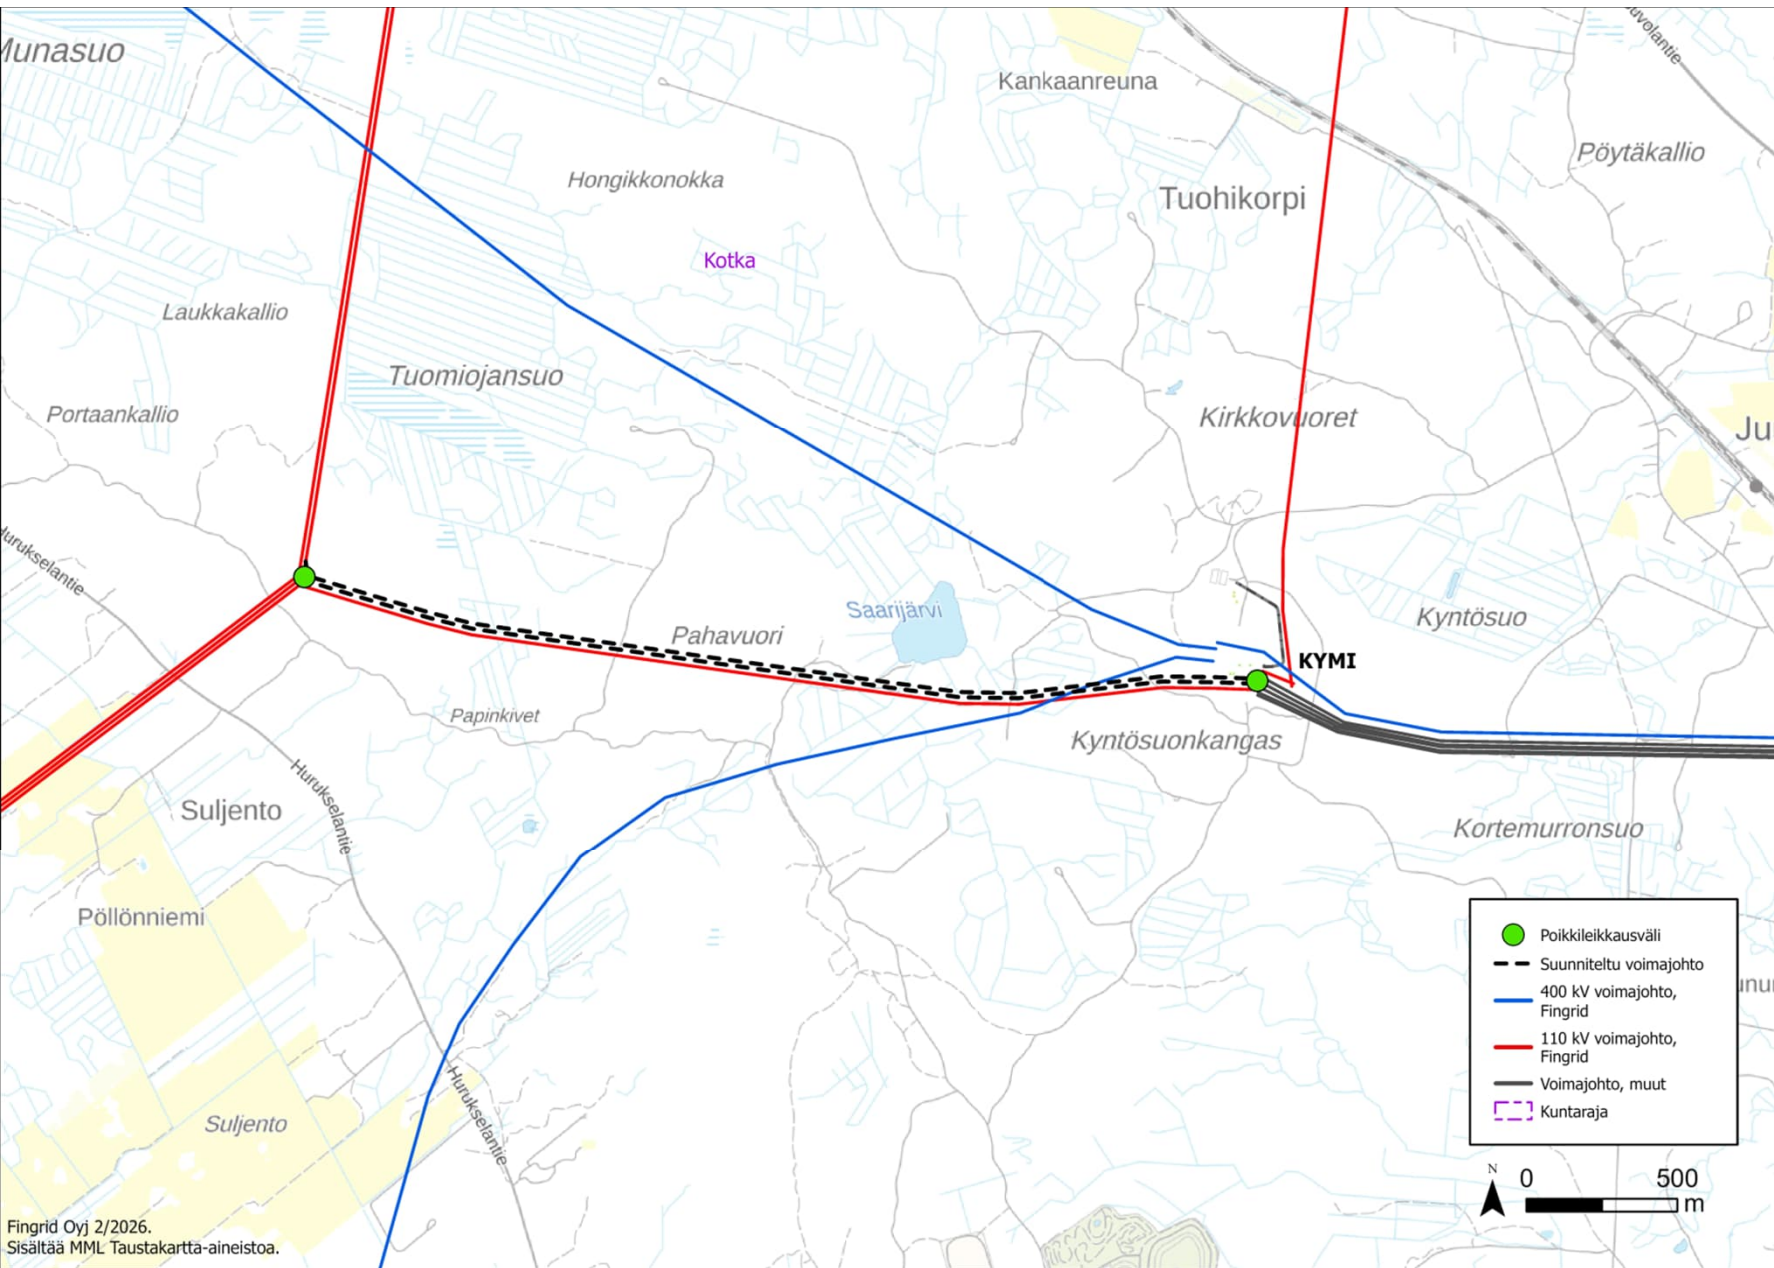

# Kymin johtojärjestelyt

Reitti ja alustavat poikkileikkaukset

**FINGRID**

Fingrid Oyj 2/2026.  
Sisältää MML Taustakartta-aineistoa.

**FINGRID**

# Kymin asemalle liittyminen

- Kymin sähköasemalle liittyminen tarkentuu hankkeen edetessä.
- Alustavasti suunniteltu kaksi erilaista vaihtoehtoa.

**FINGRID**