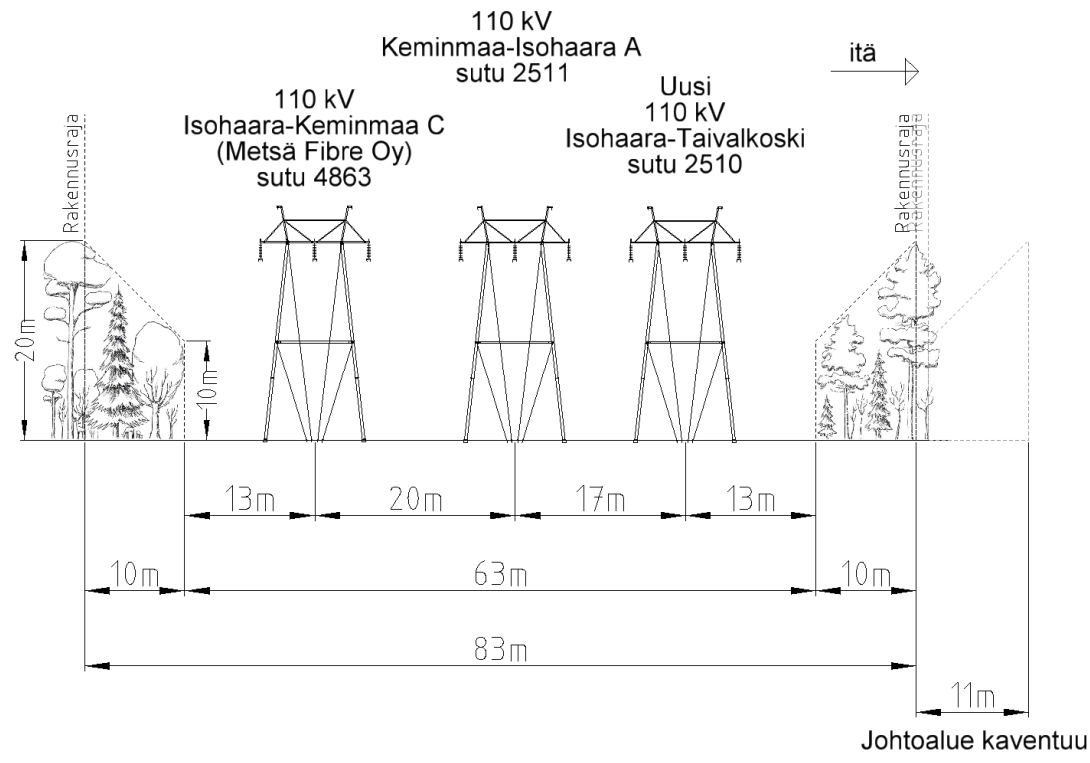

Liite: Isohaaran ja Taivalkosken välisen 110 kilovoltin voimajohdon reitti ja johtoalueen poikkileikkauskuvat

Johtoalueen poikkileikkaus välillä A-B

Liite: Isohaaran ja Taivalkosken välisen 110 kilovoltin voimajohdon reitti ja johtoalueen poikkileikkauskuvat

Johtoalueen poikkileikkaus välillä B-C

Liite: Isohaaran ja Taivalkosken välisen 110 kilovoltin voimajohdon reitti ja johtoalueen poikkileikkauskuvat

Johtoalueen poikkileikkaus välillä C-D

Liite: Isohaaran ja Taivalkosken välisen 110 kilovoltin voimajohdon reitti ja johtoalueen poikkileikkaukset

Johtoalueen poikkileikkaus välillä D-E

Liite: Isohaaran ja Taivalkosken välisen 110 kilovoltin voimajohdon reitti ja johtoalueen poikkileikkauskuvat

Johtoalueen poikkileikkaus välillä E-F