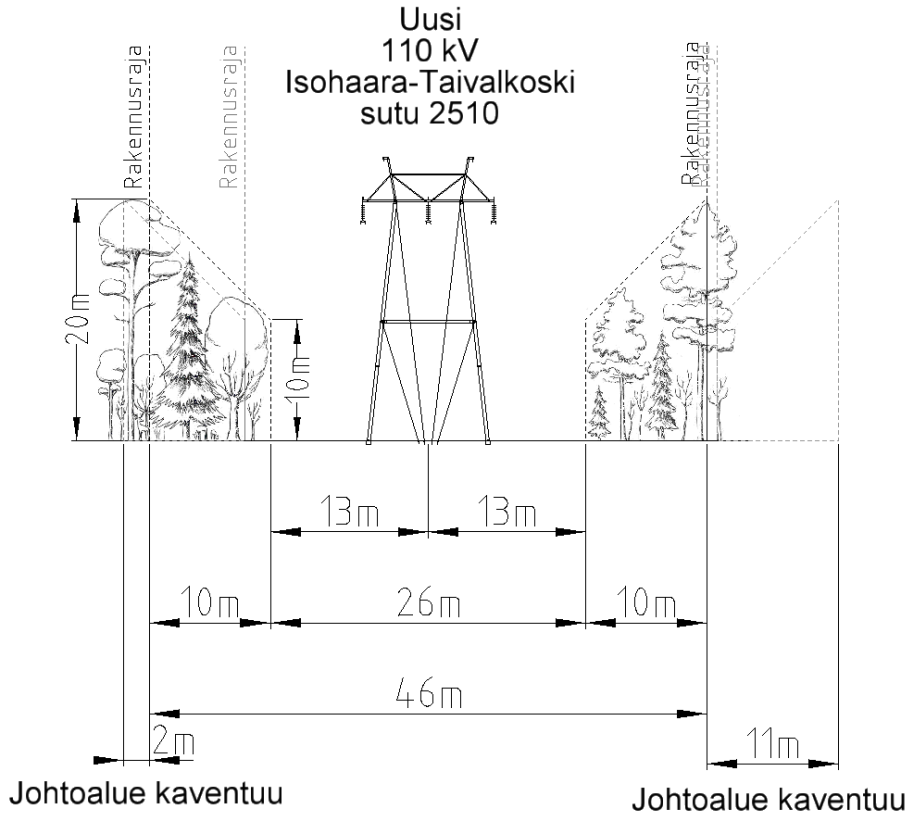

Liite: Isohaaran ja Taivalkosken välisen 110 kilovoltin voimajohdon reitti ja johtoalueen poikkileikkauskuvat

Johtoalueen poikkileikkaus välillä A-B

Liite: Isohaaran ja Taivalkosken välisen 110 kilovoltin voimajohdon reitti ja johtoalueen poikkileikkauskuvat

Johtoalueen poikkileikkaus välillä B-C

Liite: Isohaaran ja Taivalkosken välisen 110 kilovoltin voimajohdon reitti ja johtoalueen poikkileikkauskuvat

Johtoalueen poikkileikkaus välillä C-D

Liite: Isohaaran ja Taivalkosken välisen 110 kilovoltin voimajohdon reitti ja johtoalueen poikkileikkaukset

Johtoalueen poikkileikkaus välillä D-E

Liite: Isohaaran ja Taivalkosken välisen 110 kilovoltin voimajohdon reitti ja johtoalueen poikkileikkauskuvat

Johtoalueen poikkileikkaus välillä E-F