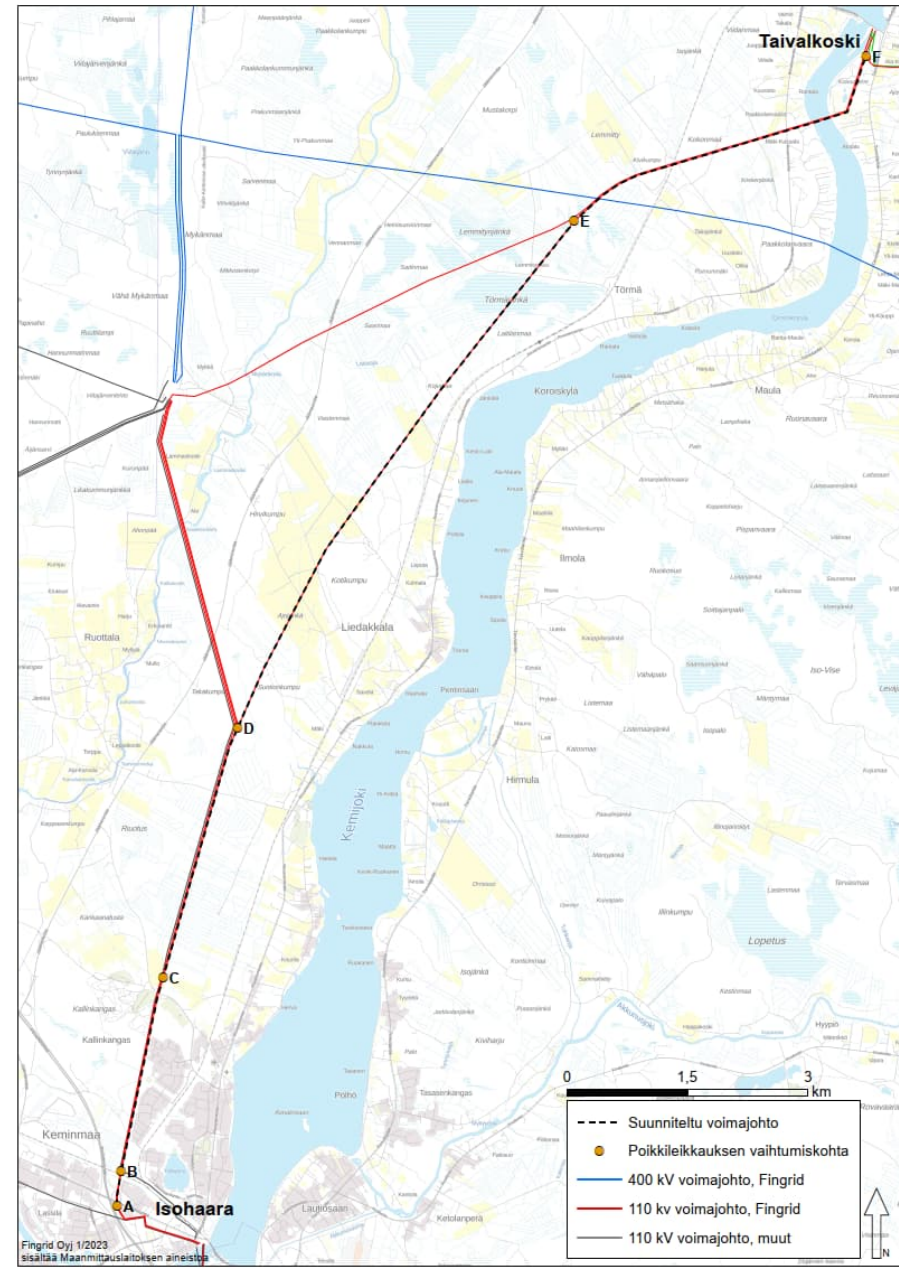

Liite: Isohaaran ja Taivalkosken välisen 110 kilovoltin voimajohdon reitti ja johtoalueen poikkileikkauskuvat

Johtoalueen poikkileikkaus välillä A-B

Liite: Isohaaran ja Taivalkosken välisen 110 kilovoltin voimajohdon reitti ja johtoalueen poikkileikkauskuvat

Johtoalueen poikkileikkaus välillä B-C

Liite: Isohaaran ja Taivalkosken välisen 110 kilovoltin voimajohdon reitti ja johtoalueen poikkileikkauskuvat

Johtoalueen poikkileikkaus välillä C-D

Liite: Isohaaran ja Taivalkosken välisen 110 kilovoltin voimajohdon reitti ja johtoalueen poikkileikkaukset

Johtoalueen poikkileikkaus välillä D-E

Liite: Isohaaran ja Taivalkosken välisen 110 kilovoltin voimajohdon reitti ja johtoalueen poikkileikkauskuvat

Johtoalueen poikkileikkaus välillä E-F