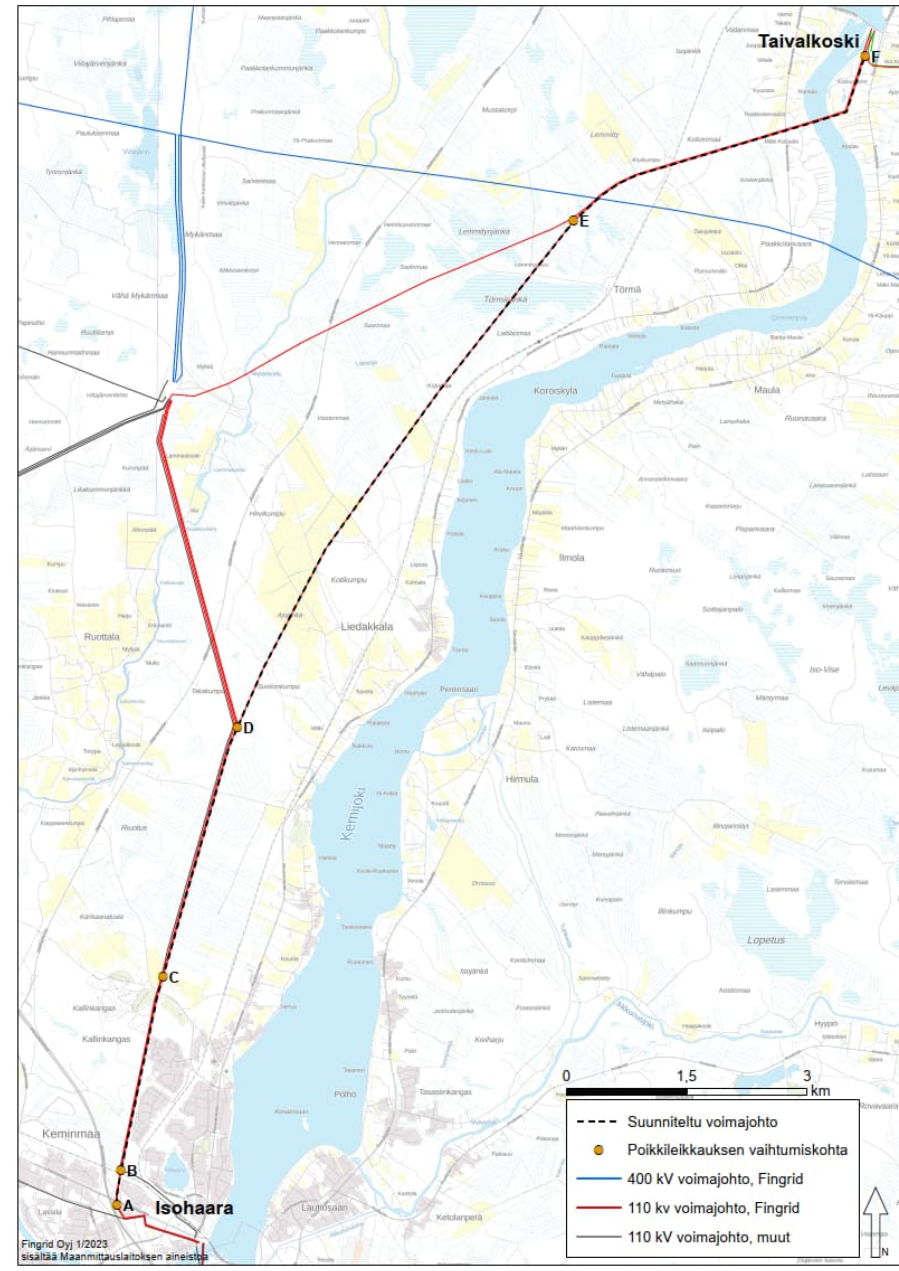

Liite: Isohaaran ja Taivalkosken välisen 110 kilovoltin voimajohdon reitti ja johtoalueen poikkileikkauskuvat

Johtoalueen poikkileikkaus välillä A-B

Liite: Isohaaran ja Taivalkosken välisen 110 kilovoltin voimajohdon reitti ja johtoalueen poikkileikkauskuvat

Johtoalueen poikkileikkaus välillä B-C

Liite: Isohaaran ja Taivalkosken välisen 110 kilovoltin voimajohdon reitti ja johtoalueen poikkileikkauskuvat

Johtoalueen poikkileikkaus välillä C-D

Liite: Isohaaran ja Taivalkosken välisen 110 kilovoltin voimajohdon reitti ja johtoalueen poikkileikkaukset

Johtoalueen poikkileikkaus välillä D-E

Liite: Isohaaran ja Taivalkosken välisen 110 kilovoltin voimajohdon reitti ja johtoalueen poikkileikkauskuvat

Johtoalueen poikkileikkaus välillä E-F