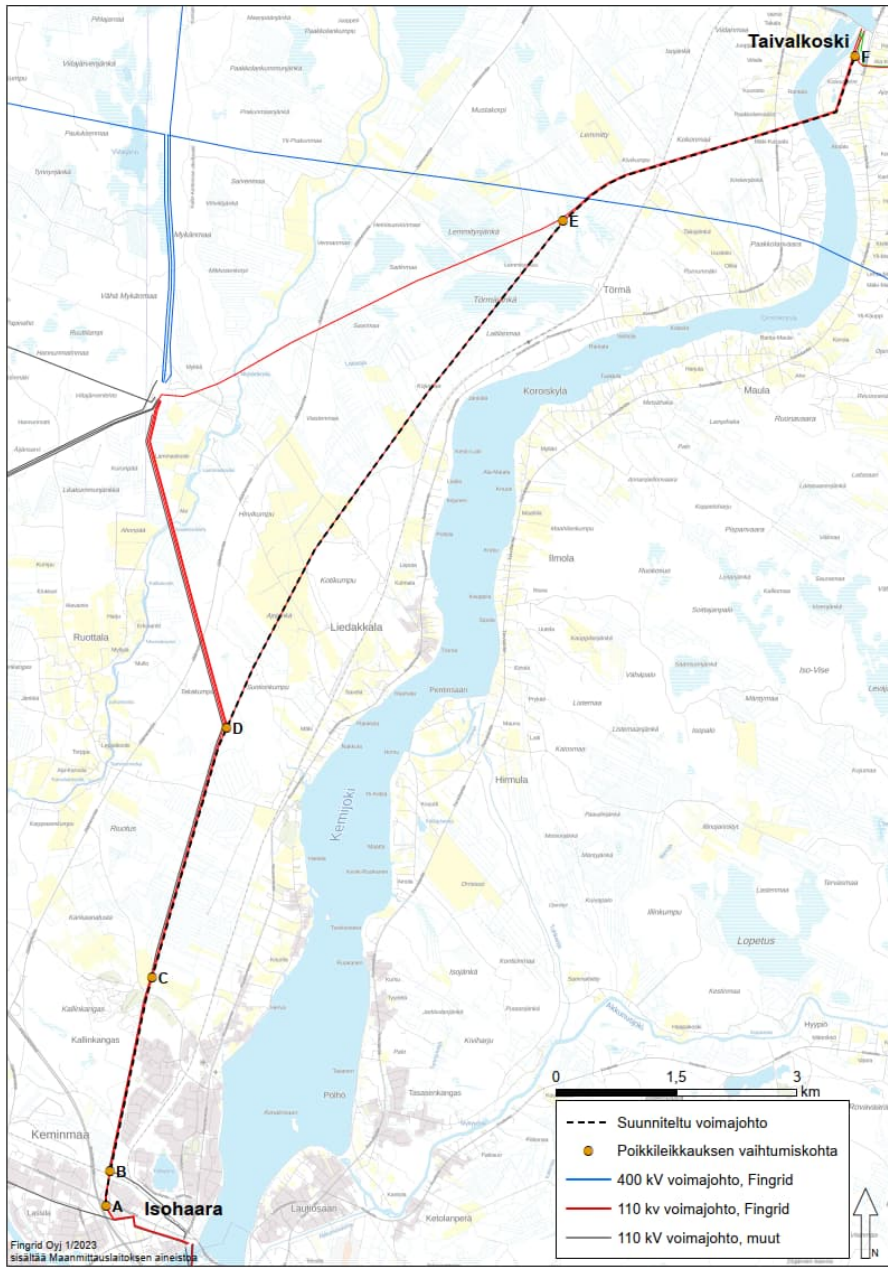

Liite: Isohaaran ja Taivalkosken välisen 110 kilovoltin voimajohdon reitti ja johtoalueen poikkileikkauskuvat

Johtoalueen poikkileikkaus välillä A-B

Liite: Isohaaran ja Taivalkosken välisen 110 kilovoltin voimajohdon reitti ja johtoalueen poikkileikkauskuvat

Johtoalueen poikkileikkaus välillä B-C

Liite: Isohaaran ja Taivalkosken välisen 110 kilovoltin voimajohdon reitti ja johtoalueen poikkileikkauskuvat

Johtoalueen poikkileikkaus välillä C-D

Liite: Isohaaran ja Taivalkosken välisen 110 kilovoltin voimajohdon reitti ja johtoalueen poikkileikkaukset

Johtoalueen poikkileikkaus välillä D-E

Liite: Isohaaran ja Taivalkosken välisen 110 kilovoltin voimajohdon reitti ja johtoalueen poikkileikkauskuvat

Johtoalueen poikkileikkaus välillä E-F