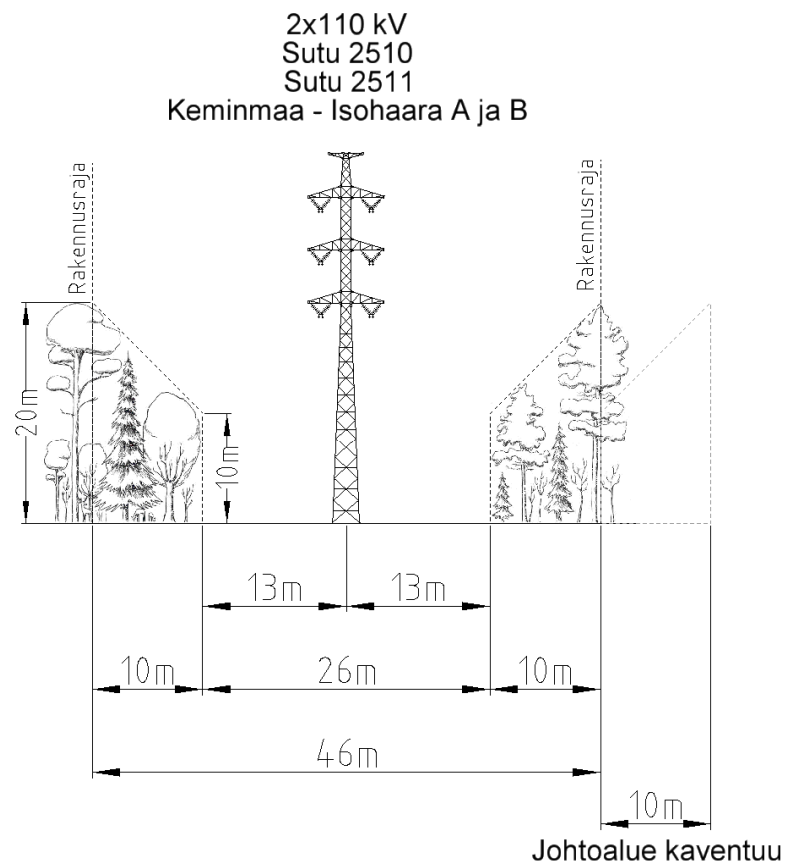

Liite: Isohaaran ja Taivalkosken välisen 110 kilovoltin voimajohdon reitti ja johtoalueen poikkileikkauskuvat

Johtoalueen poikkileikkaus välillä A-B

Liite: Isohaaran ja Taivalkosken välisen 110 kilovoltin voimajohdon reitti ja johtoalueen poikkileikkauskuvat

Johtoalueen poikkileikkaus välillä B-C

Liite: Isohaaran ja Taivalkosken välisen 110 kilovoltin voimajohdon reitti ja johtoalueen poikkileikkauskuvat

Johtoalueen poikkileikkaus välillä C-D

Liite: Isohaaran ja Taivalkosken välisen 110 kilovoltin voimajohdon reitti ja johtoalueen poikkileikkaukset

Johtoalueen poikkileikkaus välillä D-E

Liite: Isohaaran ja Taivalkosken välisen 110 kilovoltin voimajohdon reitti ja johtoalueen poikkileikkauskuvat

Johtoalueen poikkileikkaus välillä E-F