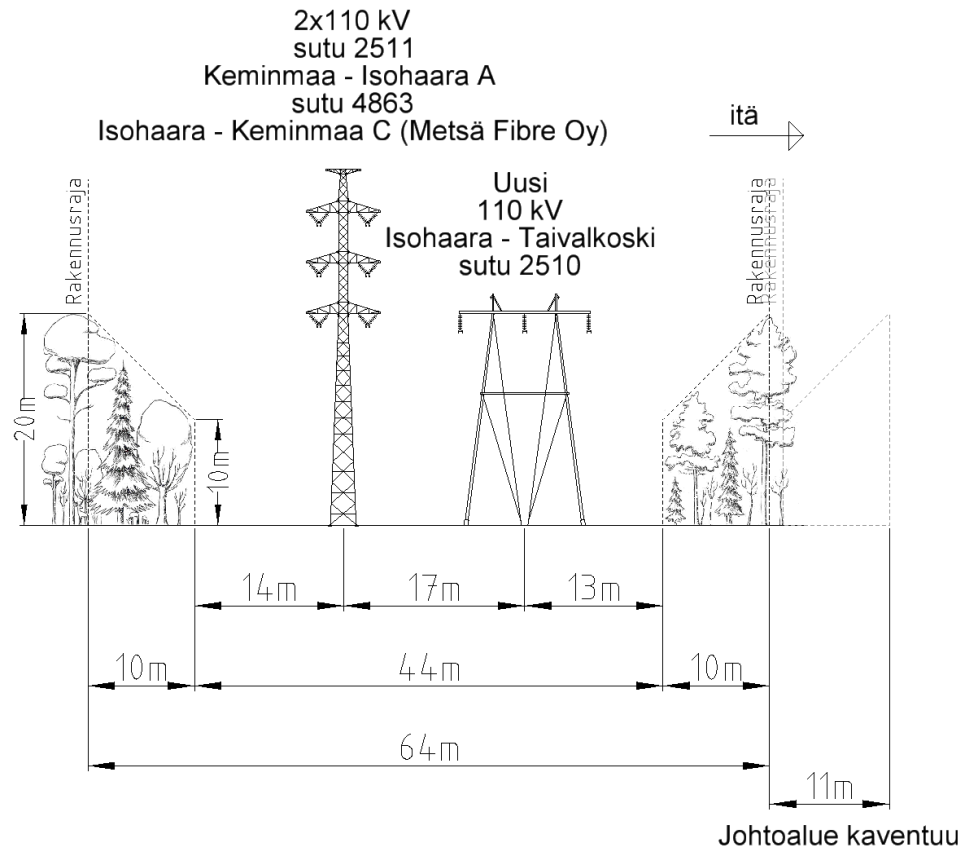

Liite: Isohaaran ja Taivalkosken välisen 110 kilovoltin voimajohdon reitti ja johtoalueen poikkileikkauskuvat

Johtoalueen poikkileikkaus välillä A-B

Liite: Isohaaran ja Taivalkosken välisen 110 kilovoltin voimajohdon reitti ja johtoalueen poikkileikkauskuvat

Johtoalueen poikkileikkaus välillä B-C

Liite: Isohaaran ja Taivalkosken välisen 110 kilovoltin voimajohdon reitti ja johtoalueen poikkileikkauskuvat

Johtoalueen poikkileikkaus välillä C-D

Liite: Isohaaran ja Taivalkosken välisen 110 kilovoltin voimajohdon reitti ja johtoalueen poikkileikkaukset

Johtoalueen poikkileikkaus välillä D-E

Liite: Isohaaran ja Taivalkosken välisen 110 kilovoltin voimajohdon reitti ja johtoalueen poikkileikkauskuvat

Johtoalueen poikkileikkaus välillä E-F