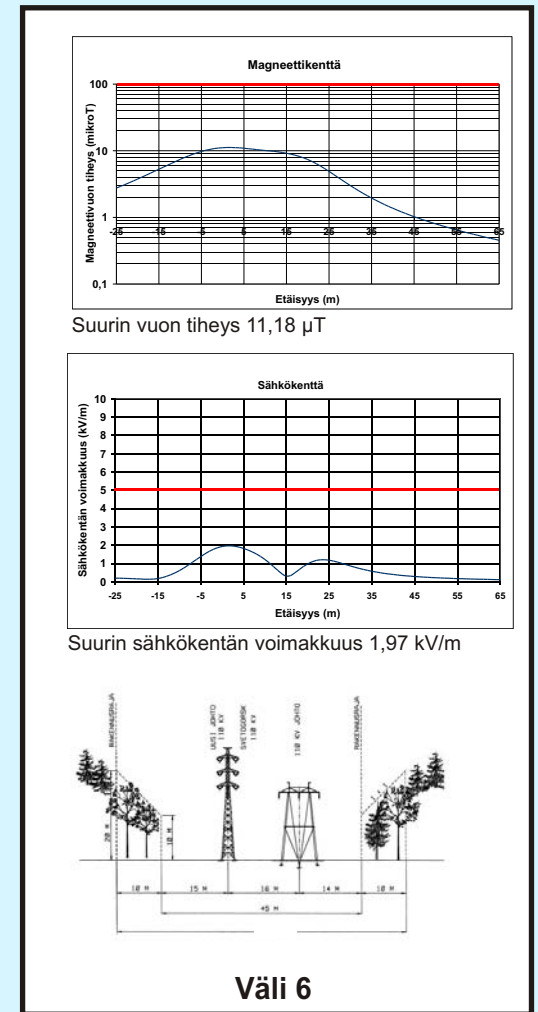

Johtoalueiden sähkö- ja magneettikentät

**EU:n ja sosiaali- ja terveysministeriön suositukset pitkäaikaiselle oleskelulle**

Taajuus 50 Hz	Sähkökenttä	Magneettikenttä
Yksikkö	kV/m	(mikrotesla)
Yleisön altistuminen	<b>5</b>	<b>100</b>