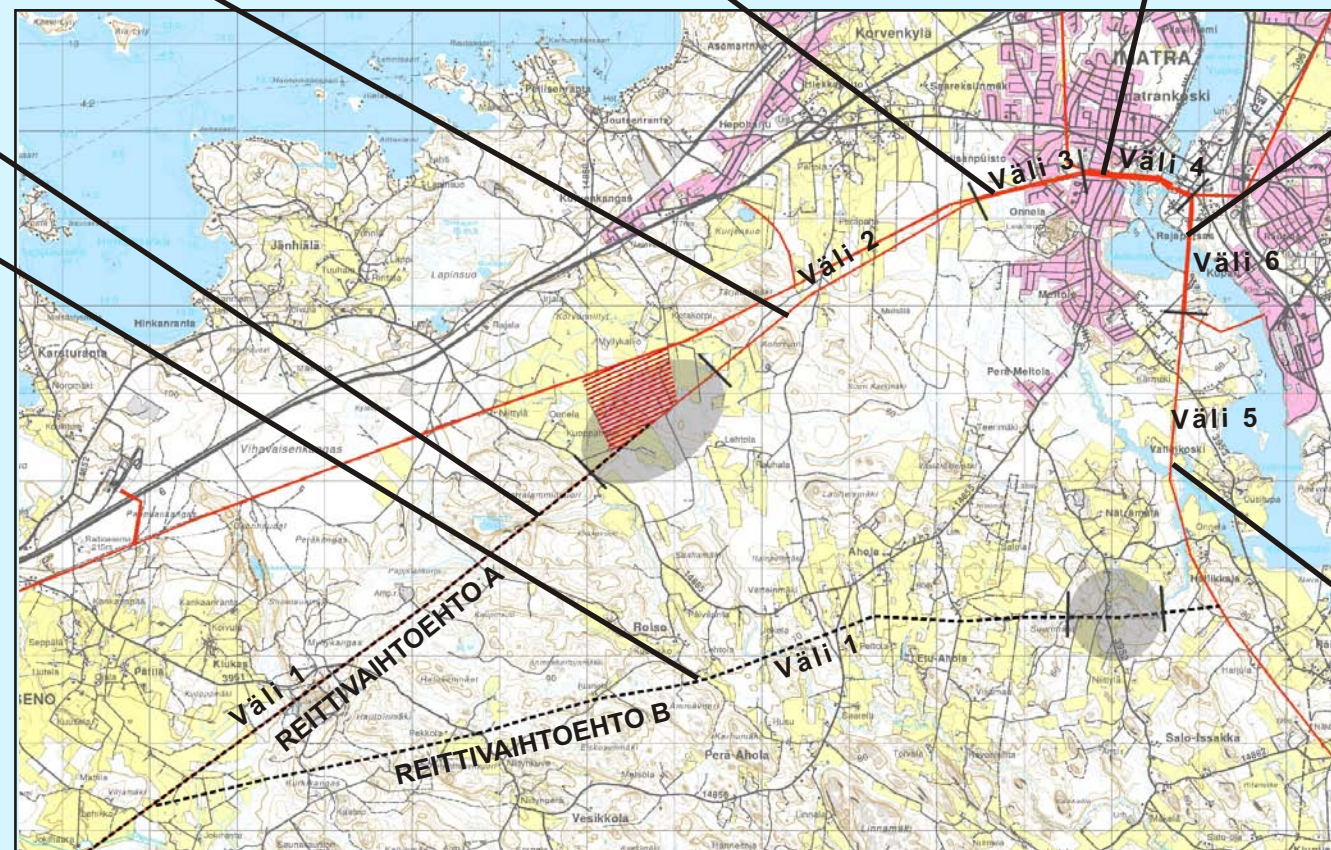

Johtoalueiden sähkö- ja magneettikentät

**EU:n ja sosiaali- ja terveysministeriön suositukset pitkäaikaiselle oleskelulle**

Taajuus 50 Hz	Sähkökenttä	Magneettikenttä
Yksikkö	kV/m	(mikrotesla)
Yleisön altistuminen	<b>5</b>	<b>100</b>