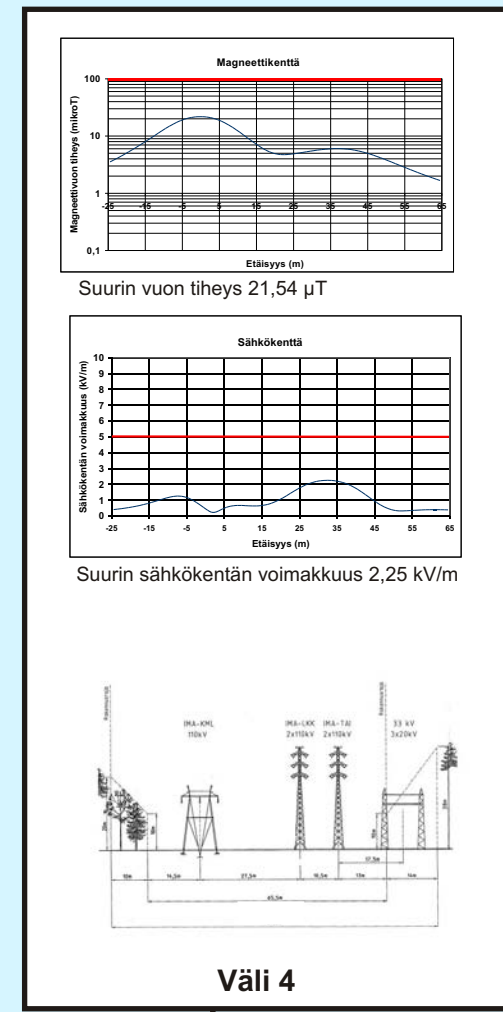

Johtoalueiden sähkö- ja magneettikentät

**EU:n ja sosiaali- ja terveysministeriön suositukset pitkäaikaiselle oleskelulle**

Taajuus 50 Hz	Sähkökenttä	Magneettikenttä
Yksikkö	kV/m	(mikrotesla)
Yleisön altistuminen	<b>5</b>	<b>100</b>