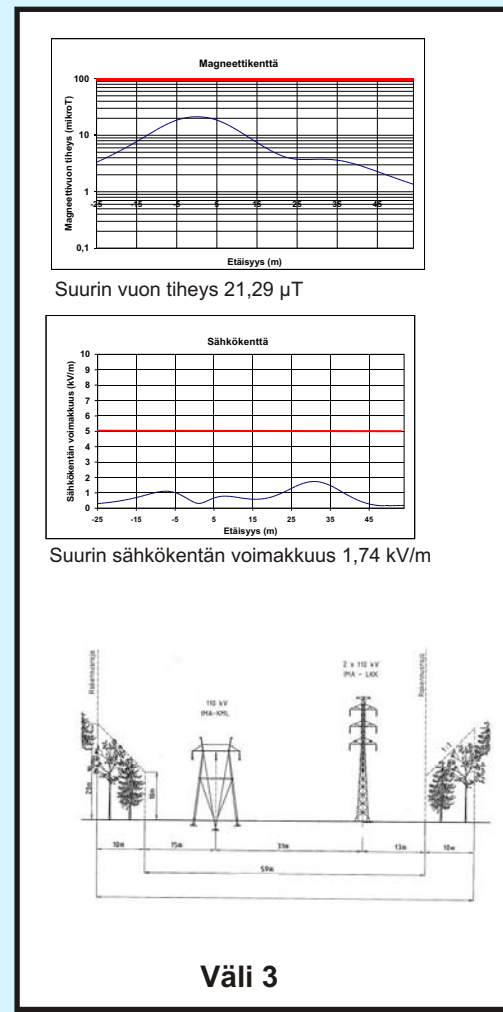

Johtoalueiden sähkö- ja magneettikentät

**EU:n ja sosiaali- ja terveysministeriön suositukset pitkäaikaiselle oleskelulle**

Taajuus 50 Hz	Sähkökenttä	Magneettikenttä
Yksikkö	kV/m	(mikrotesla)
Yleisön altistuminen	<b>5</b>	<b>100</b>