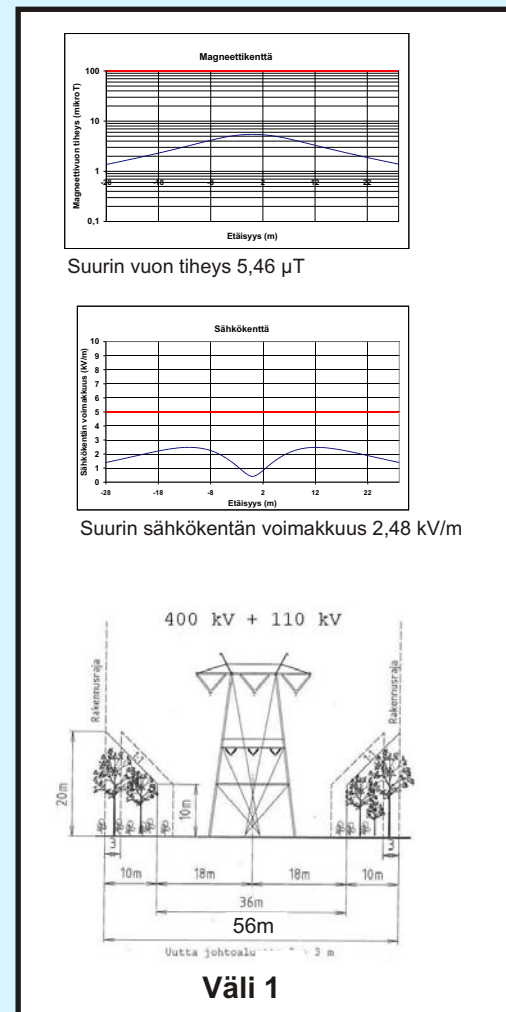

Johtoalueiden sähkö- ja magneettikentät

**EU:n ja sosiaali- ja terveysministeriön suositukset pitkäaikaiselle oleskelulle**

Taajuus 50 Hz	Sähkökenttä	Magneettikenttä
Yksikkö	kV/m	(mikrotesla)
Yleisön altistuminen	<b>5</b>	<b>100</b>