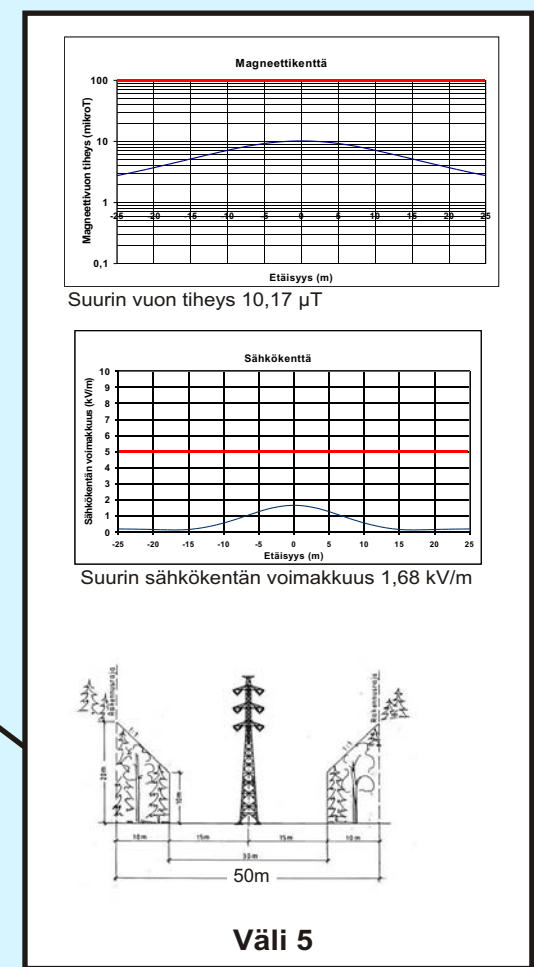

Johtoalueiden sähkö- ja magneettikentät

**EU:n ja sosiaali- ja terveysministeriön suositukset pitkäaikaiselle oleskelulle**

Taajuus 50 Hz	Sähkökenttä	Magneettikenttä
Yksikkö	kV/m	(mikrotesla)
Yleisön altistuminen	<b>5</b>	<b>100</b>