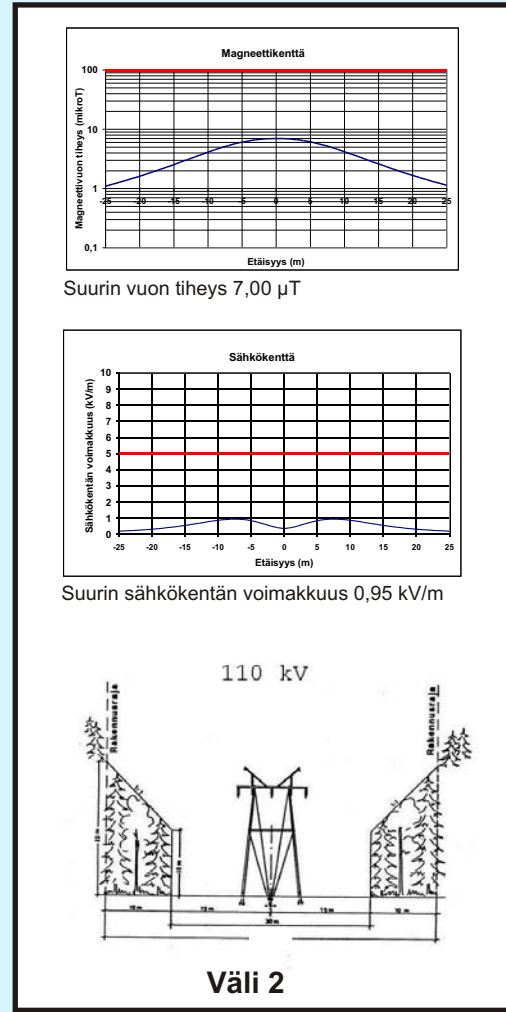

Johtoalueiden sähkö- ja magneettikentät

**EU:n ja sosiaali- ja terveysministeriön suositukset pitkäaikaiselle oleskelulle**

Taajuus 50 Hz	Sähkökenttä	Magneettikenttä
Yksikkö	kV/m	(mikrotesla)
Yleisön altistuminen	<b>5</b>	<b>100</b>