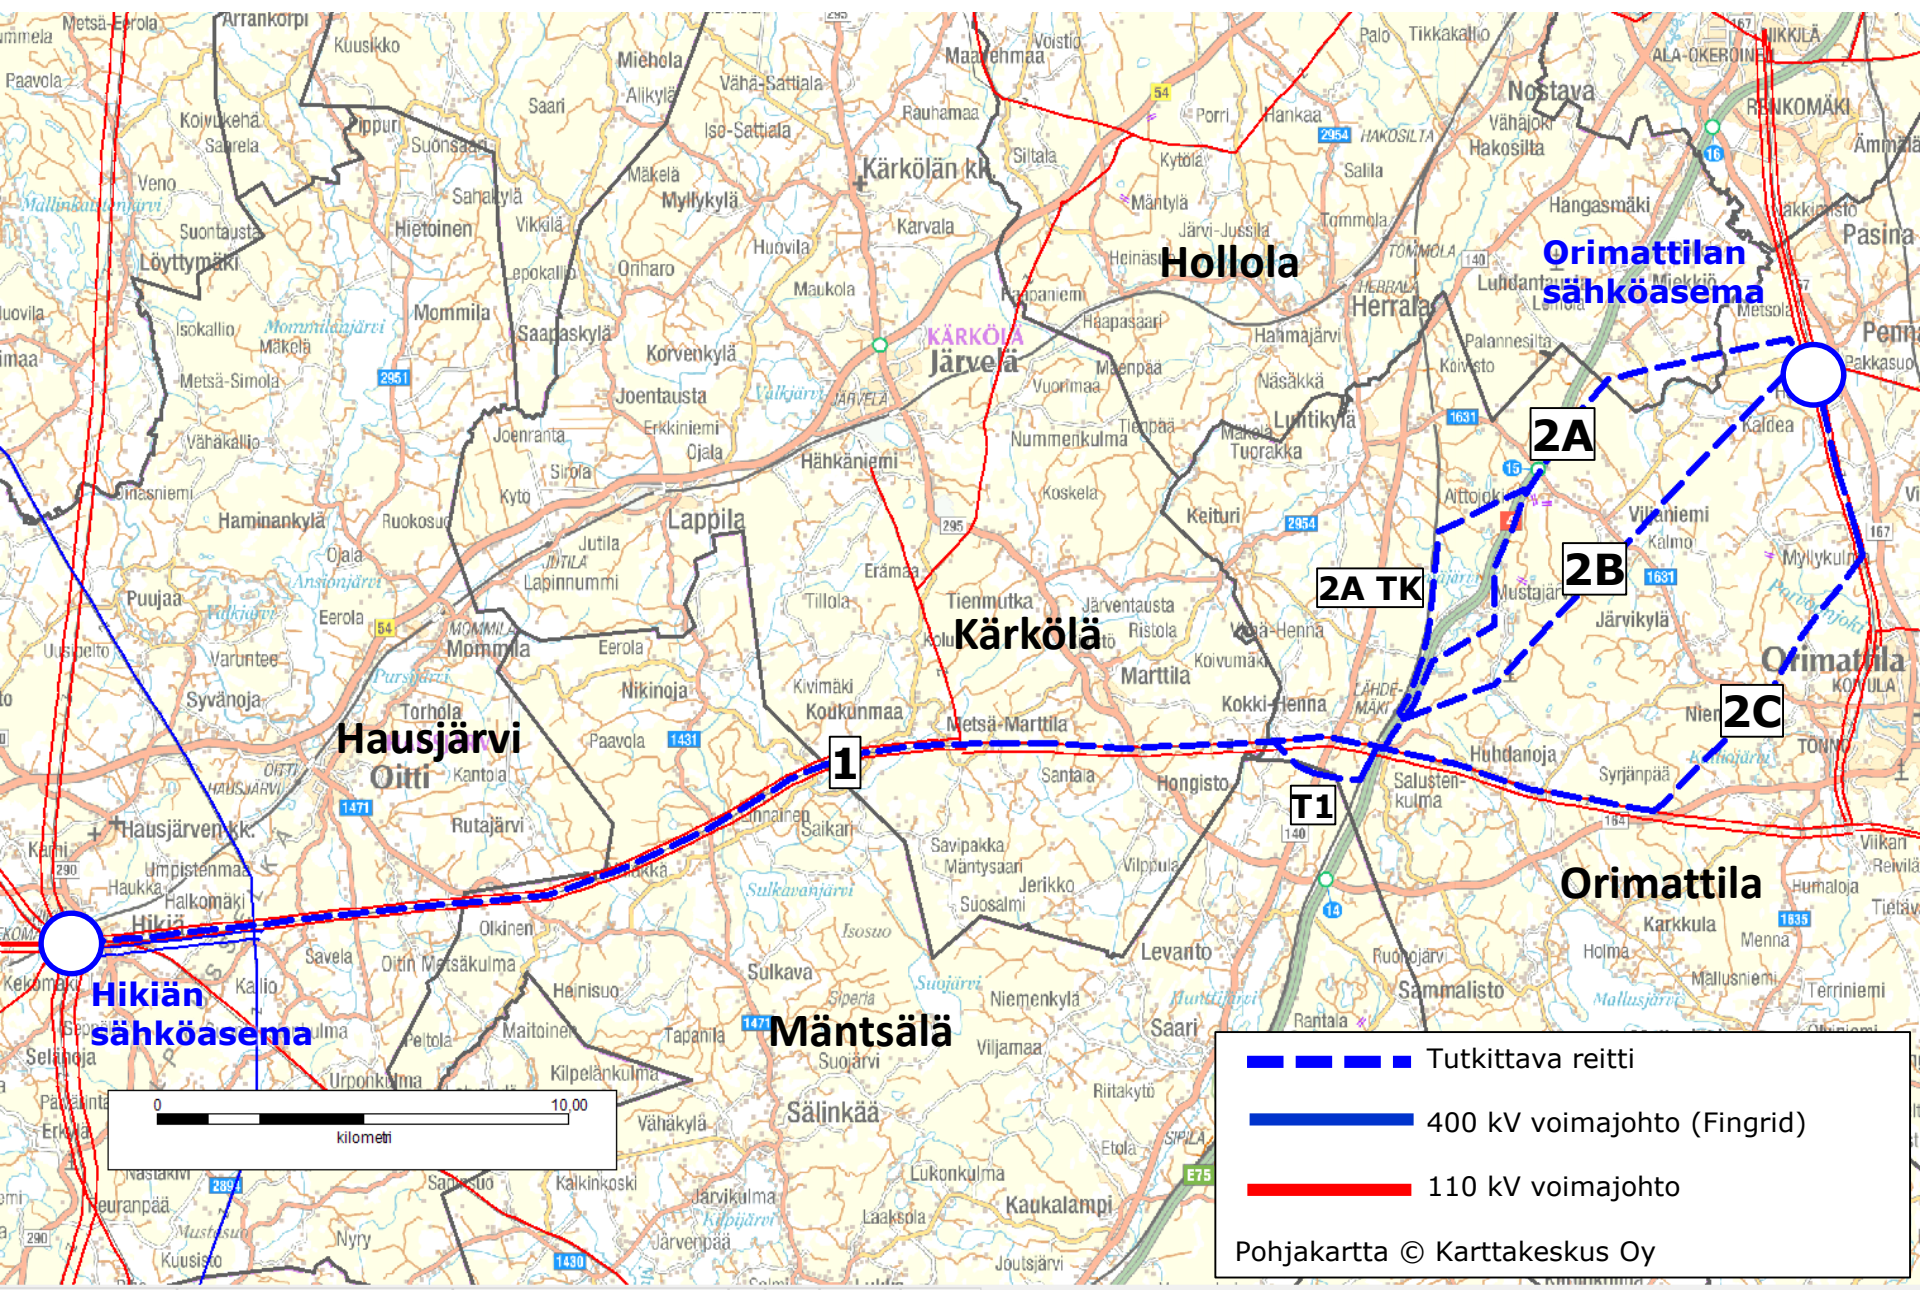

Hausjärvi (Hikiä) – Orimattila 400+110 kV voimajohtohanke

- - - Tutkittava reitti
— 400 kV voimajohto (Fingrid)
— 110 kV voimajohto

Pohjakartta © Karttakeskus Oy