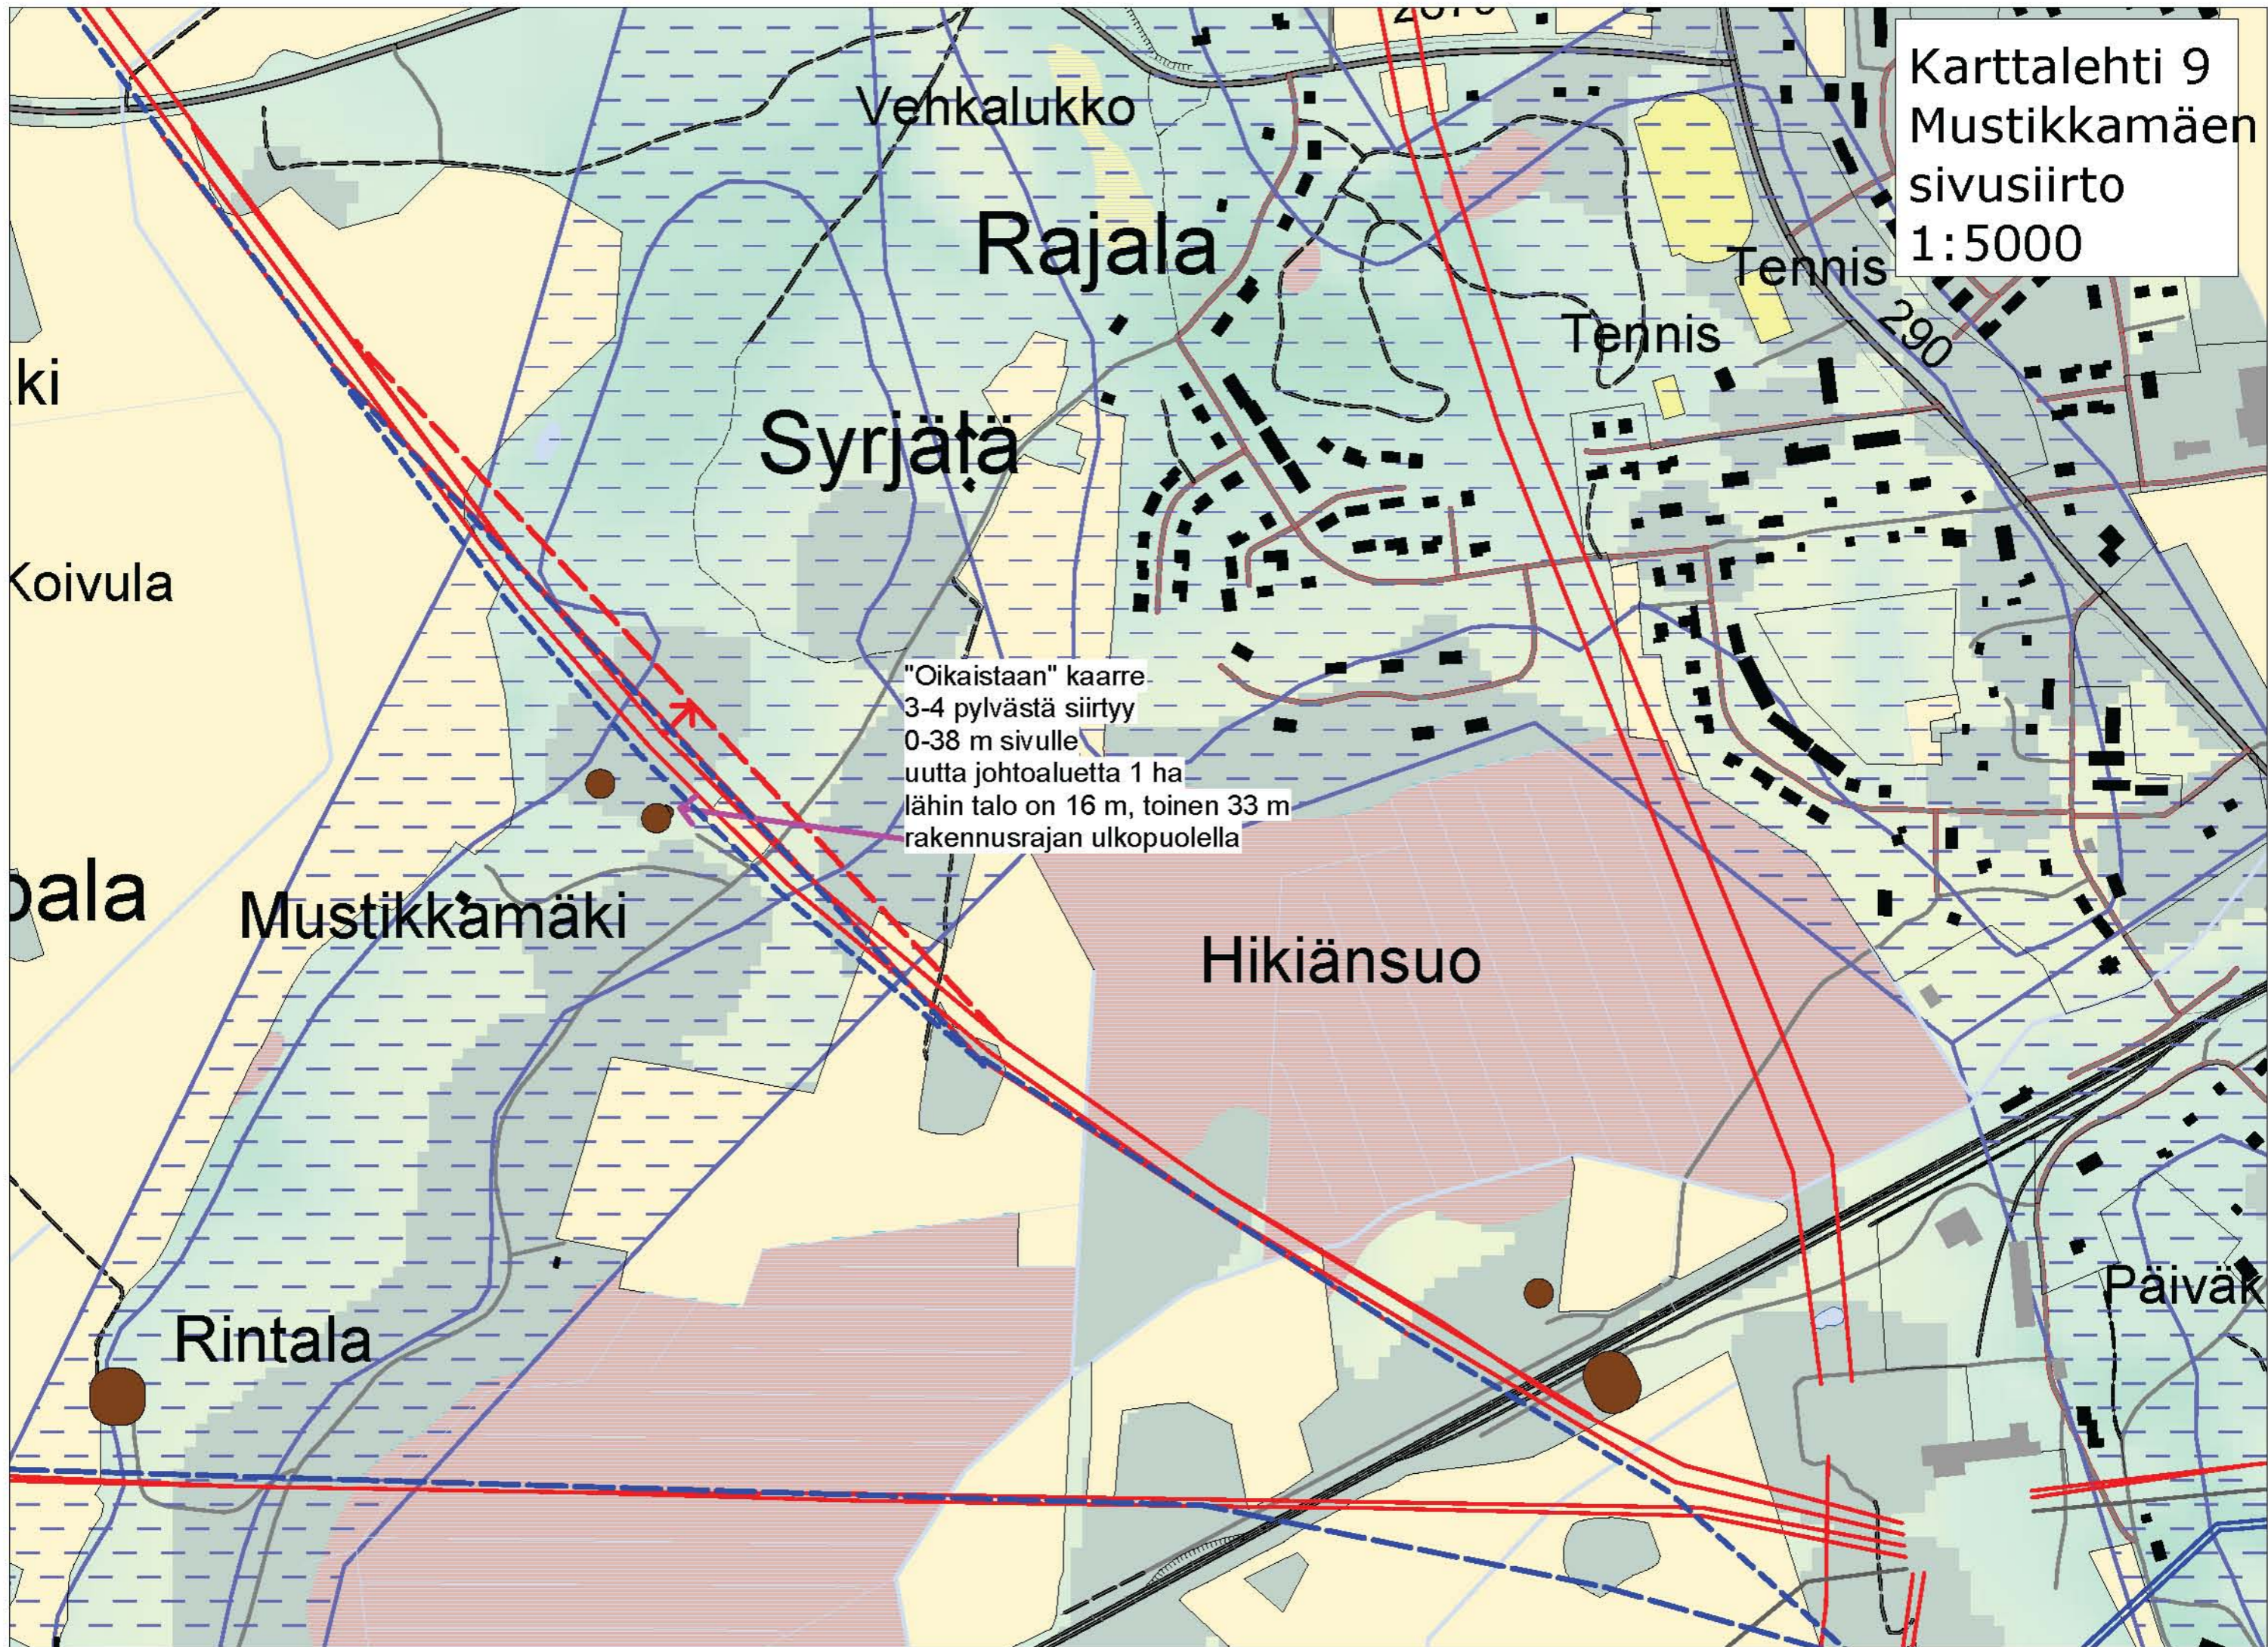

Karttalehti 9  
Mustikkamäen  
sivusiirto  
1:5000

Syrjäjä

Rajala

Mustikkämäki

Hikiänsuo

Rintala

Päiväk

"Oikaistaan" kaarre  
3-4 pylvästä siirtyy  
0-38 m sivulle  
uutta johtoaluetta 1 ha  
lähin talo on 16 m, toinen 33 m  
rakennusrajan ulkopuolella

ki

Koivula

pala

Venkalukko

Tennis

Tennis

290