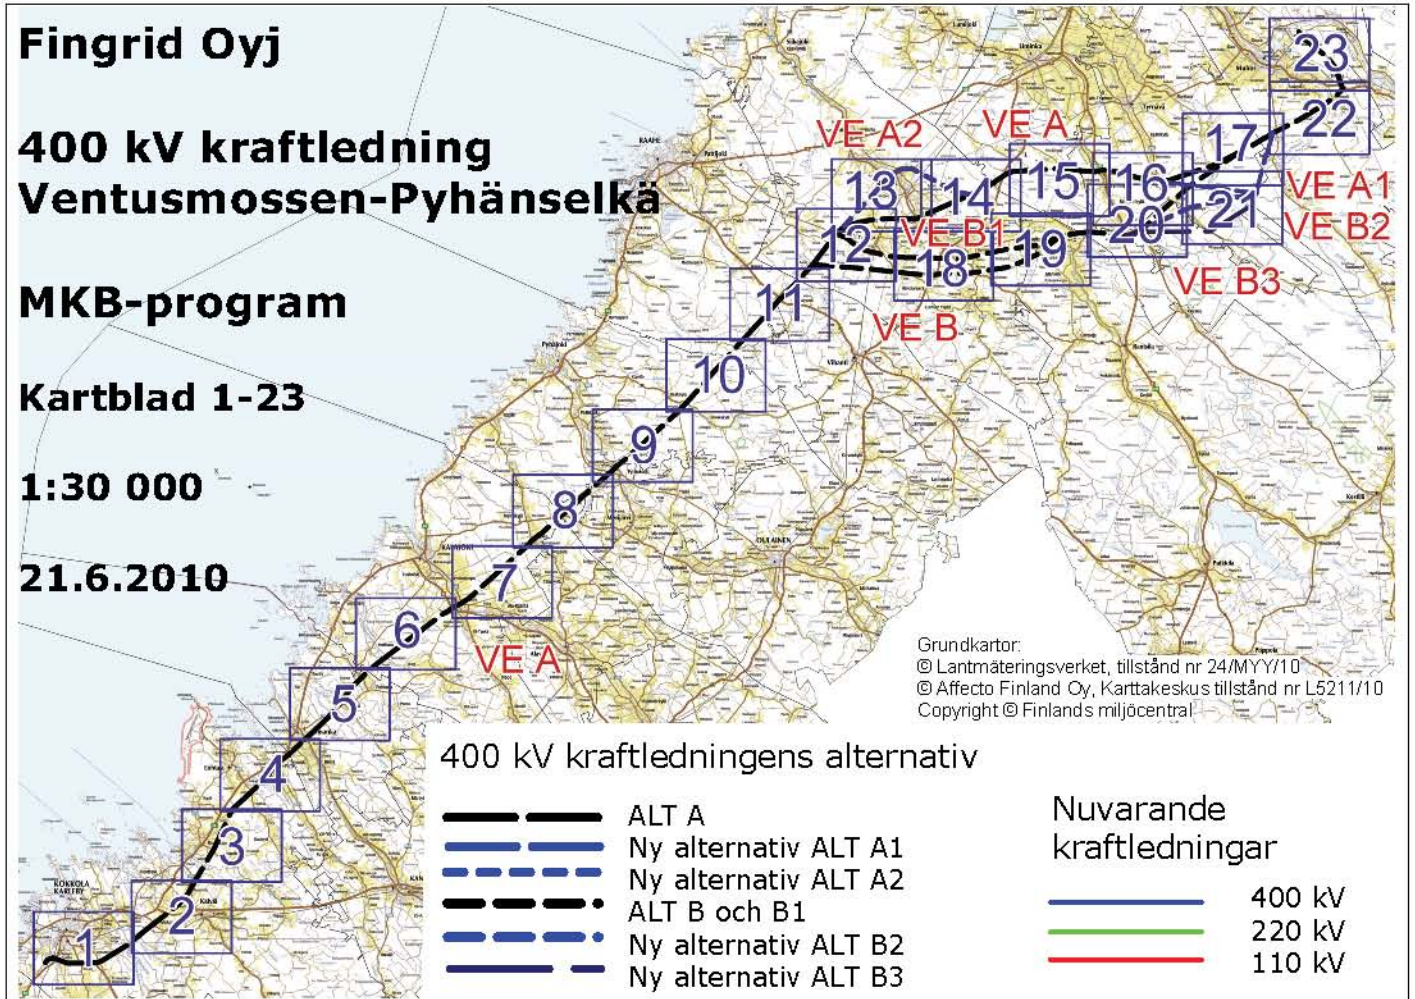

Fingrid Oyj

400 kV voimajohtohanke
Ventusneva-Pyhänselkä

YVA-ohjelma

Karttalehdet 1-23

1:30 000

21.6.2010

Merkinnät

Alueet ja kohteet

	Kuntaraja		Perinnemaisemakohte
	Natura 2000-alue		Perustettava luonnonsuojelualue
	Luonnonsuojelualue		Muinaismuistoalue
	Aarniometsien suojelualue		Kiinteä muinaismuisto
	Harjujen suojelualue		Pohjavesialue
	Lehtojen suojelualue		Vedenottamo
	Lintuvesien suojelualue		Liito-oravan elinalue
	Rantojen suojelualue		Liito-oravahavainto
	Suojeltavat joet		Muu merkittävä luontokohte
	Soidensuojelualue		Asuinrakennus tai loma-asunto, etäisyys voimajohdosta alle 100 m
	Arvokas maisema-alue		Merkittävä rakennuskohde
	Valtakunnallisesti merkittävä kulttuurihistoriallinen alue		Muu luonnonoloiltaan arvokas alue
	Maakunnallisesti merkittävä kulttuurihistoriallinen alue		Muu maisemallisesti arvokas alue
	Linnuston kannalta arvokas muutonaikainen kerääntymisalue		Turvetuotantoalue