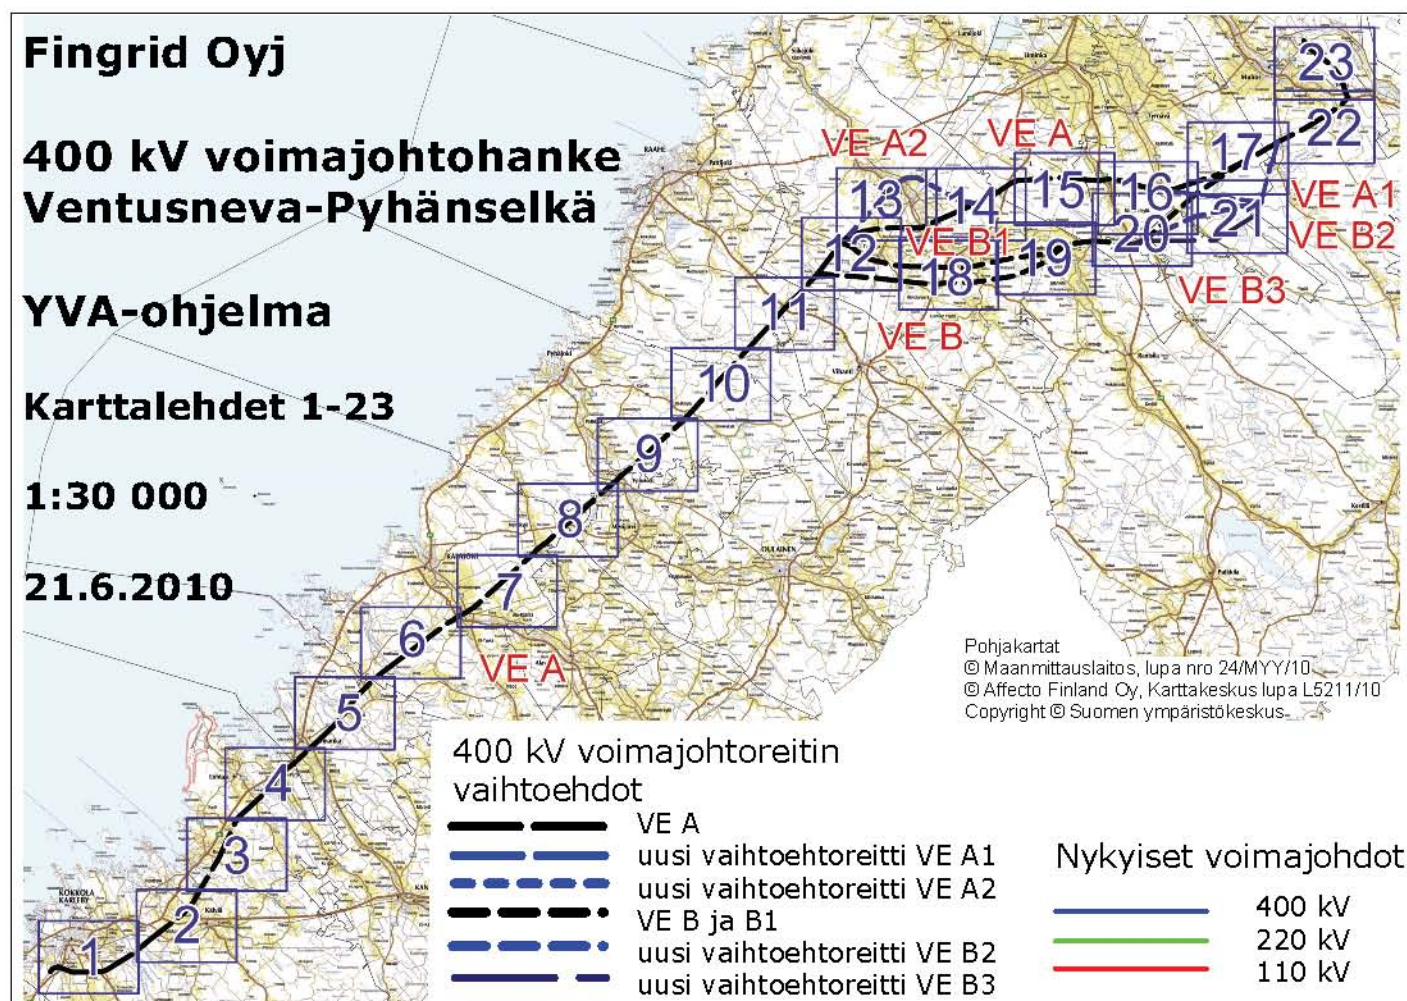

Fingrid Oyj

400 kV voimajohtohanke
Ventusneva-Pyhänselkä

YVA-ohjelma

Karttalehdet 1-23

1:30 000

21.6.2010

Merkinnät

Alueet ja kohteet

	Kuntaraja		Perinnemaisemakohte
	Natura 2000-alue		Perustettava luonnonsuojelualue
	Luonnonsuojelualue		Muinaismuistoalue
	Aarniometsien suojelualue		Kiinteä muinaismuisto
	Harjujen suojelualue		Pohjavesialue
	Lehtojen suojelualue		Vedenottamo
	Lintuvesien suojelualue		Liito-oravan elinalue
	Rantojen suojelualue		Liito-oravahavainto
	Suojeltavat joet		Muu merkittävä luontokohte
	Soidensuojelualue		Asuinrakennus tai loma-asunto, etäisyys voimajohdosta alle 100 m
	Arvokas maisema-alue		Merkittävä rakennuskohde
	Valtakunnallisesti merkittävä kulttuurihistoriallinen alue		Muu luonnonoloiltaan arvokas alue
	Maakunnallisesti merkittävä kulttuurihistoriallinen alue		Muu maisemallisesti arvokas alue
	Linnuston kannalta arvokas muutonaikainen kerääntymisalue		Turvetuotantoalue