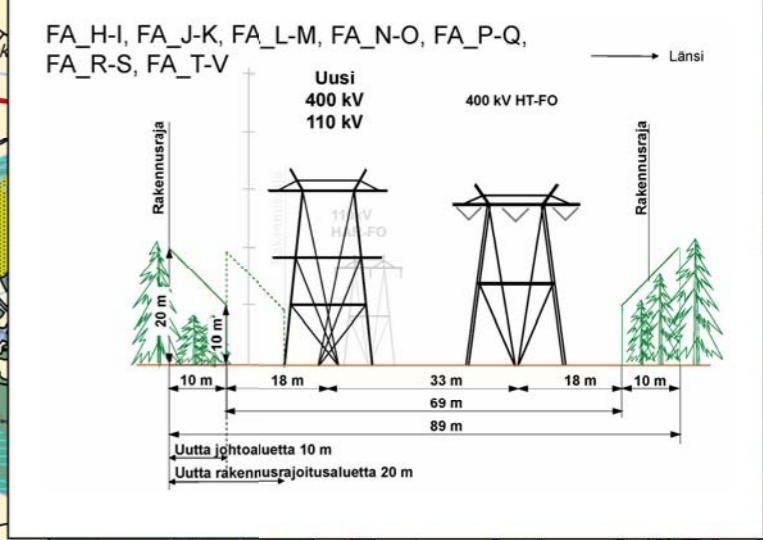

Rauma-Forssa välillä Huittinen-Forssa
Karttalehti 23