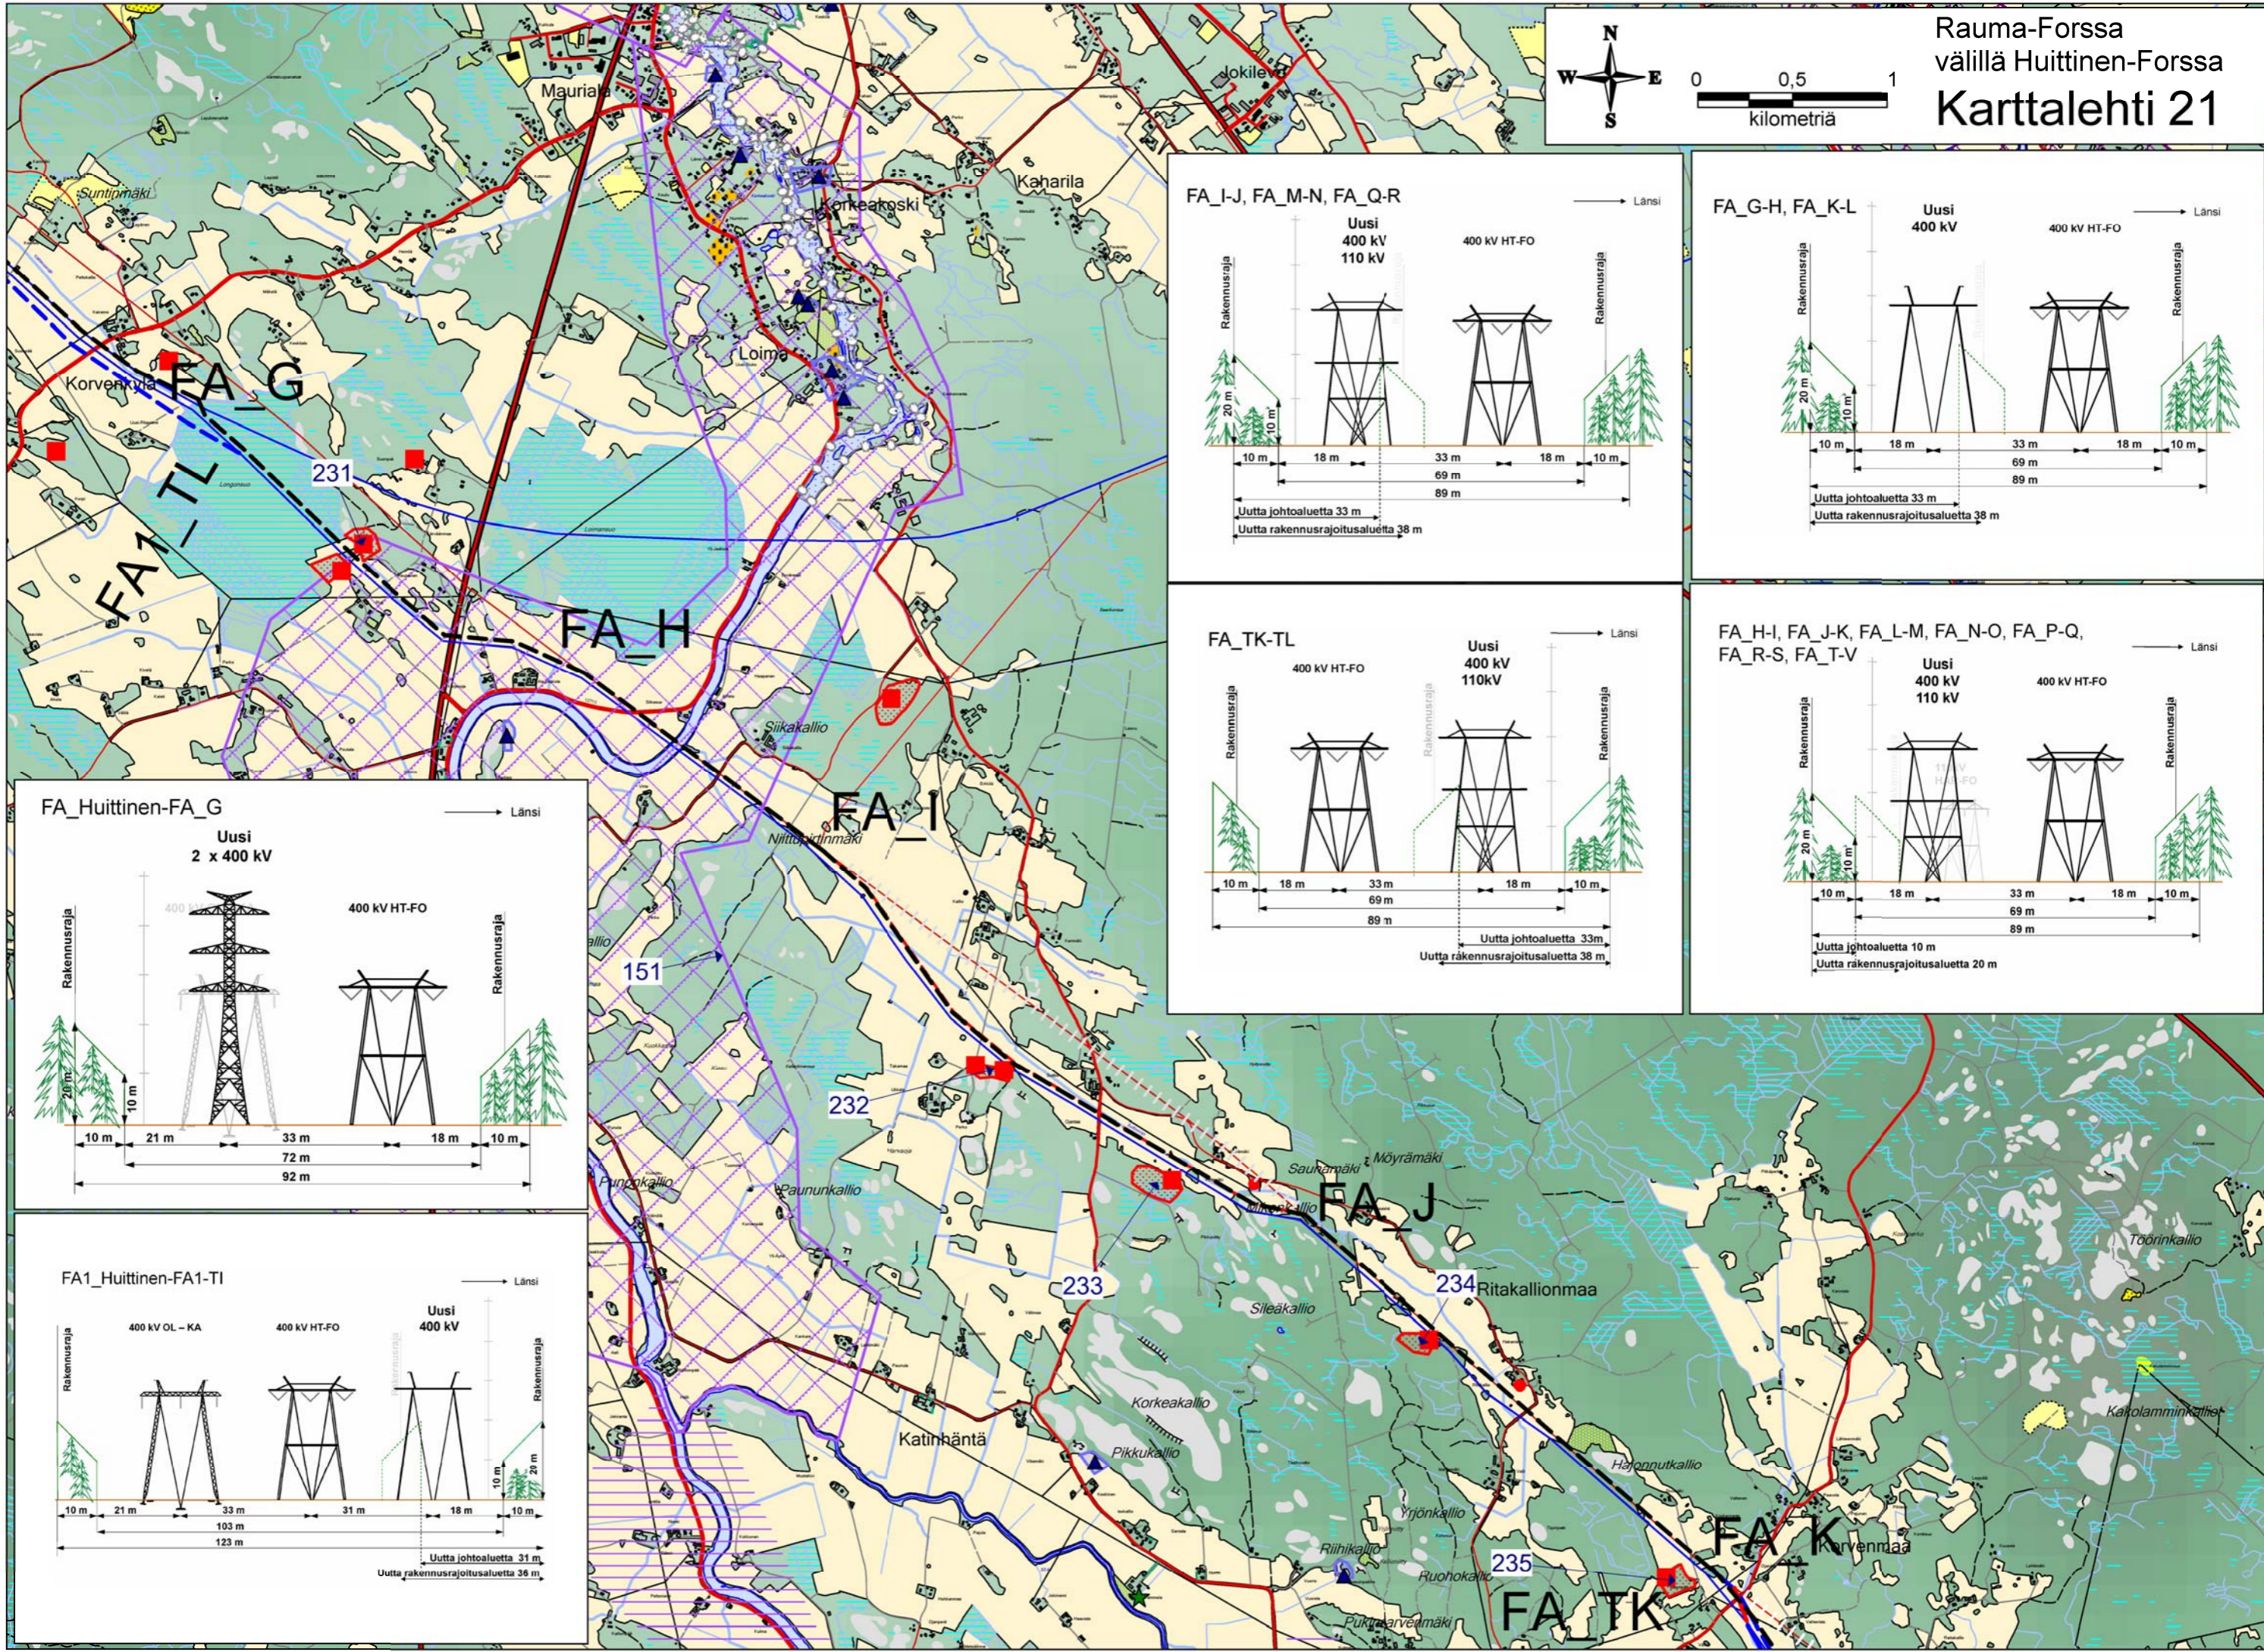

Rauma-Forssa
välillä Rauma-Huittinen
Karttalehti 17

FA_B-FA_E, FA_TC-FA_TD

Uusi
400 KV

FA1_A-C, FA1_D-E, FA1_F-G, FA1_H-Huittinen

→ Etelä

FA1_C-D
FA1_TB-FA1_C

Uusi
2 x 400 KV

→ Etelä

Rauma-Forssa
välillä Rauma-Huittinen
Karttalehti 18

Rauma-Forssa
välillä Rauma-Huittinen
Karttalehti 19

Rauma-Forssa välillä Huittinen-Forssa Karttalehti 22

Rauma-Forssa välillä Huittinen-Forssa
Karttalehti 23

Rauma-Forssa välillä Huittinen-Forssa
Karttalehti 25