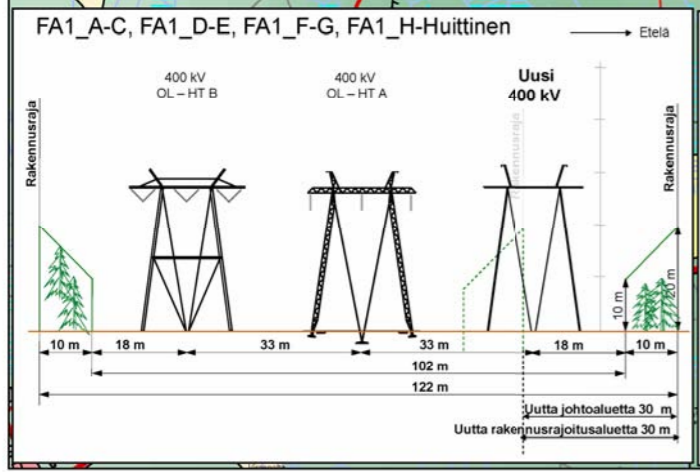

Rauma-Forssa
välillä Rauma-Huittinen
Karttalehti 19