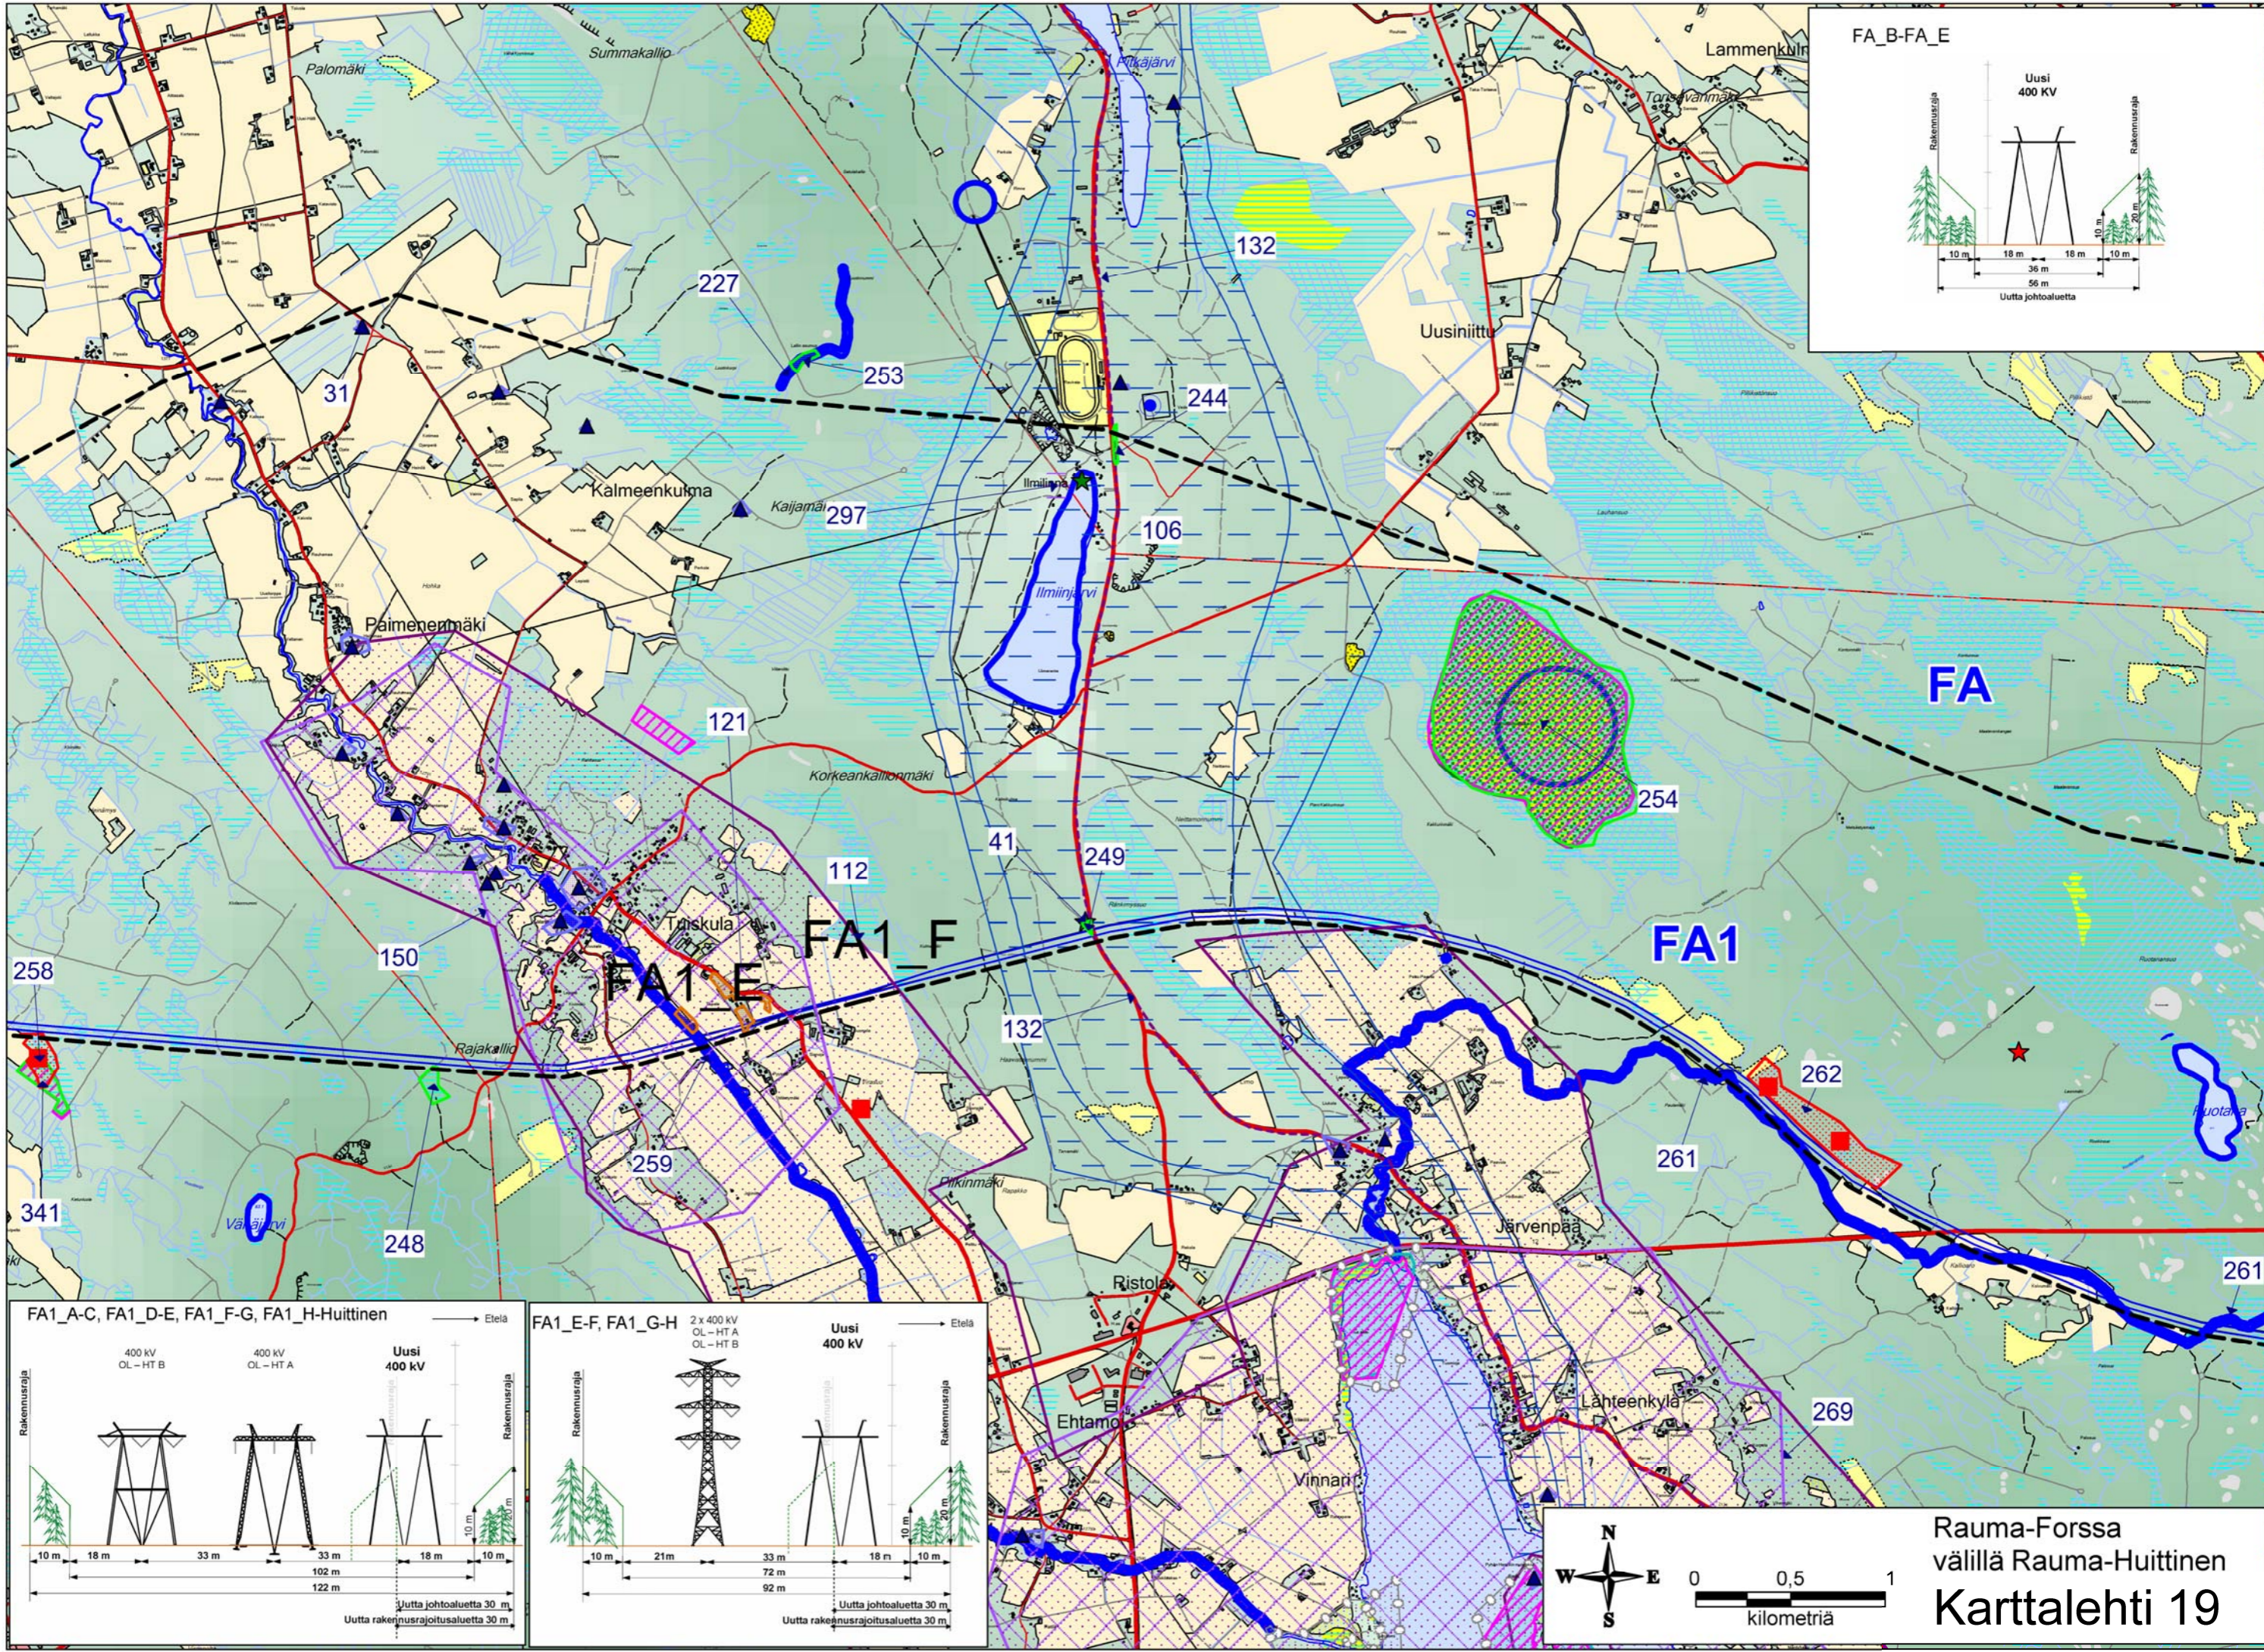

Rauma-Forssa
välillä Rauma-Huittinen
Karttalehti 17

FA_B-FA_E, FA_TC-FA_TD

Uusi
400 KV

FA1_A-C, FA1_D-E, FA1_F-G, FA1_H-Huittinen

→ Etelä

FA1_C-D
FA1_TB-FA1_C

Uusi
2 x 400 KV

→ Etelä

Rauma-Forssa
välillä Rauma-Huittinen
Karttalehti 18

Rauma-Forssa
välillä Rauma-Huittinen
Karttalehti 19

Rauma-Forssa välillä Huittinen-Forssa Karttalehti 22

Rauma-Forssa välillä Huittinen-Forssa
Karttalehti 23

Rauma-Forssa välillä Huittinen-Forssa
Karttalehti 25