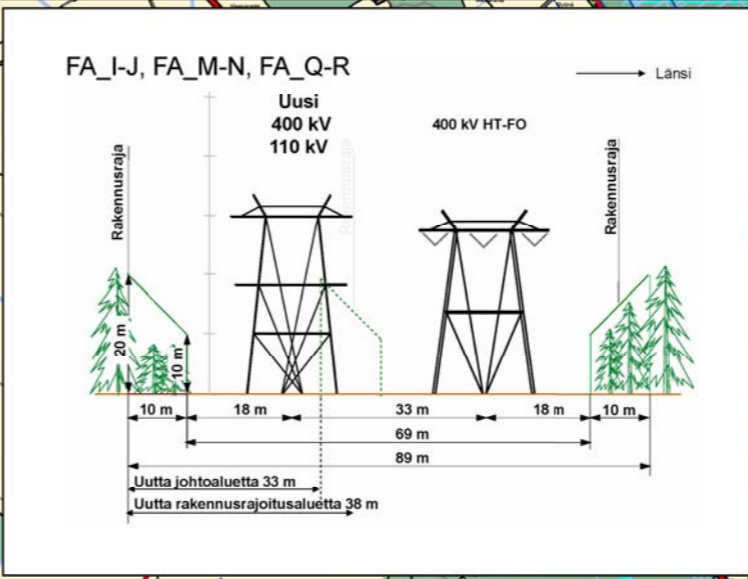

Rauma-Forssa välillä Huittinen-Forssa Karttalehti 22