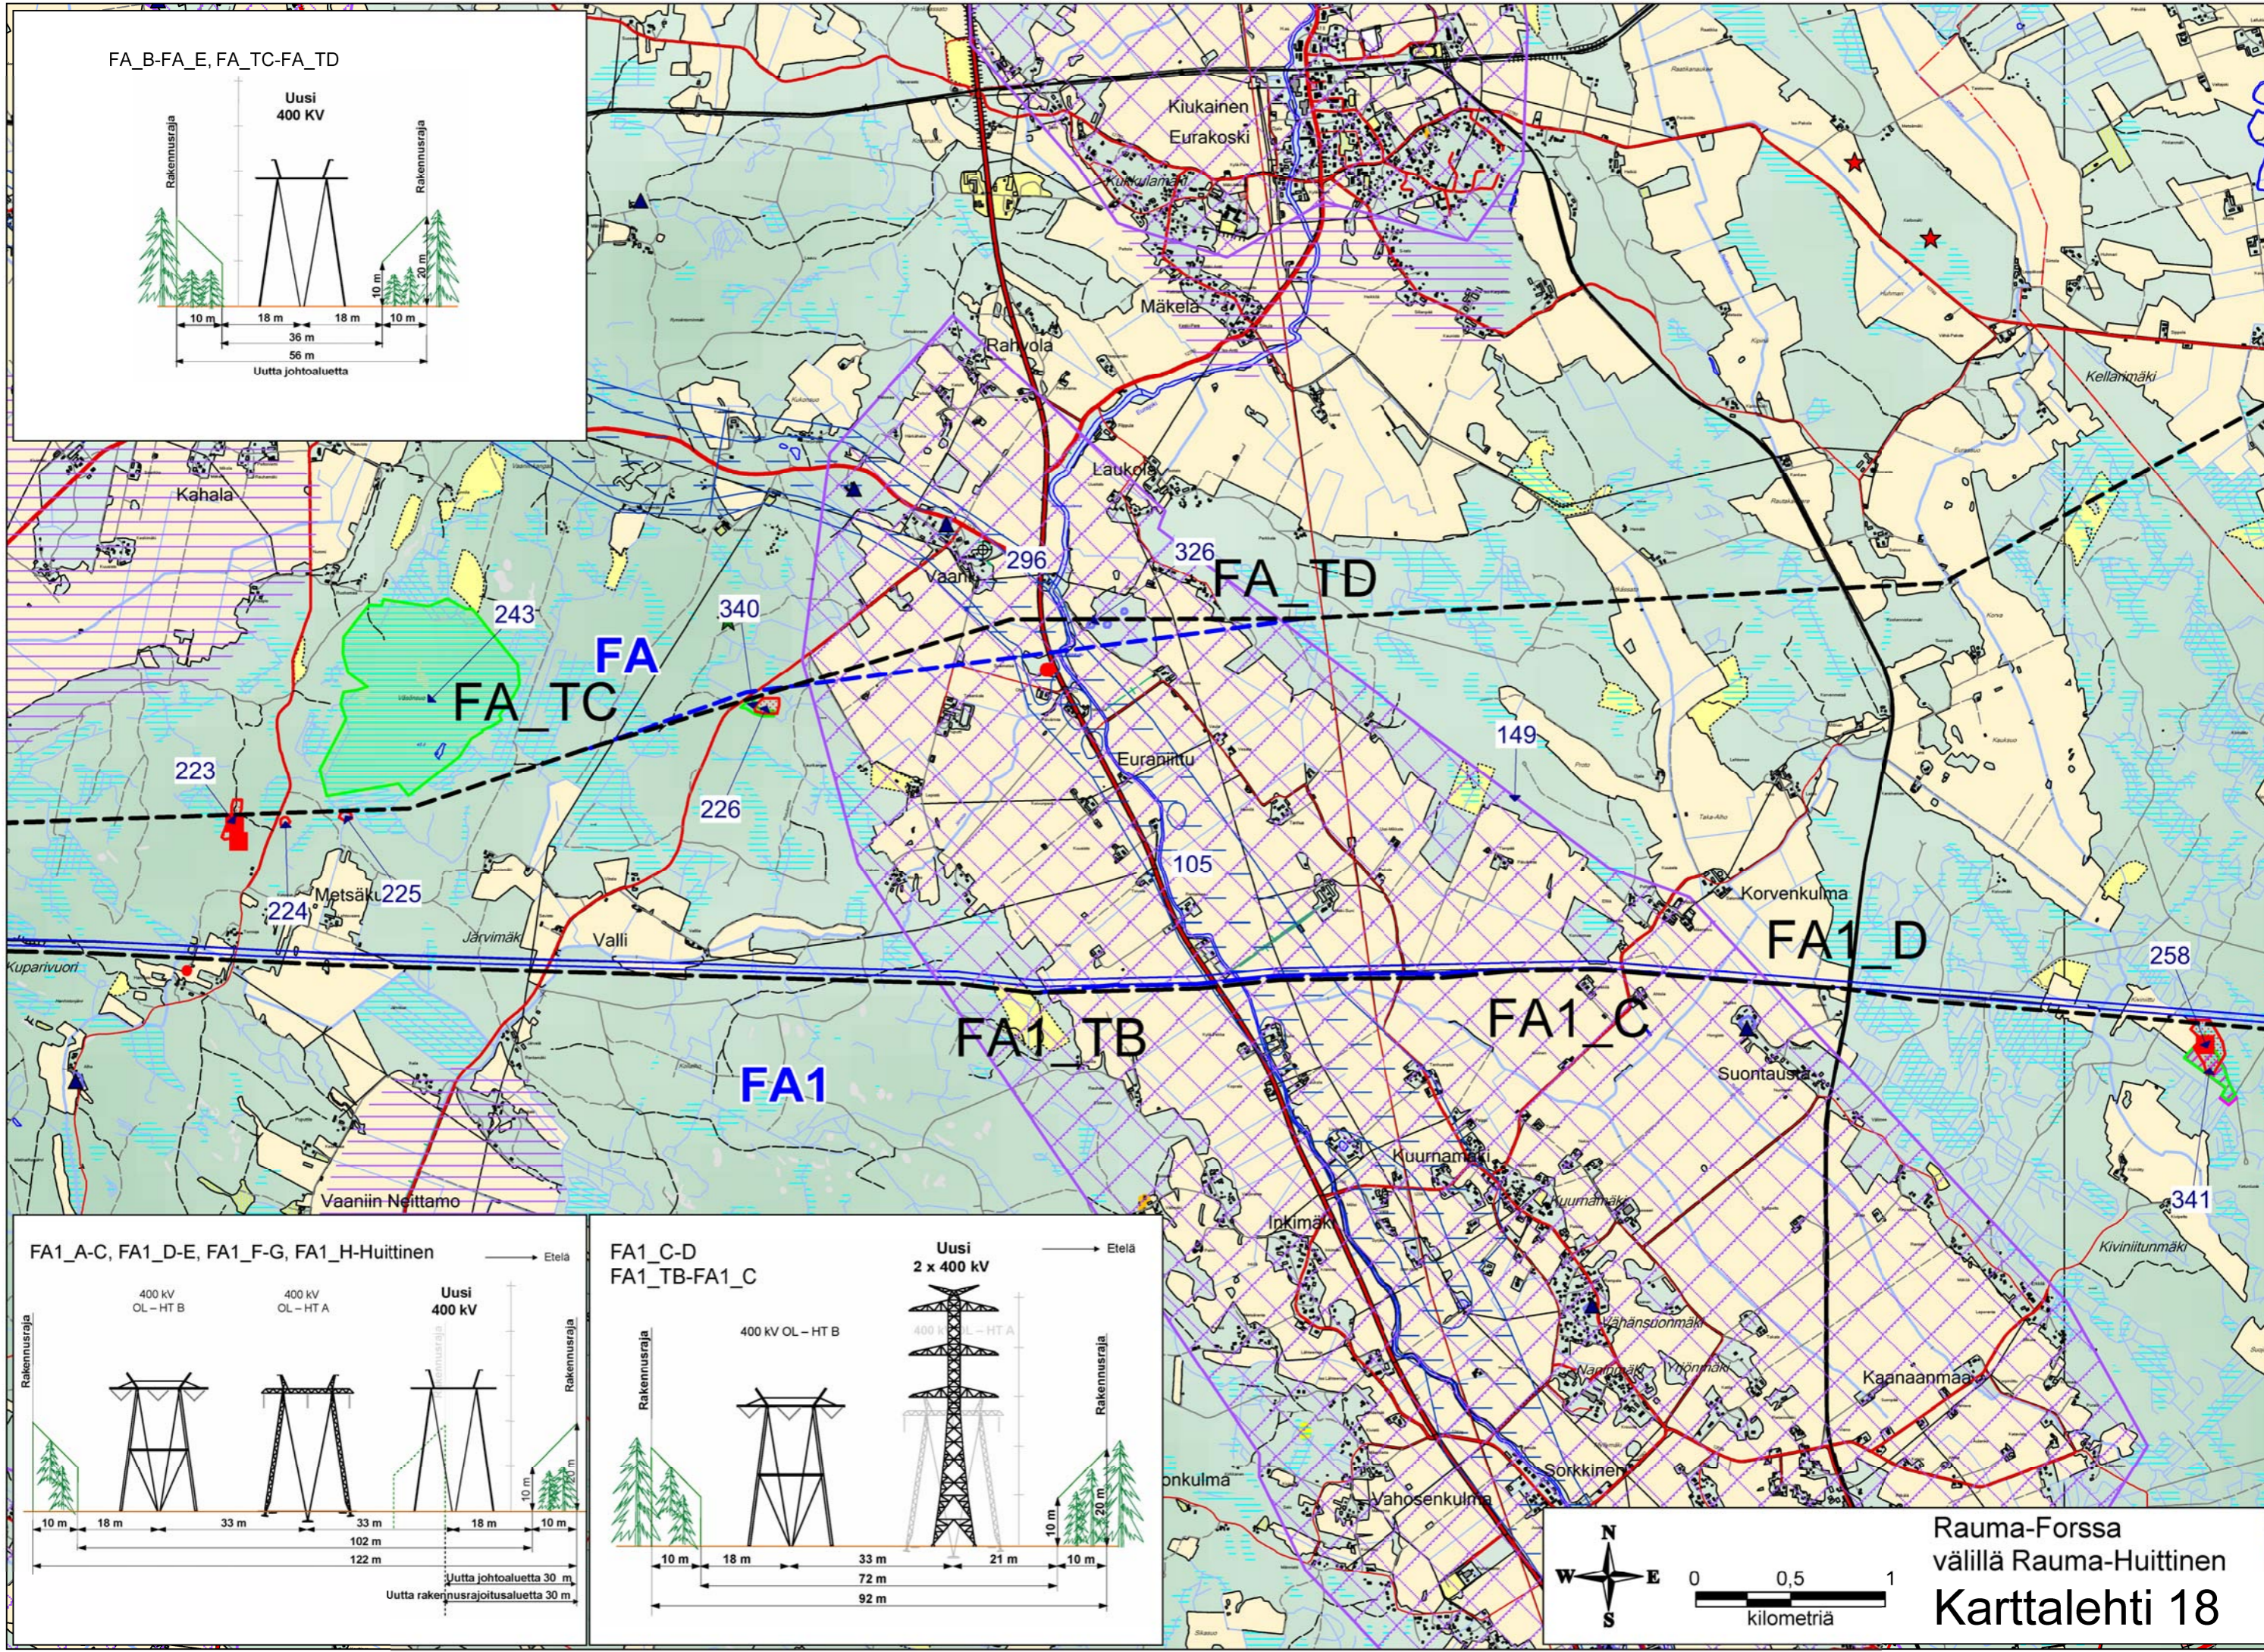

Rauma-Forssa
välillä Rauma-Huittinen
Karttalehti 17

FA_B-FA_E, FA_TC-FA_TD

Uusi
400 KV

FA1_A-C, FA1_D-E, FA1_F-G, FA1_H-Huittinen

→ Etelä

FA1_C-D
FA1_TB-FA1_C

Uusi
2 x 400 KV

→ Etelä

Rauma-Forssa
välillä Rauma-Huittinen
Karttalehti 18

Rauma-Forssa
välillä Rauma-Huittinen
Karttalehti 19

Rauma-Forssa välillä Huittinen-Forssa Karttalehti 22

Rauma-Forssa välillä Huittinen-Forssa
Karttalehti 23

Rauma-Forssa välillä Huittinen-Forssa
Karttalehti 25