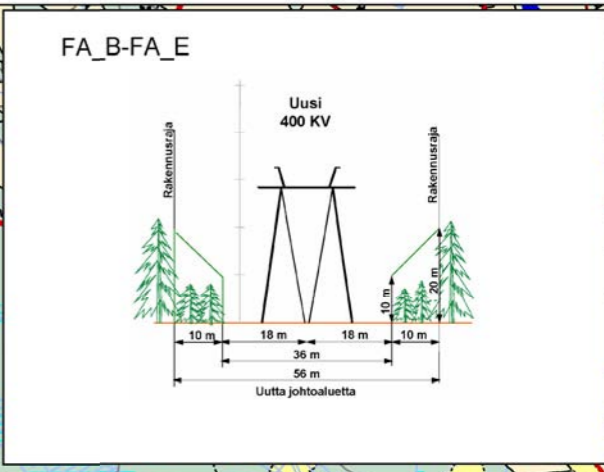

Rauma-Forssa
välillä Rauma-Huittinen
Karttalehti 19