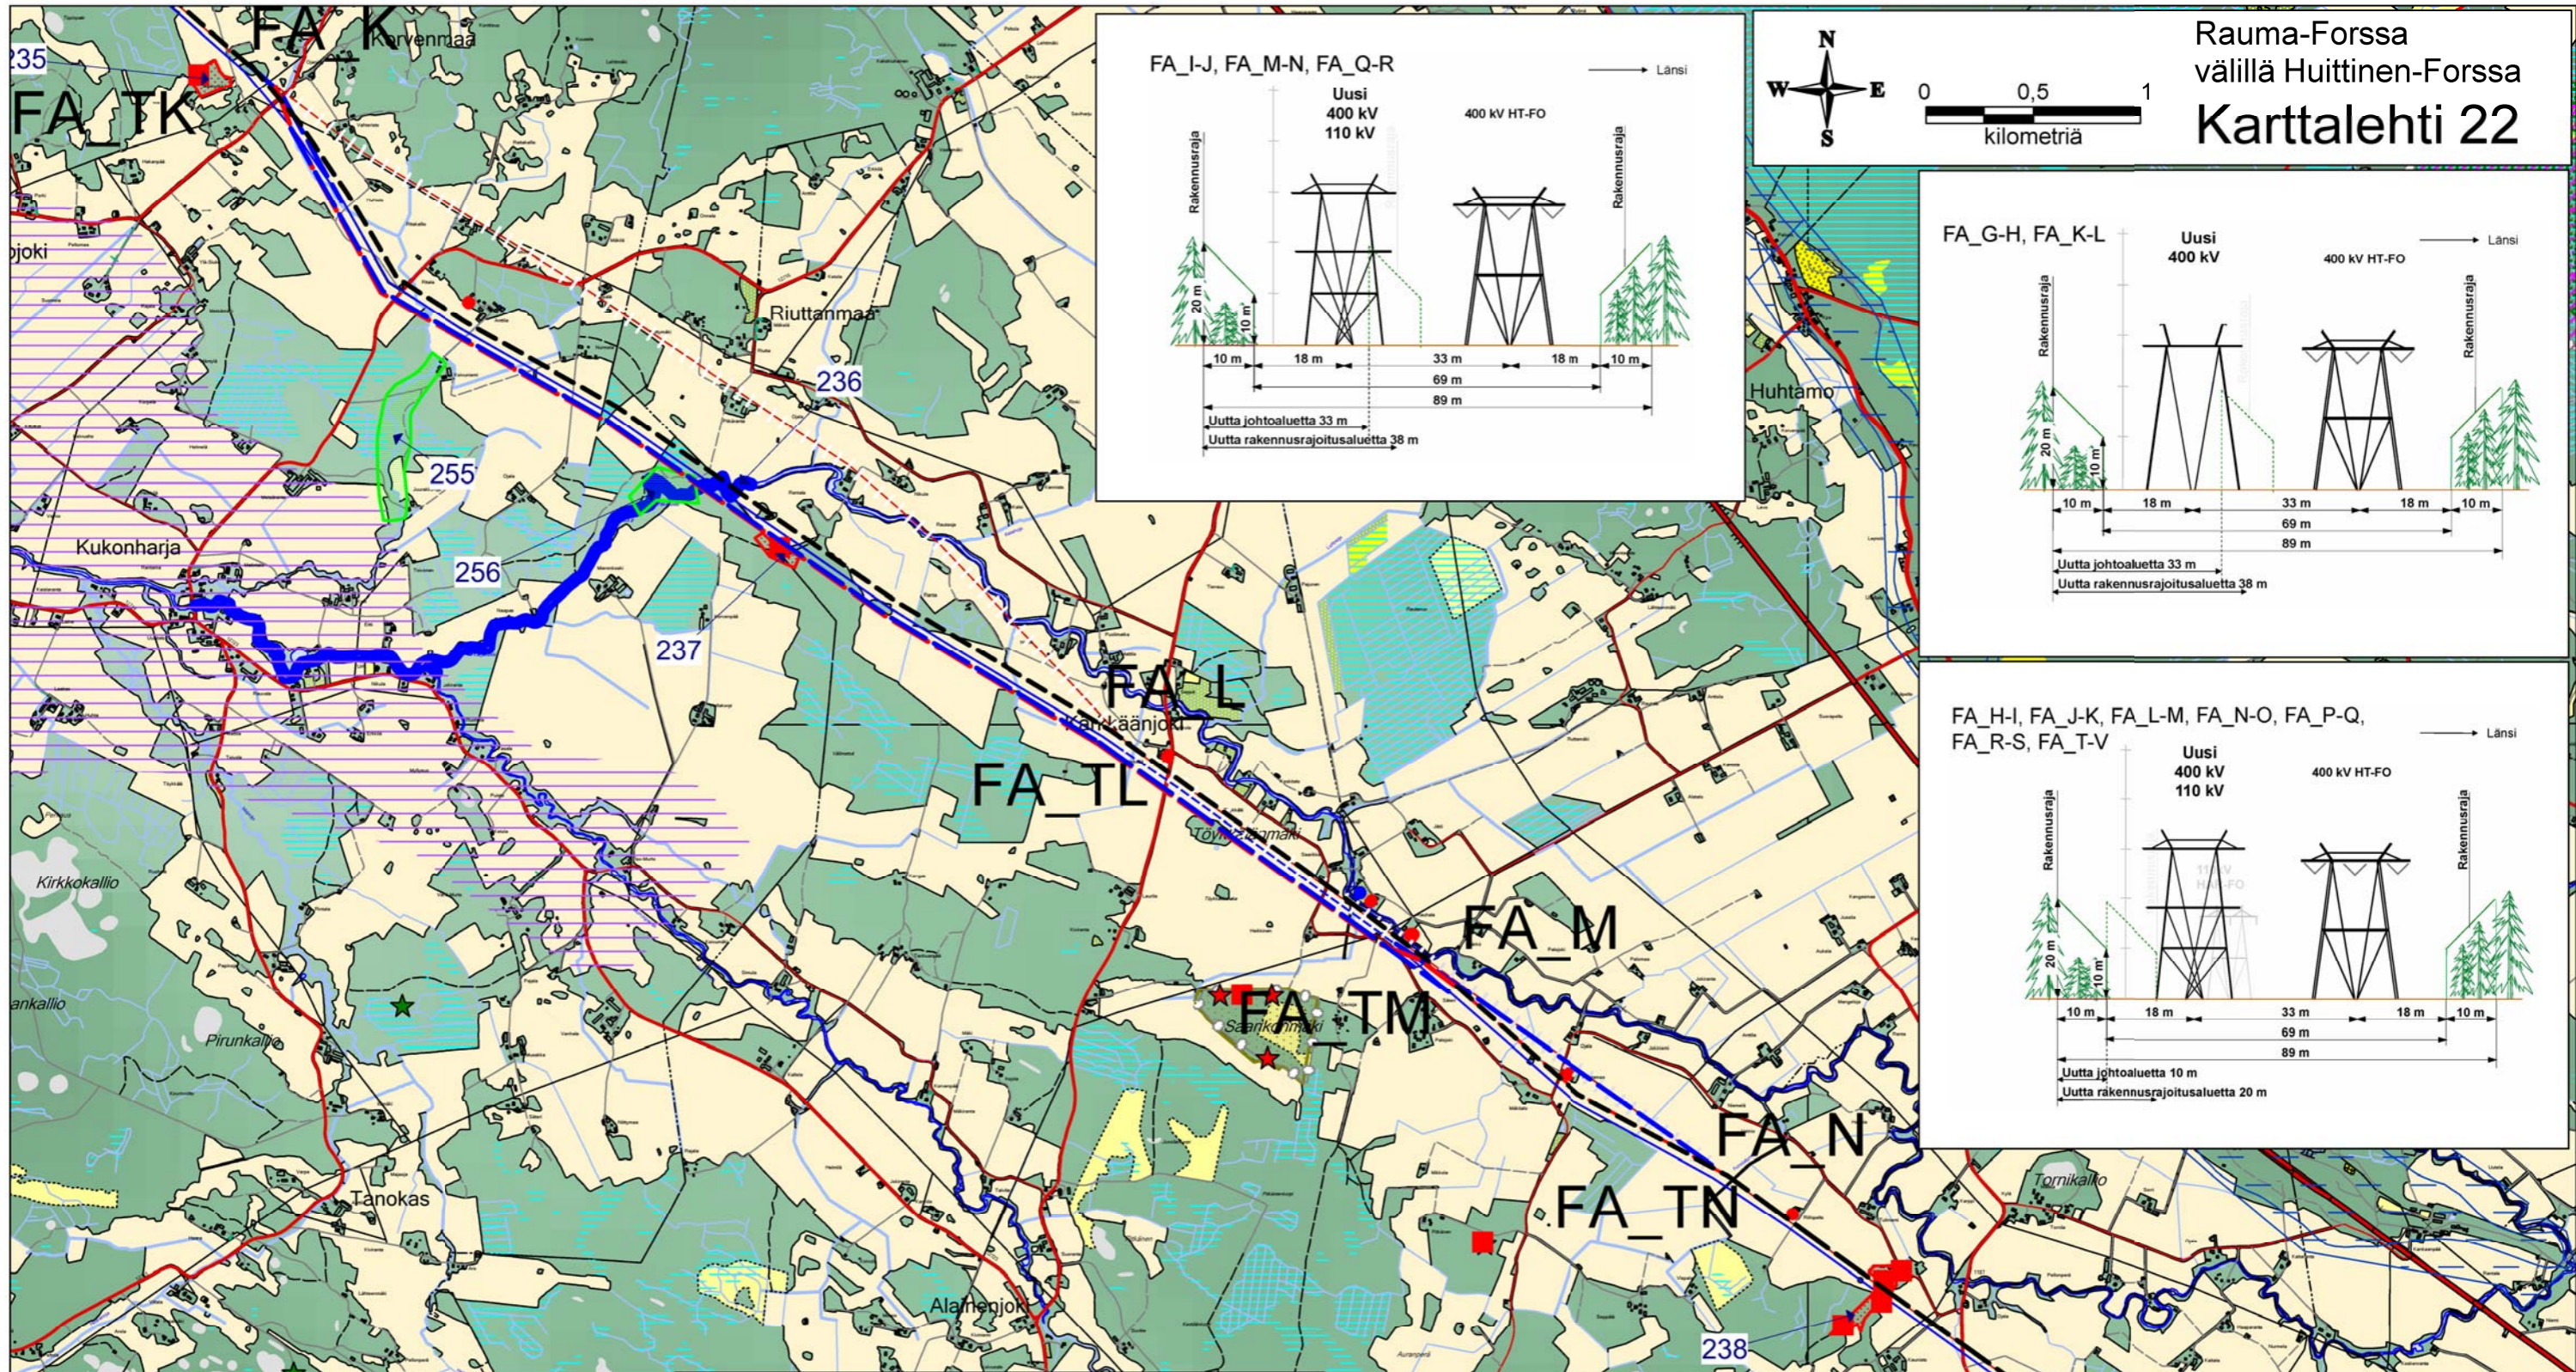

Rauma-Forssa välillä Huittinen-Forssa Karttalehti 22