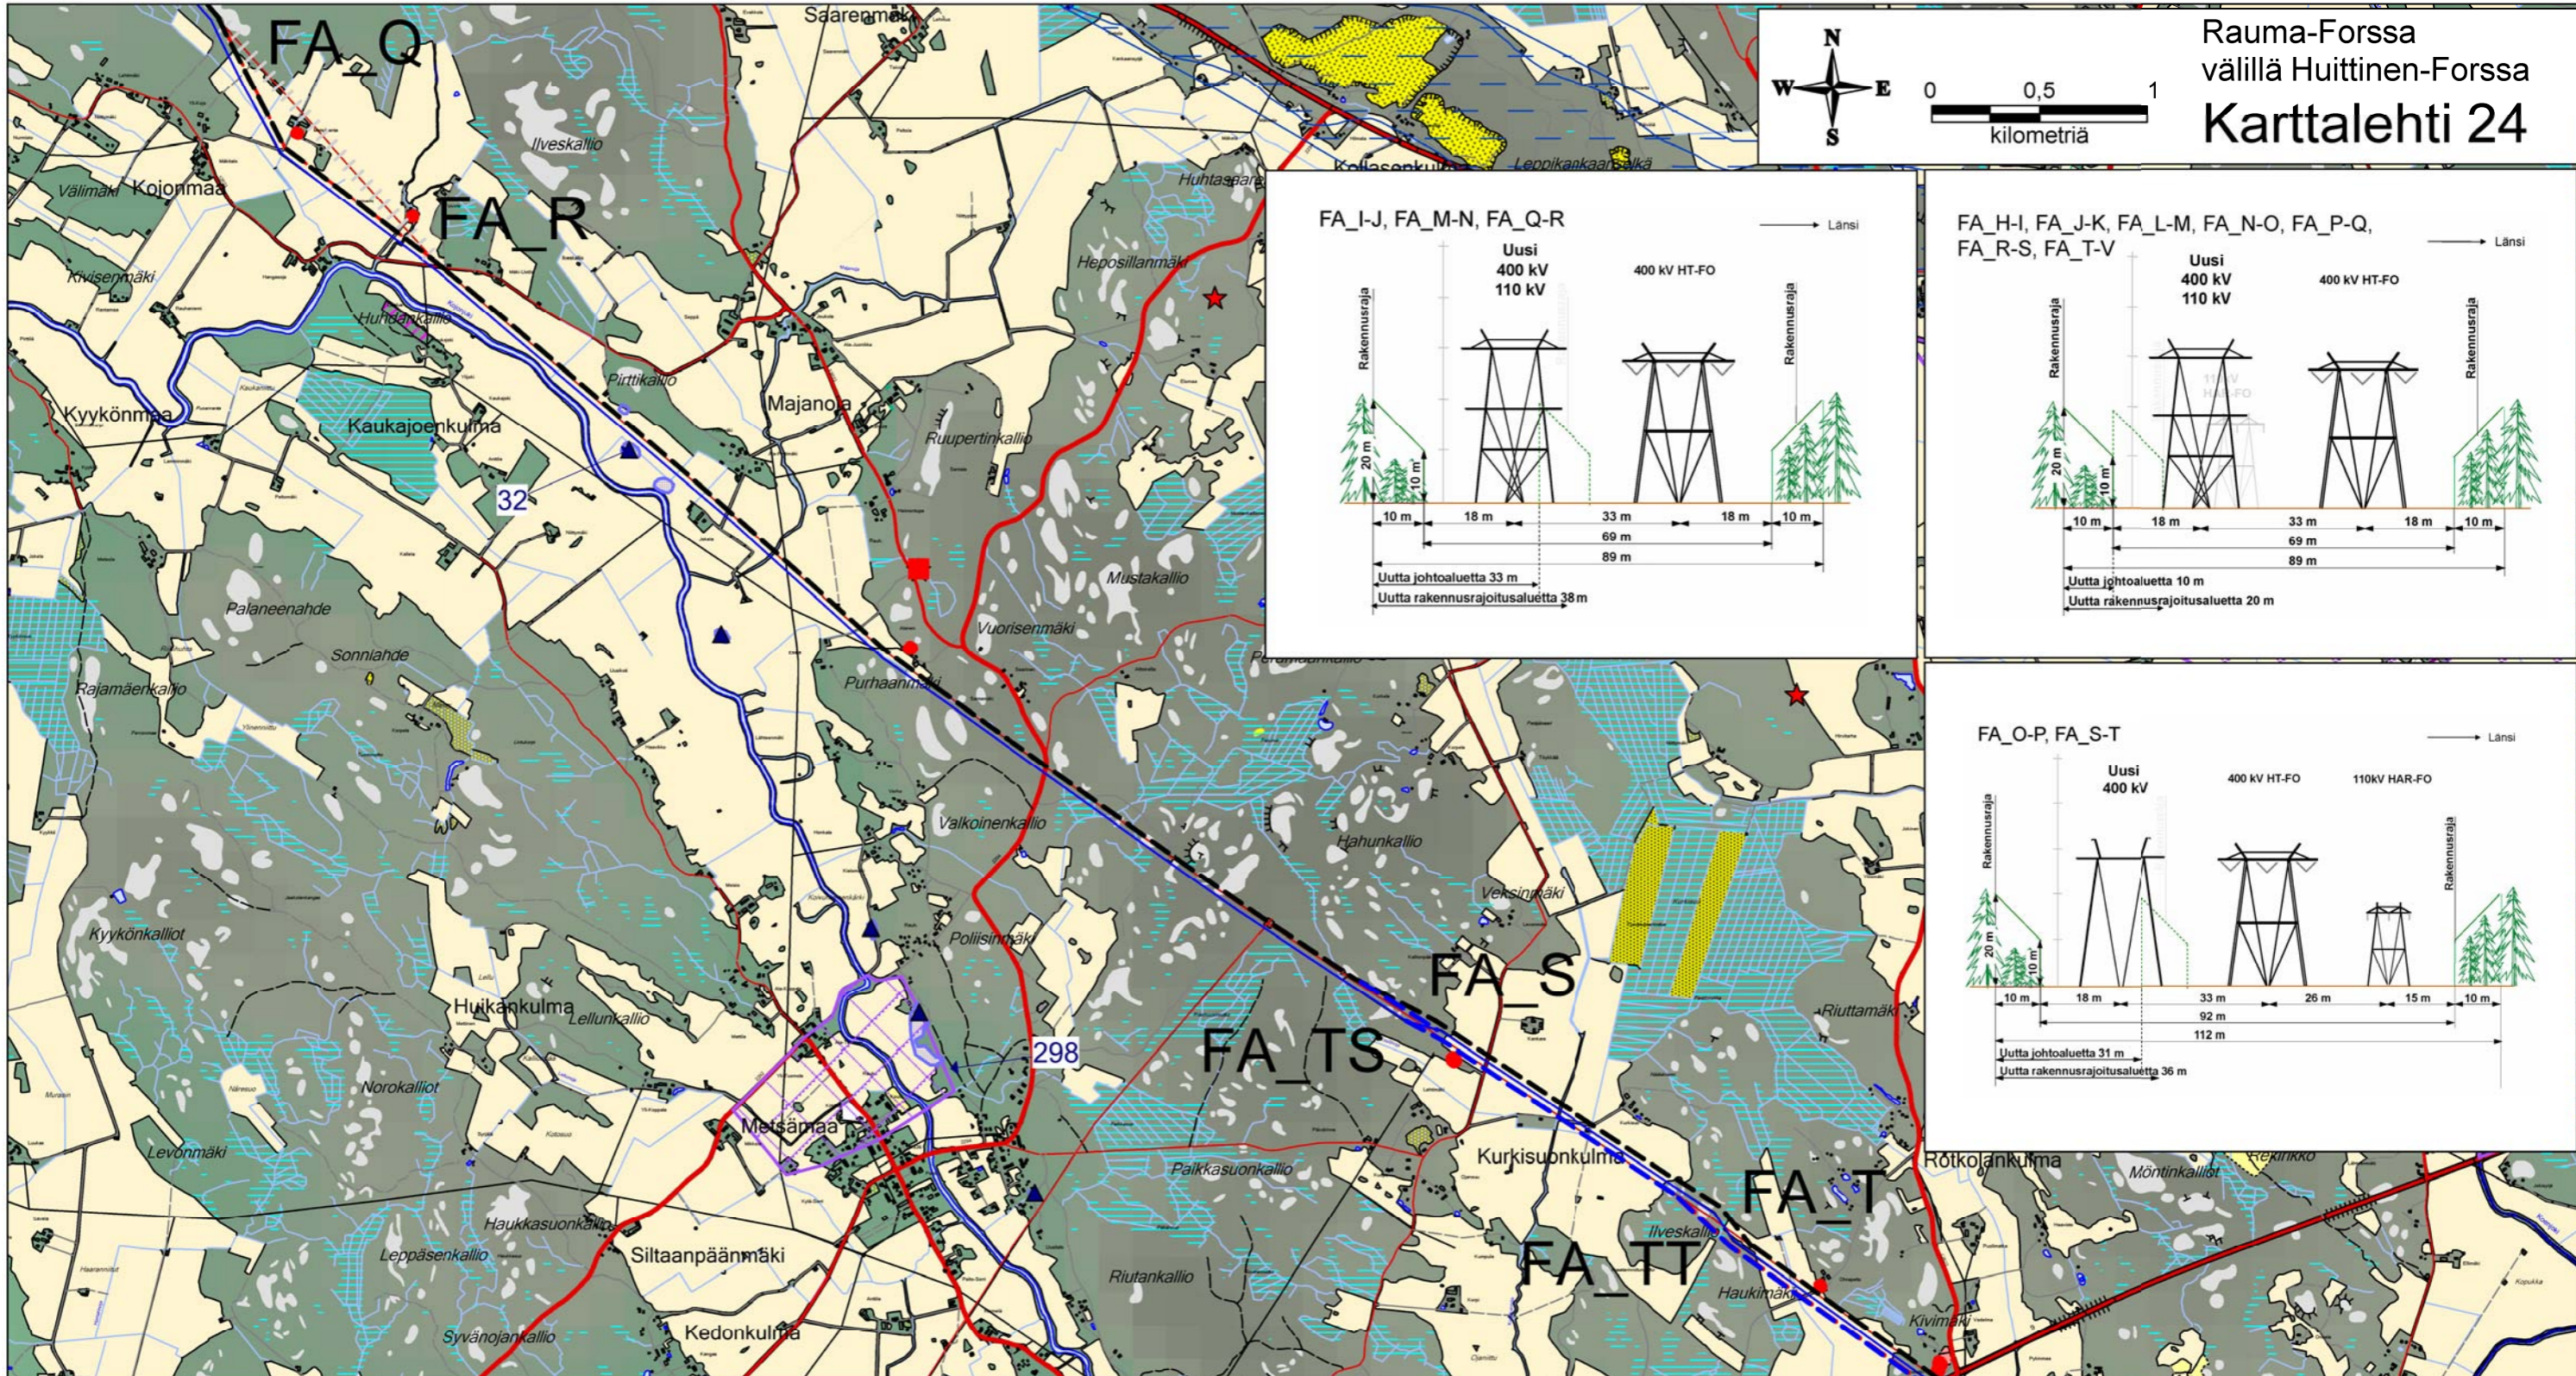

Rauma-Forssa
välillä Rauma-Huittinen
Karttalehti 17

FA_B-FA_E, FA_TC-FA_TD

Uusi
400 KV

FA1_A-C, FA1_D-E, FA1_F-G, FA1_H-Huittinen

→ Etelä

FA1_C-D
FA1_TB-FA1_C

Uusi
2 x 400 KV

→ Etelä

Rauma-Forssa välillä Huittinen-Forssa
Karttalehti 25