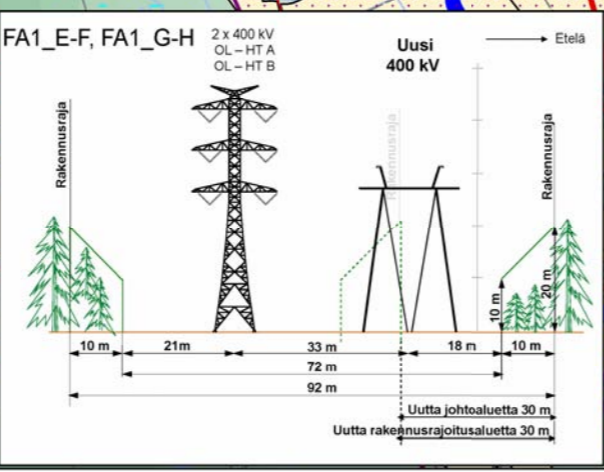

Rauma-Forssa
välillä Rauma-Huittinen
Karttalehti 19