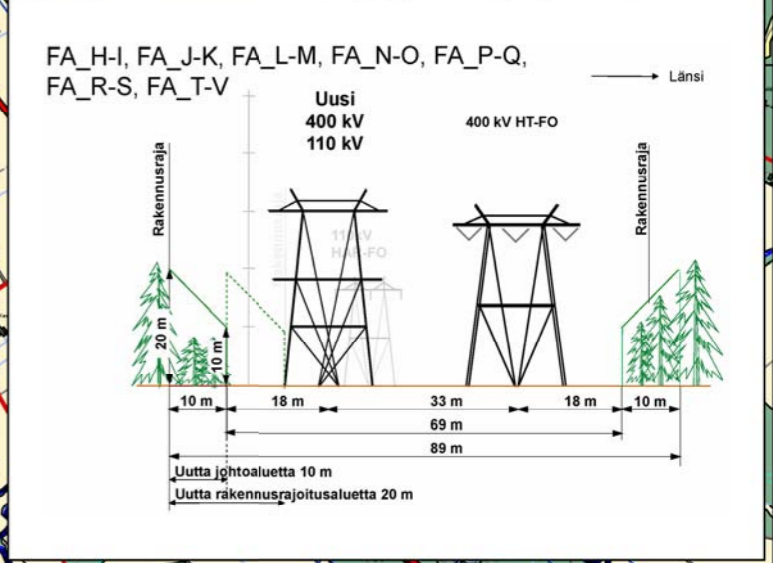

Rauma-Forssa välillä Huittinen-Forssa Karttalehti 22