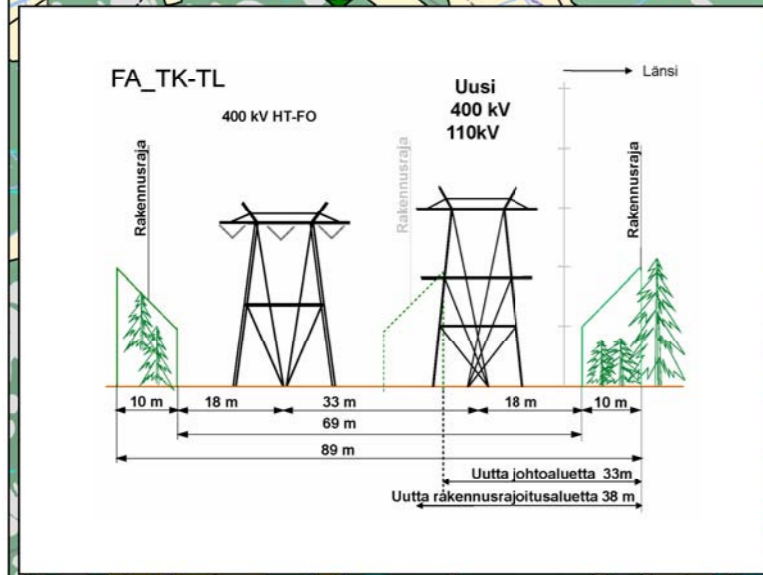

Rauma-Forssa välillä Huittinen-Forssa Karttalehti 22