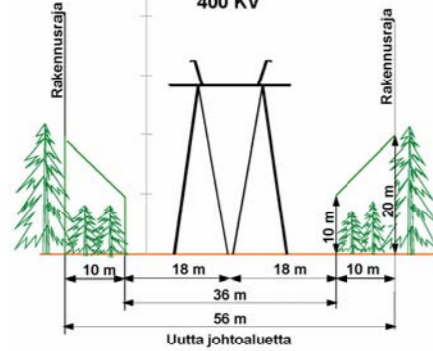

Rauma-Forssa
välillä Rauma-Huittinen
Karttalehti 17

FA_B-FA_E, FA_TC-FA_TD

Uusi
400 KV

FA1_A-C, FA1_D-E, FA1_F-G, FA1_H-Huittinen

→ Etelä

FA1_C-D
FA1_TB-FA1_C

Uusi
2 x 400 KV

→ Etelä