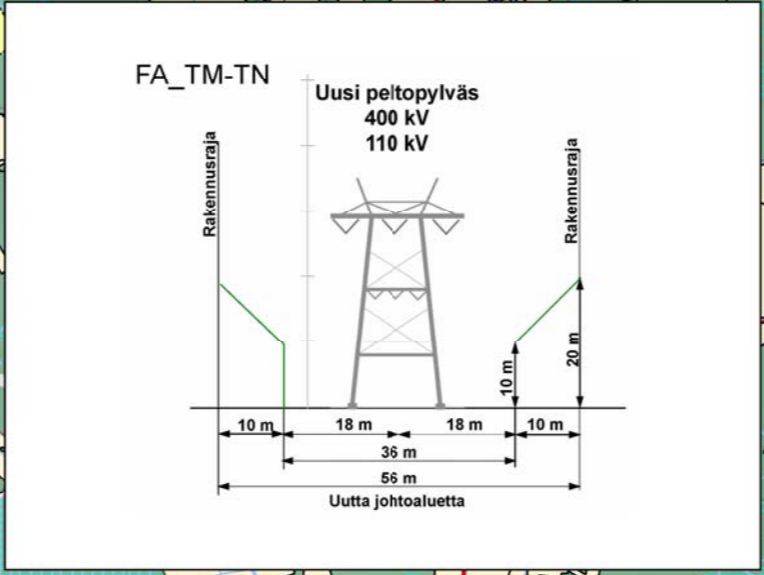

Rauma-Forssa välillä Huittinen-Forssa Karttalehti 22