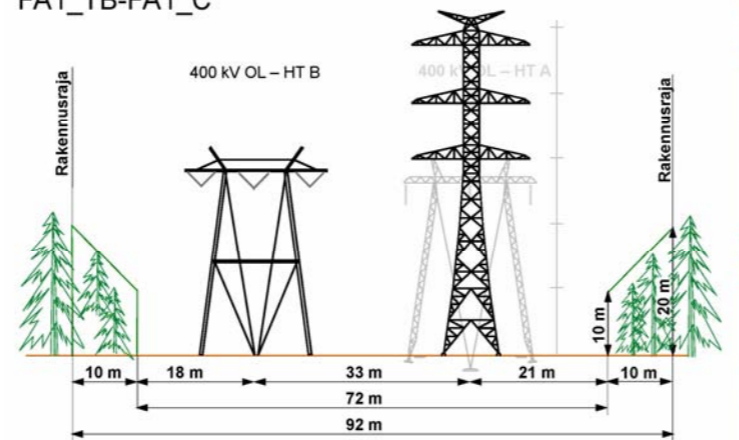

Rauma-Forssa
välillä Rauma-Huittinen
Karttalehti 17

FA_B-FA_E, FA_TC-FA_TD

Uusi
400 KV

FA1_A-C, FA1_D-E, FA1_F-G, FA1_H-Huittinen

→ Etelä

FA1_C-D
FA1_TB-FA1_C

Uusi
2 x 400 KV

→ Etelä