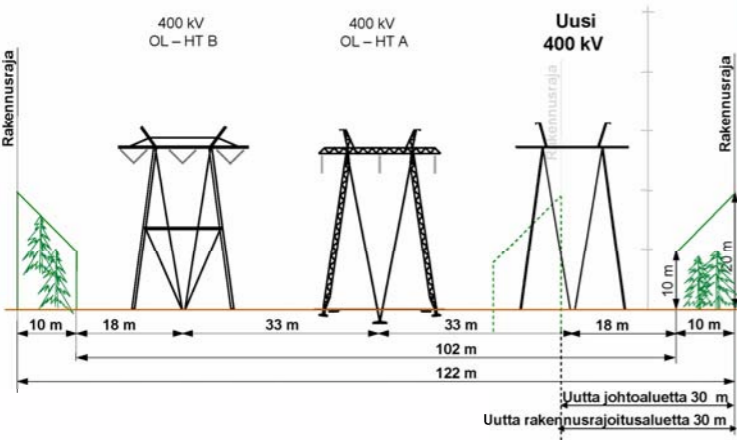

Rauma-Forssa
välillä Rauma-Huittinen
Karttalehti 17

FA_B-FA_E, FA_TC-FA_TD

Uusi
400 KV

FA1_A-C, FA1_D-E, FA1_F-G, FA1_H-Huittinen

→ Etelä

FA1_C-D
FA1_TB-FA1_C

Uusi
2 x 400 KV

→ Etelä