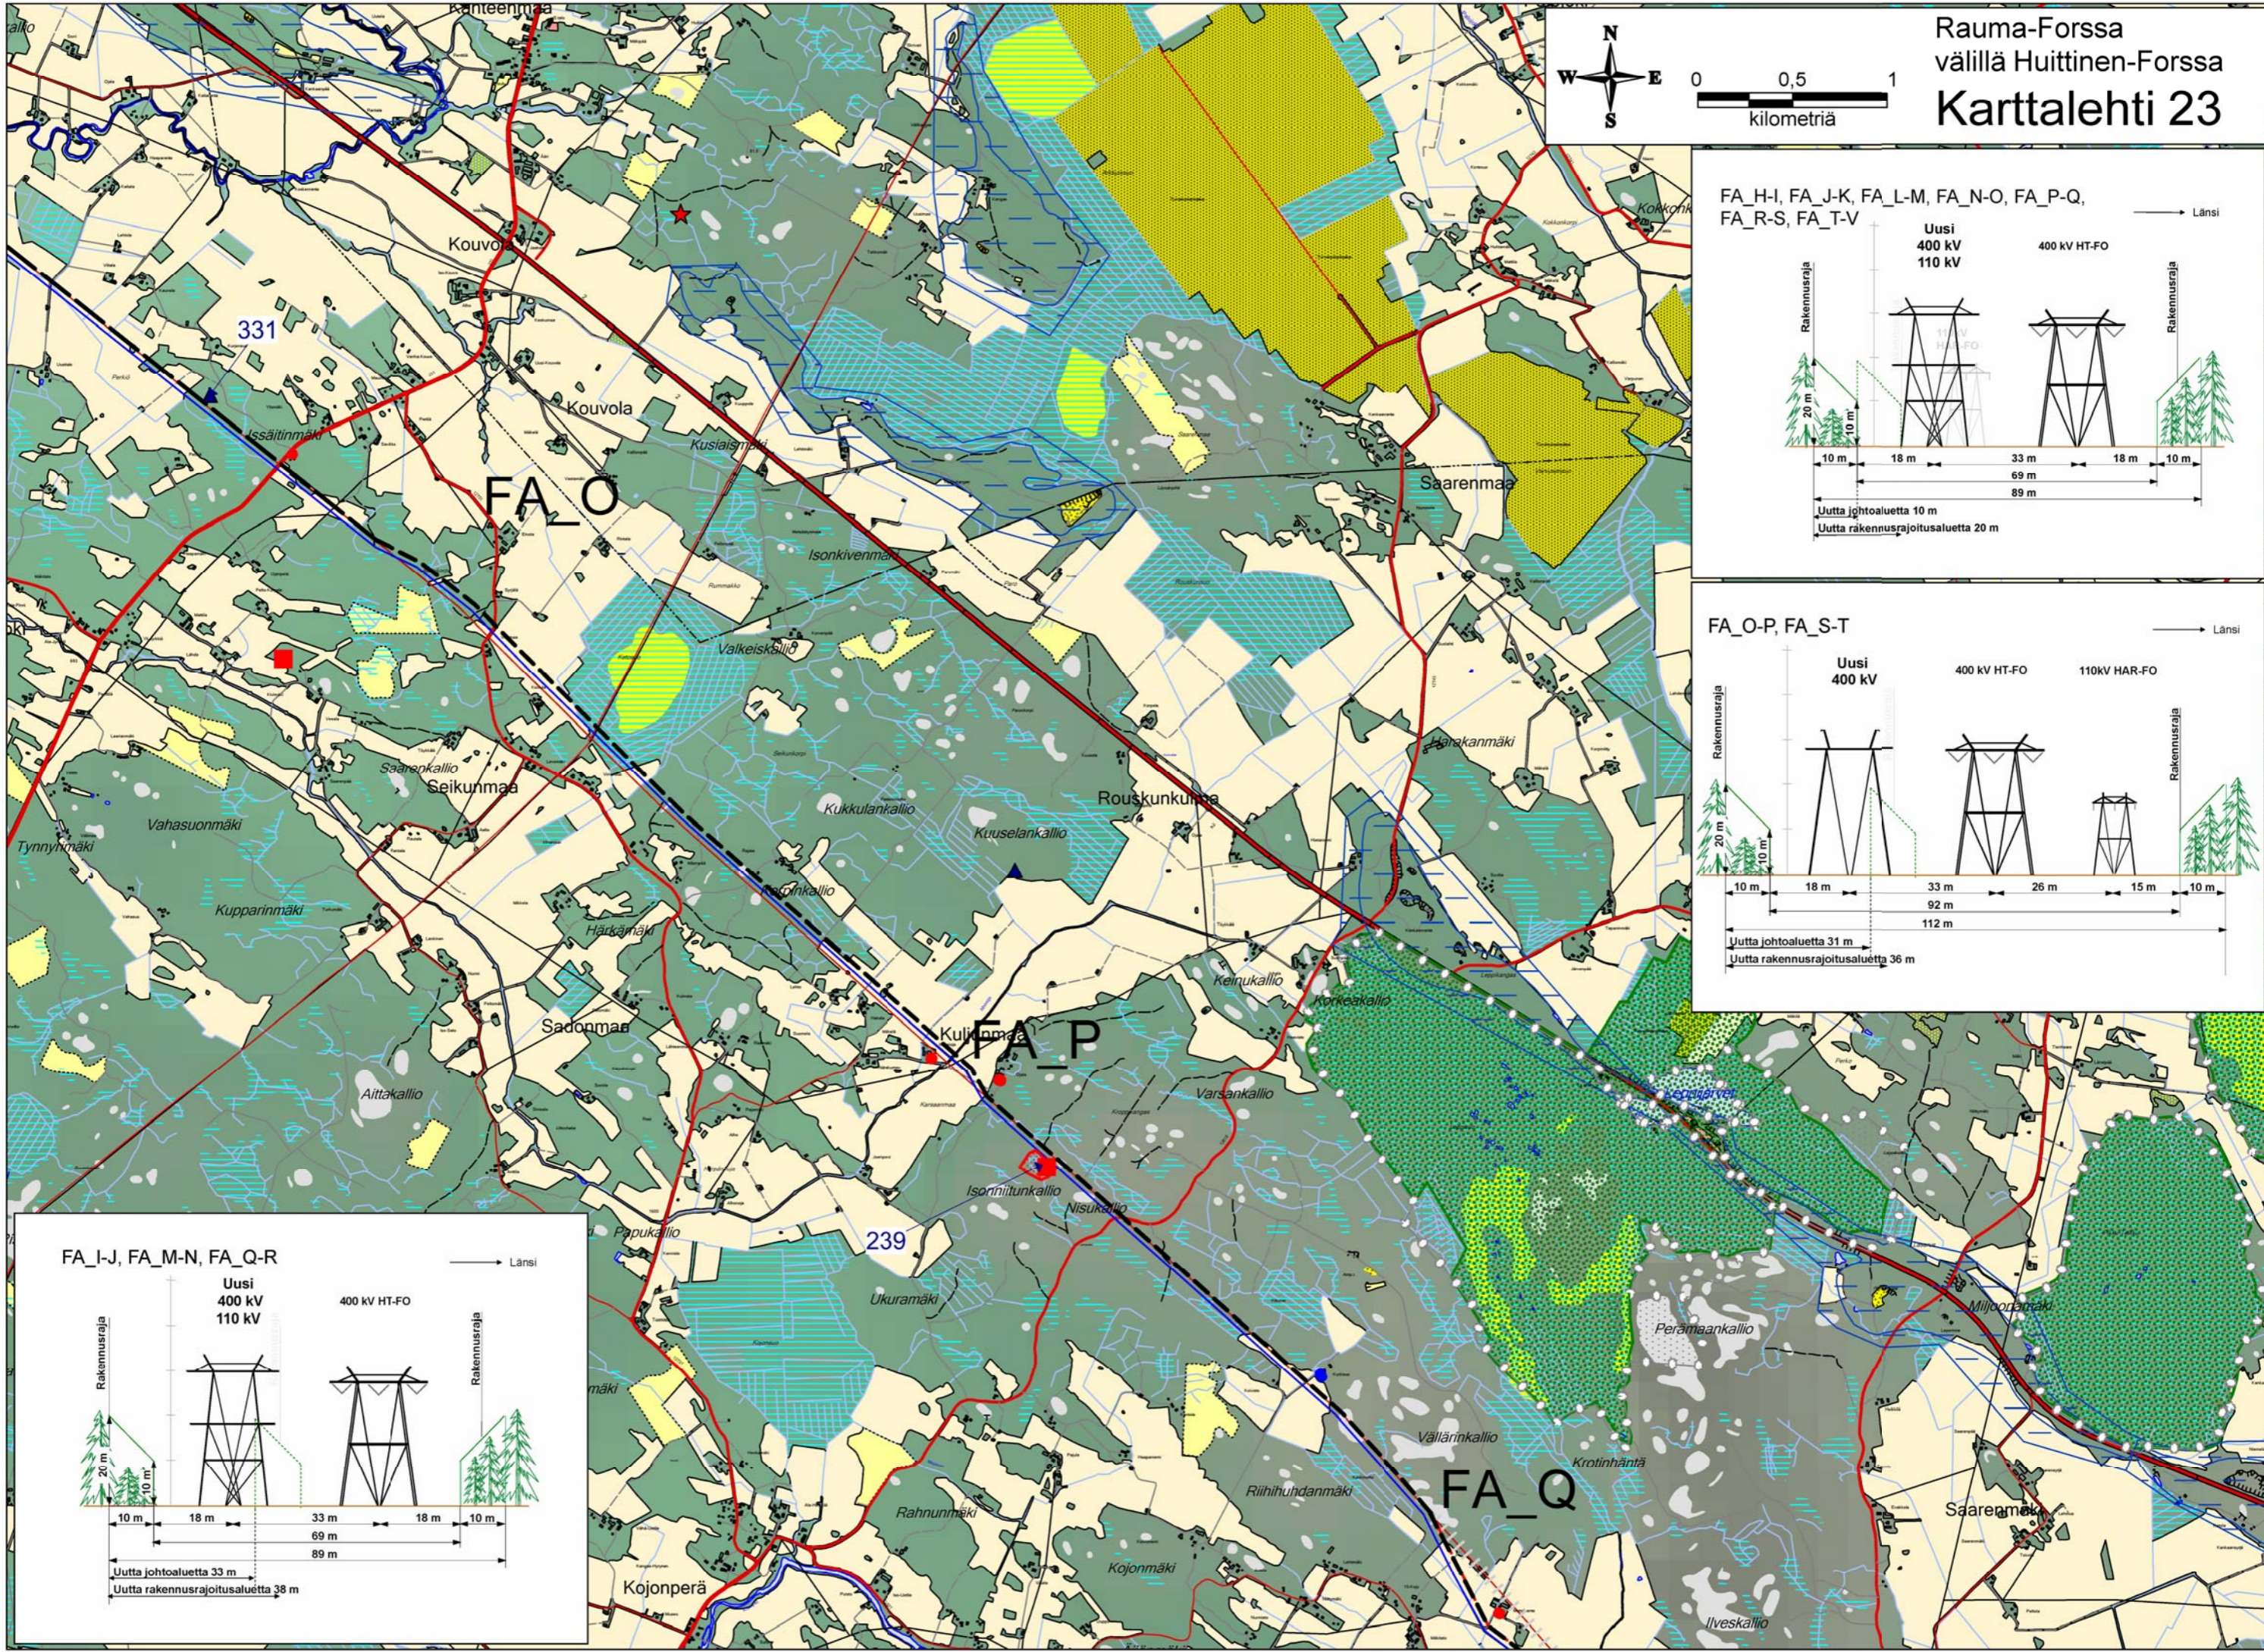

Rauma-Forssa
välillä Rauma-Huittinen
Karttalehti 17

FA_B-FA_E, FA_TC-FA_TD

Uusi
400 KV

FA1_A-C, FA1_D-E, FA1_F-G, FA1_H-Huittinen

→ Etelä

FA1_C-D
FA1_TB-FA1_C

Uusi
2 x 400 KV

→ Etelä

Rauma-Forssa välillä Huittinen-Forssa
Karttalehti 25