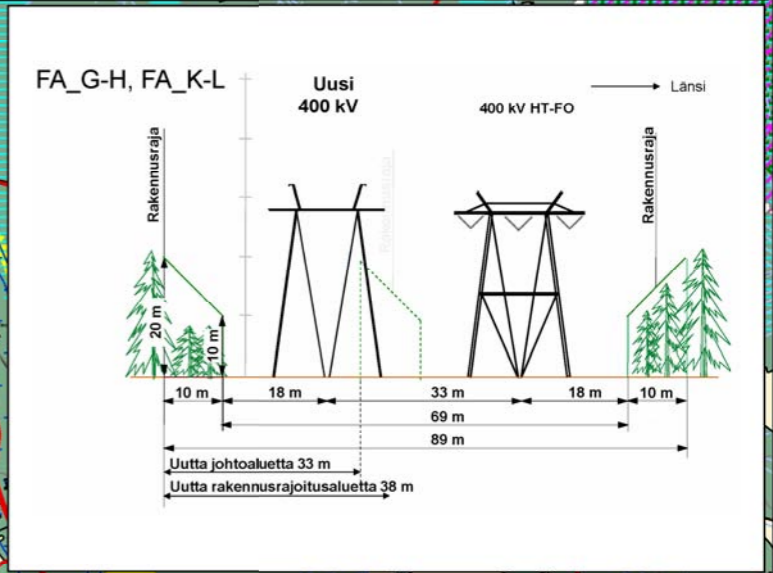

Rauma-Forssa välillä Huittinen-Forssa Karttalehti 22