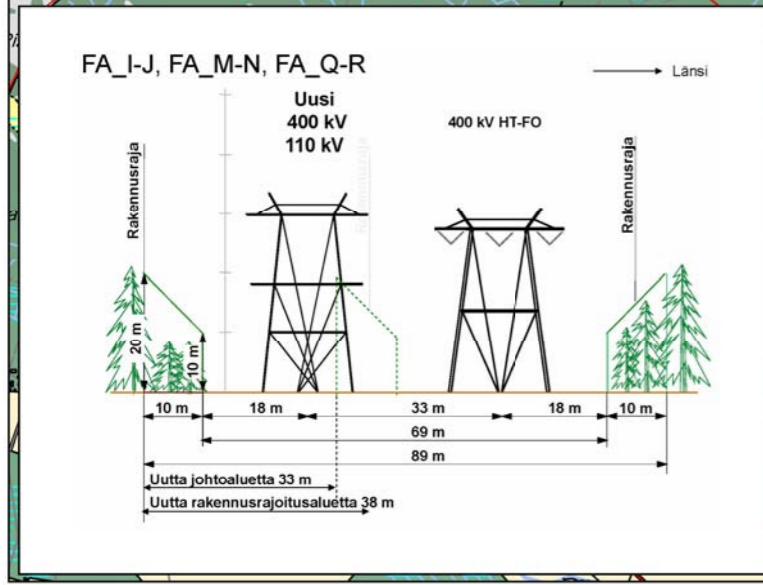

Rauma-Forssa välillä Huittinen-Forssa
Karttalehti 23