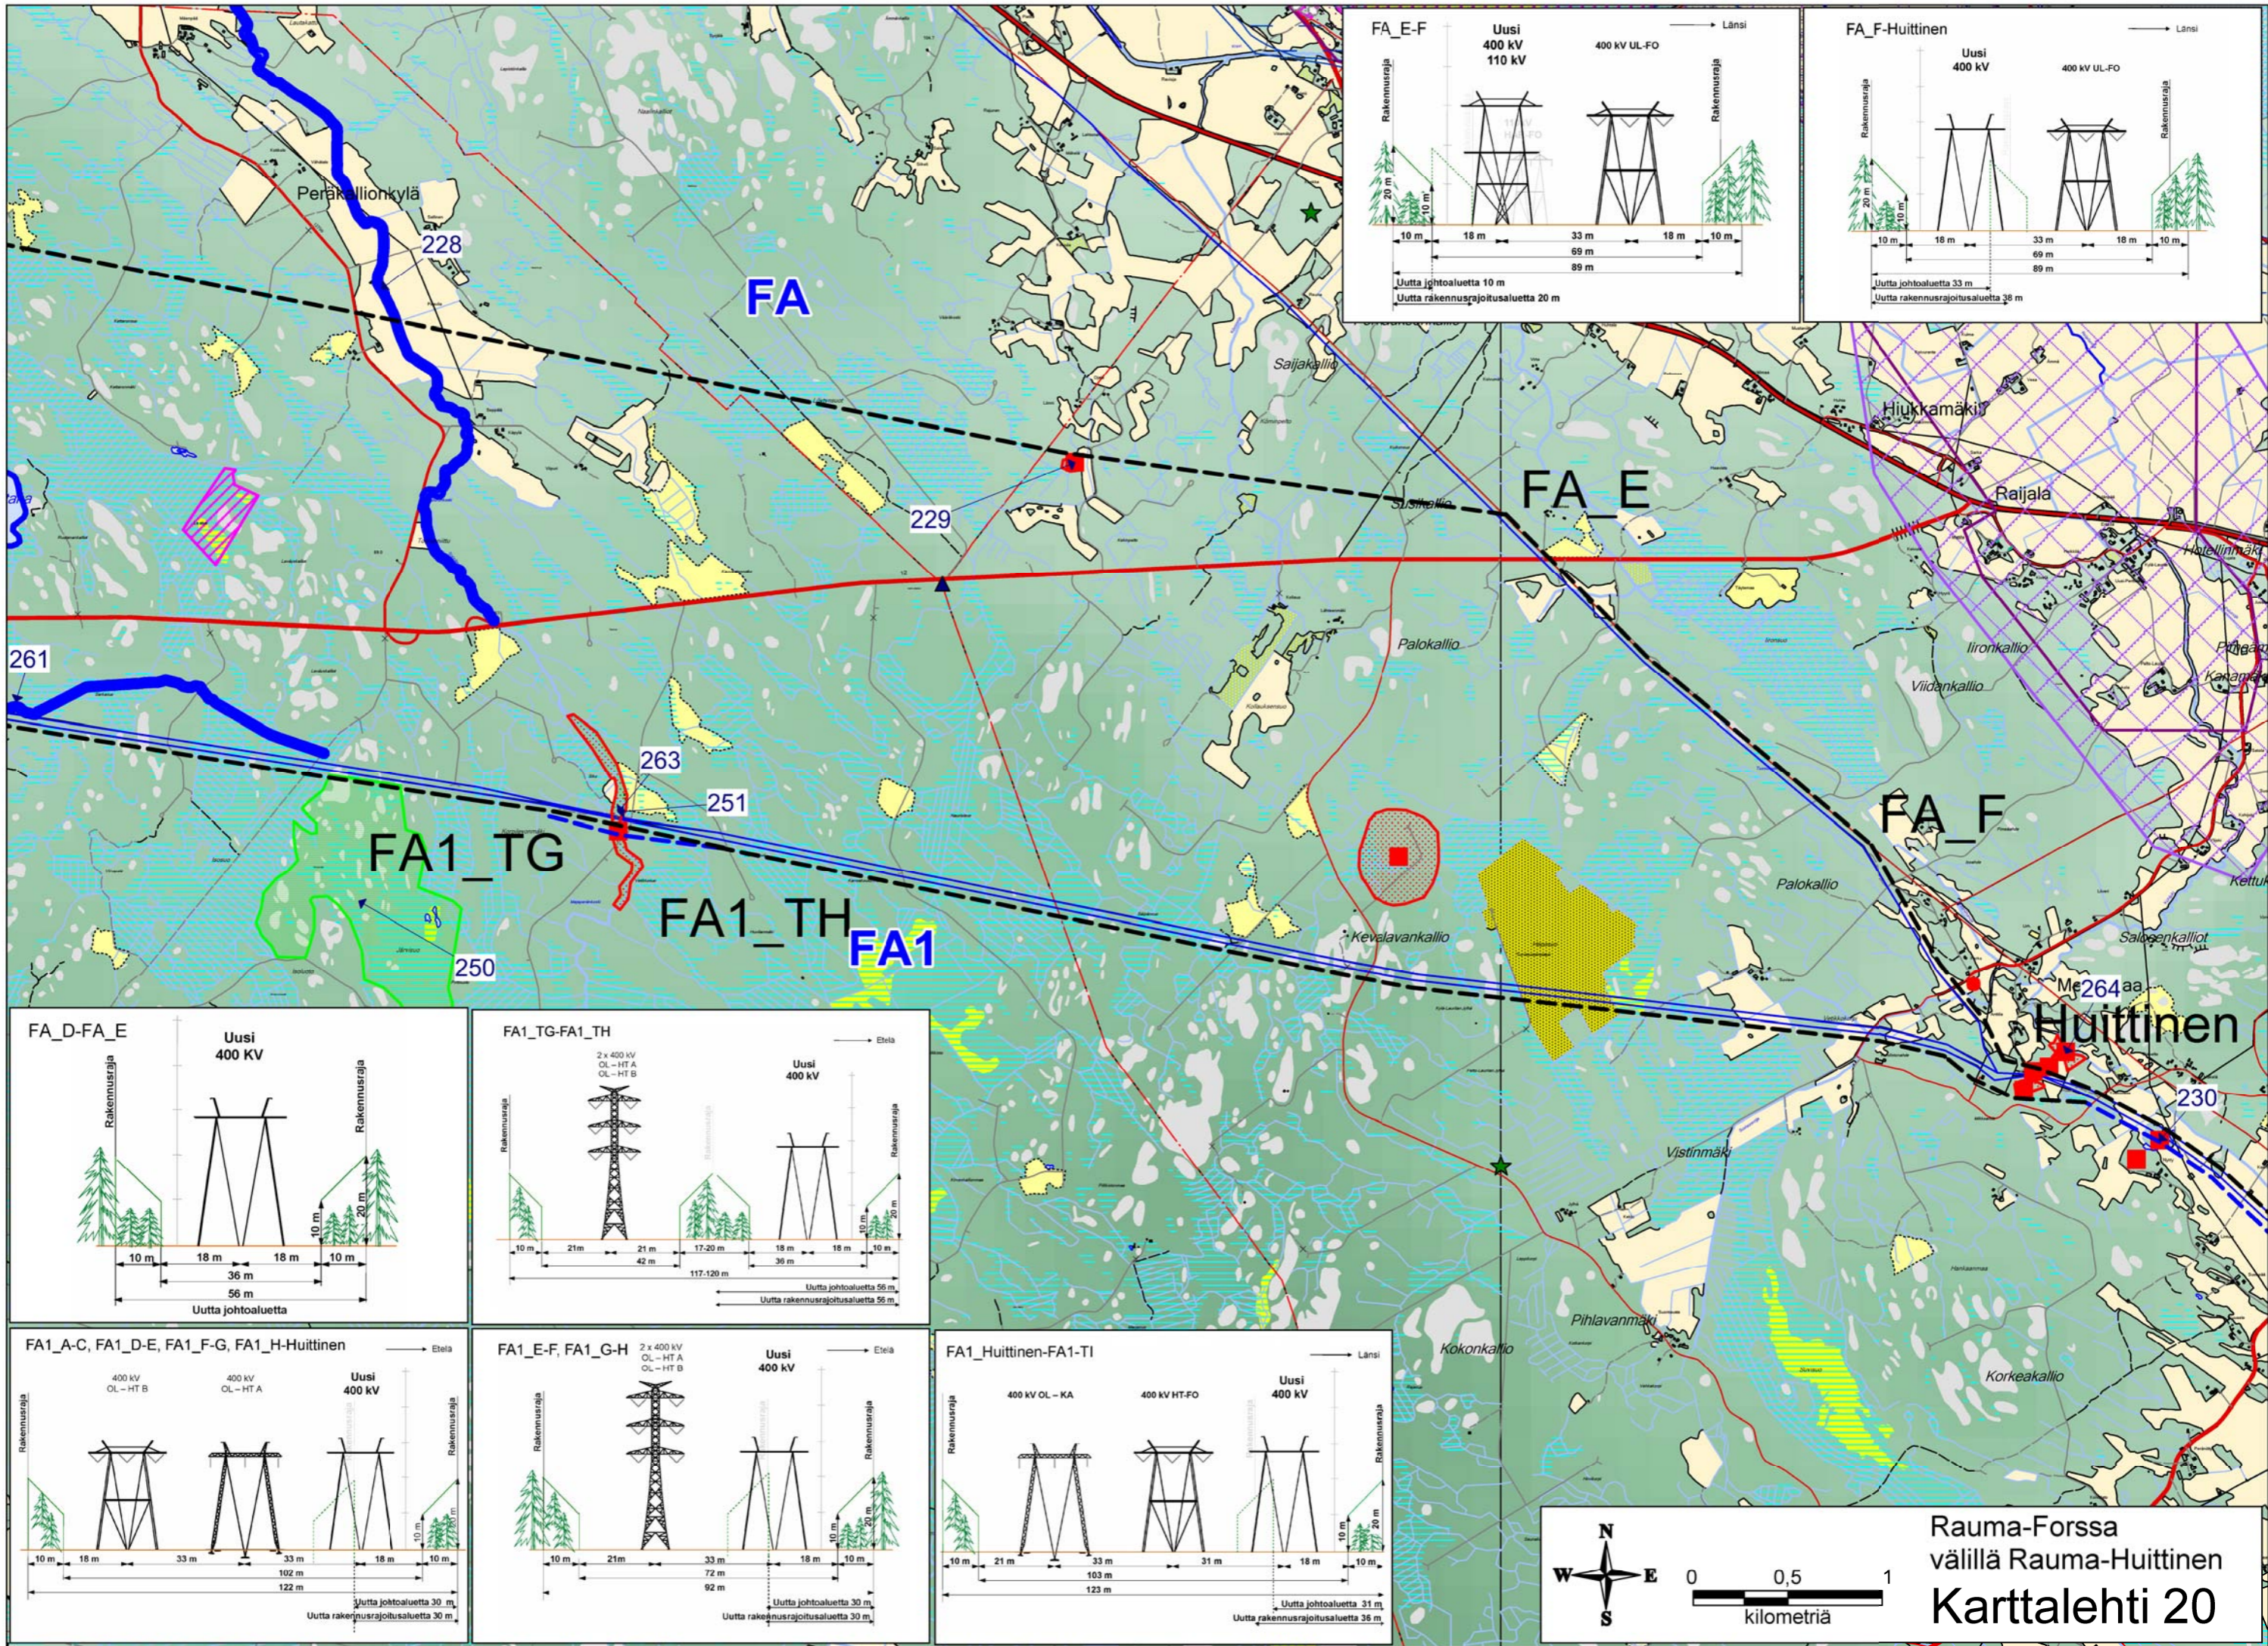

Rauma-Forssa
välillä Rauma-Huittinen
Karttalehti 17

FA_B-FA_E, FA_TC-FA_TD

Uusi
400 KV

FA1_A-C, FA1_D-E, FA1_F-G, FA1_H-Huittinen

→ Etelä

FA1_C-D
FA1_TB-FA1_C

Uusi
2 x 400 KV

→ Etelä

Rauma-Forssa
välillä Rauma-Huittinen
Karttalehti 18

Rauma-Forssa
välillä Rauma-Huittinen
Karttalehti 19

Rauma-Forssa välillä Huittinen-Forssa Karttalehti 22

Rauma-Forssa välillä Huittinen-Forssa
Karttalehti 23

Rauma-Forssa välillä Huittinen-Forssa
Karttalehti 25