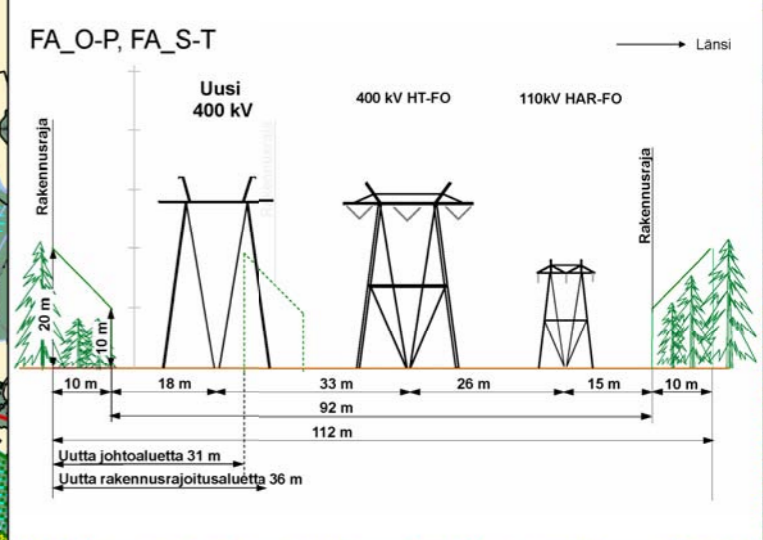

Rauma-Forssa välillä Huittinen-Forssa
Karttalehti 23