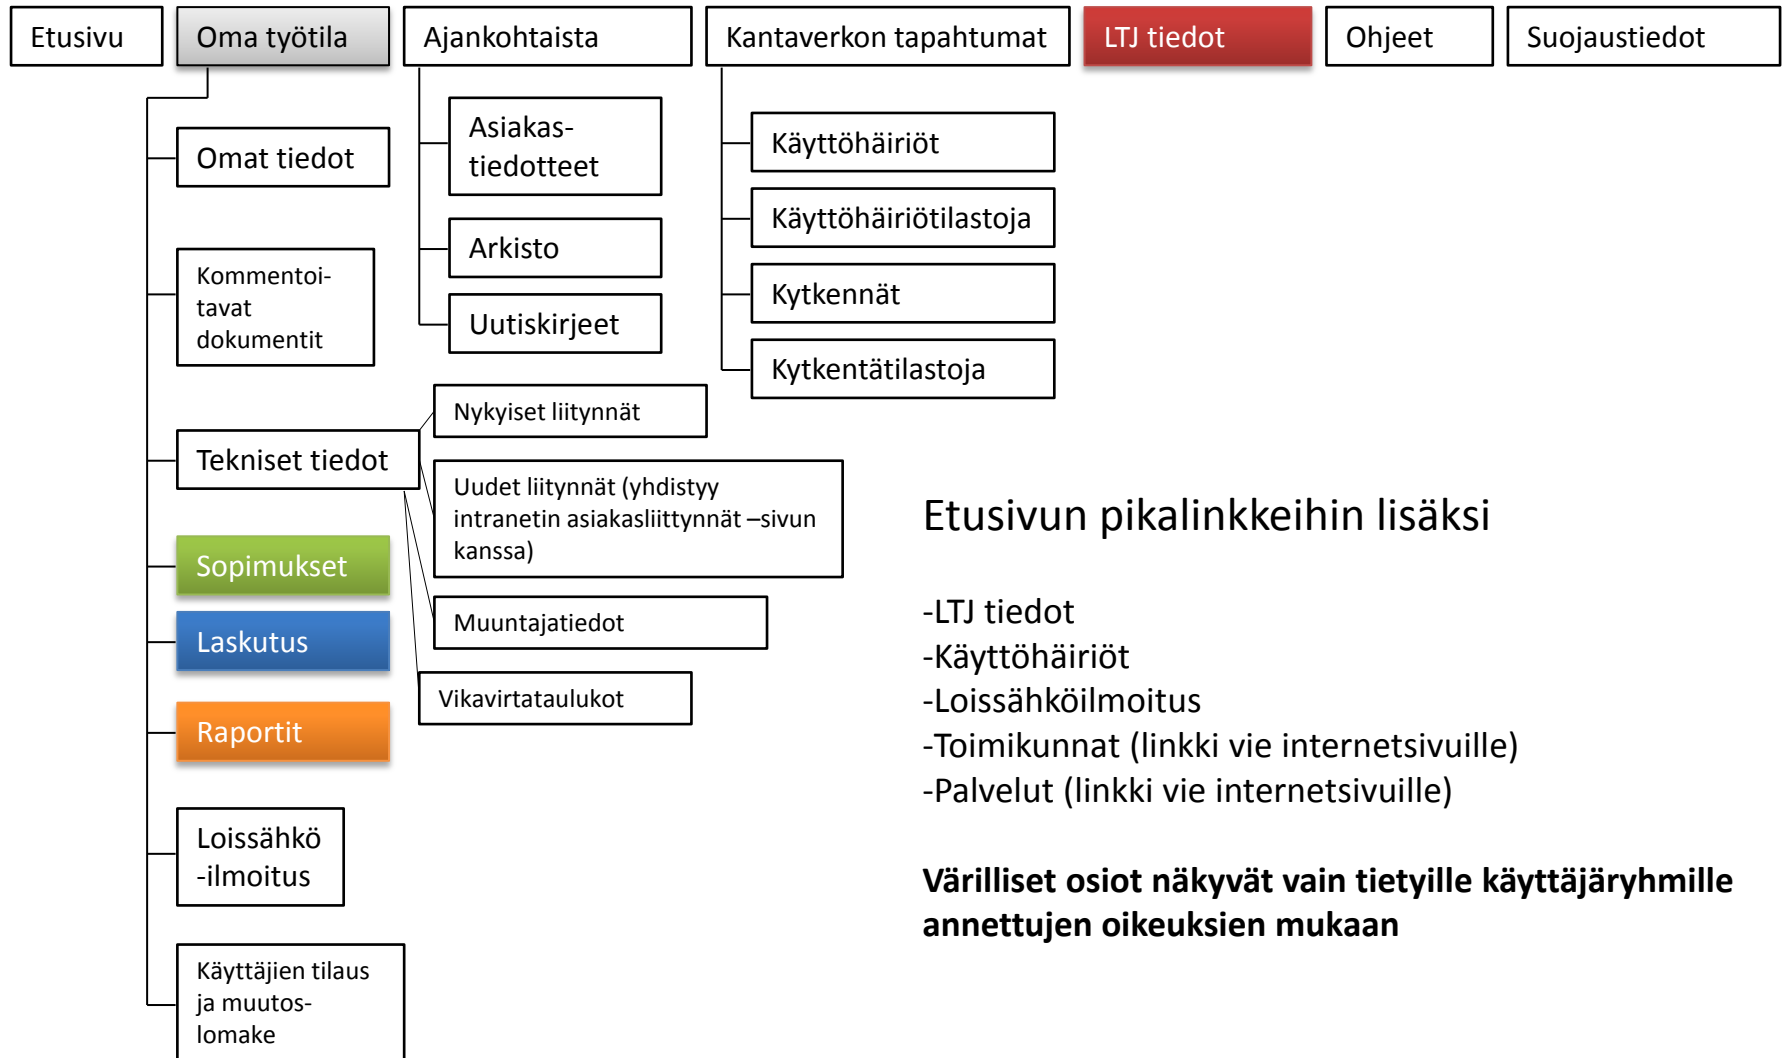

Asiakasekstranetin rakenne

Englanti Palaute Fingrid internet Haku Kirjautuminen

Etusivun pikalinkkeihin lisäksi

- LTJ tiedot
- Käyttöhäiriöt
- Loissähköilmoitus
- Toimikunnat (linkki vie internetsivuille)
- Palvelut (linkki vie internetsivuille)

Värilliset osiot näkyvät vain tietyille käyttäjäryhmille annettujen oikeuksien mukaan