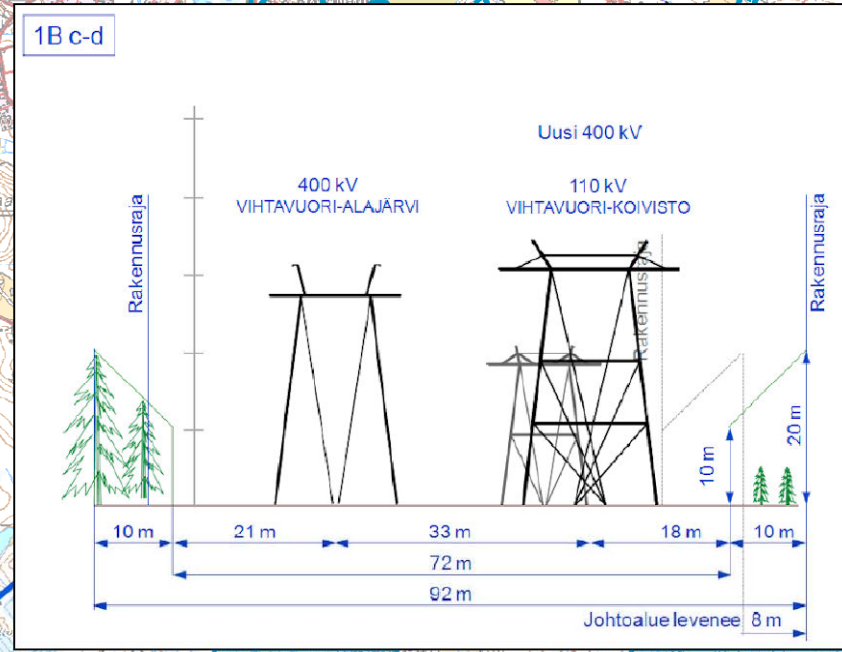

KARTTA 1

P1 Vihtavuori, pohjavesialue (0941012)

P2 Lintumäki, pohjavesialue (0941051)