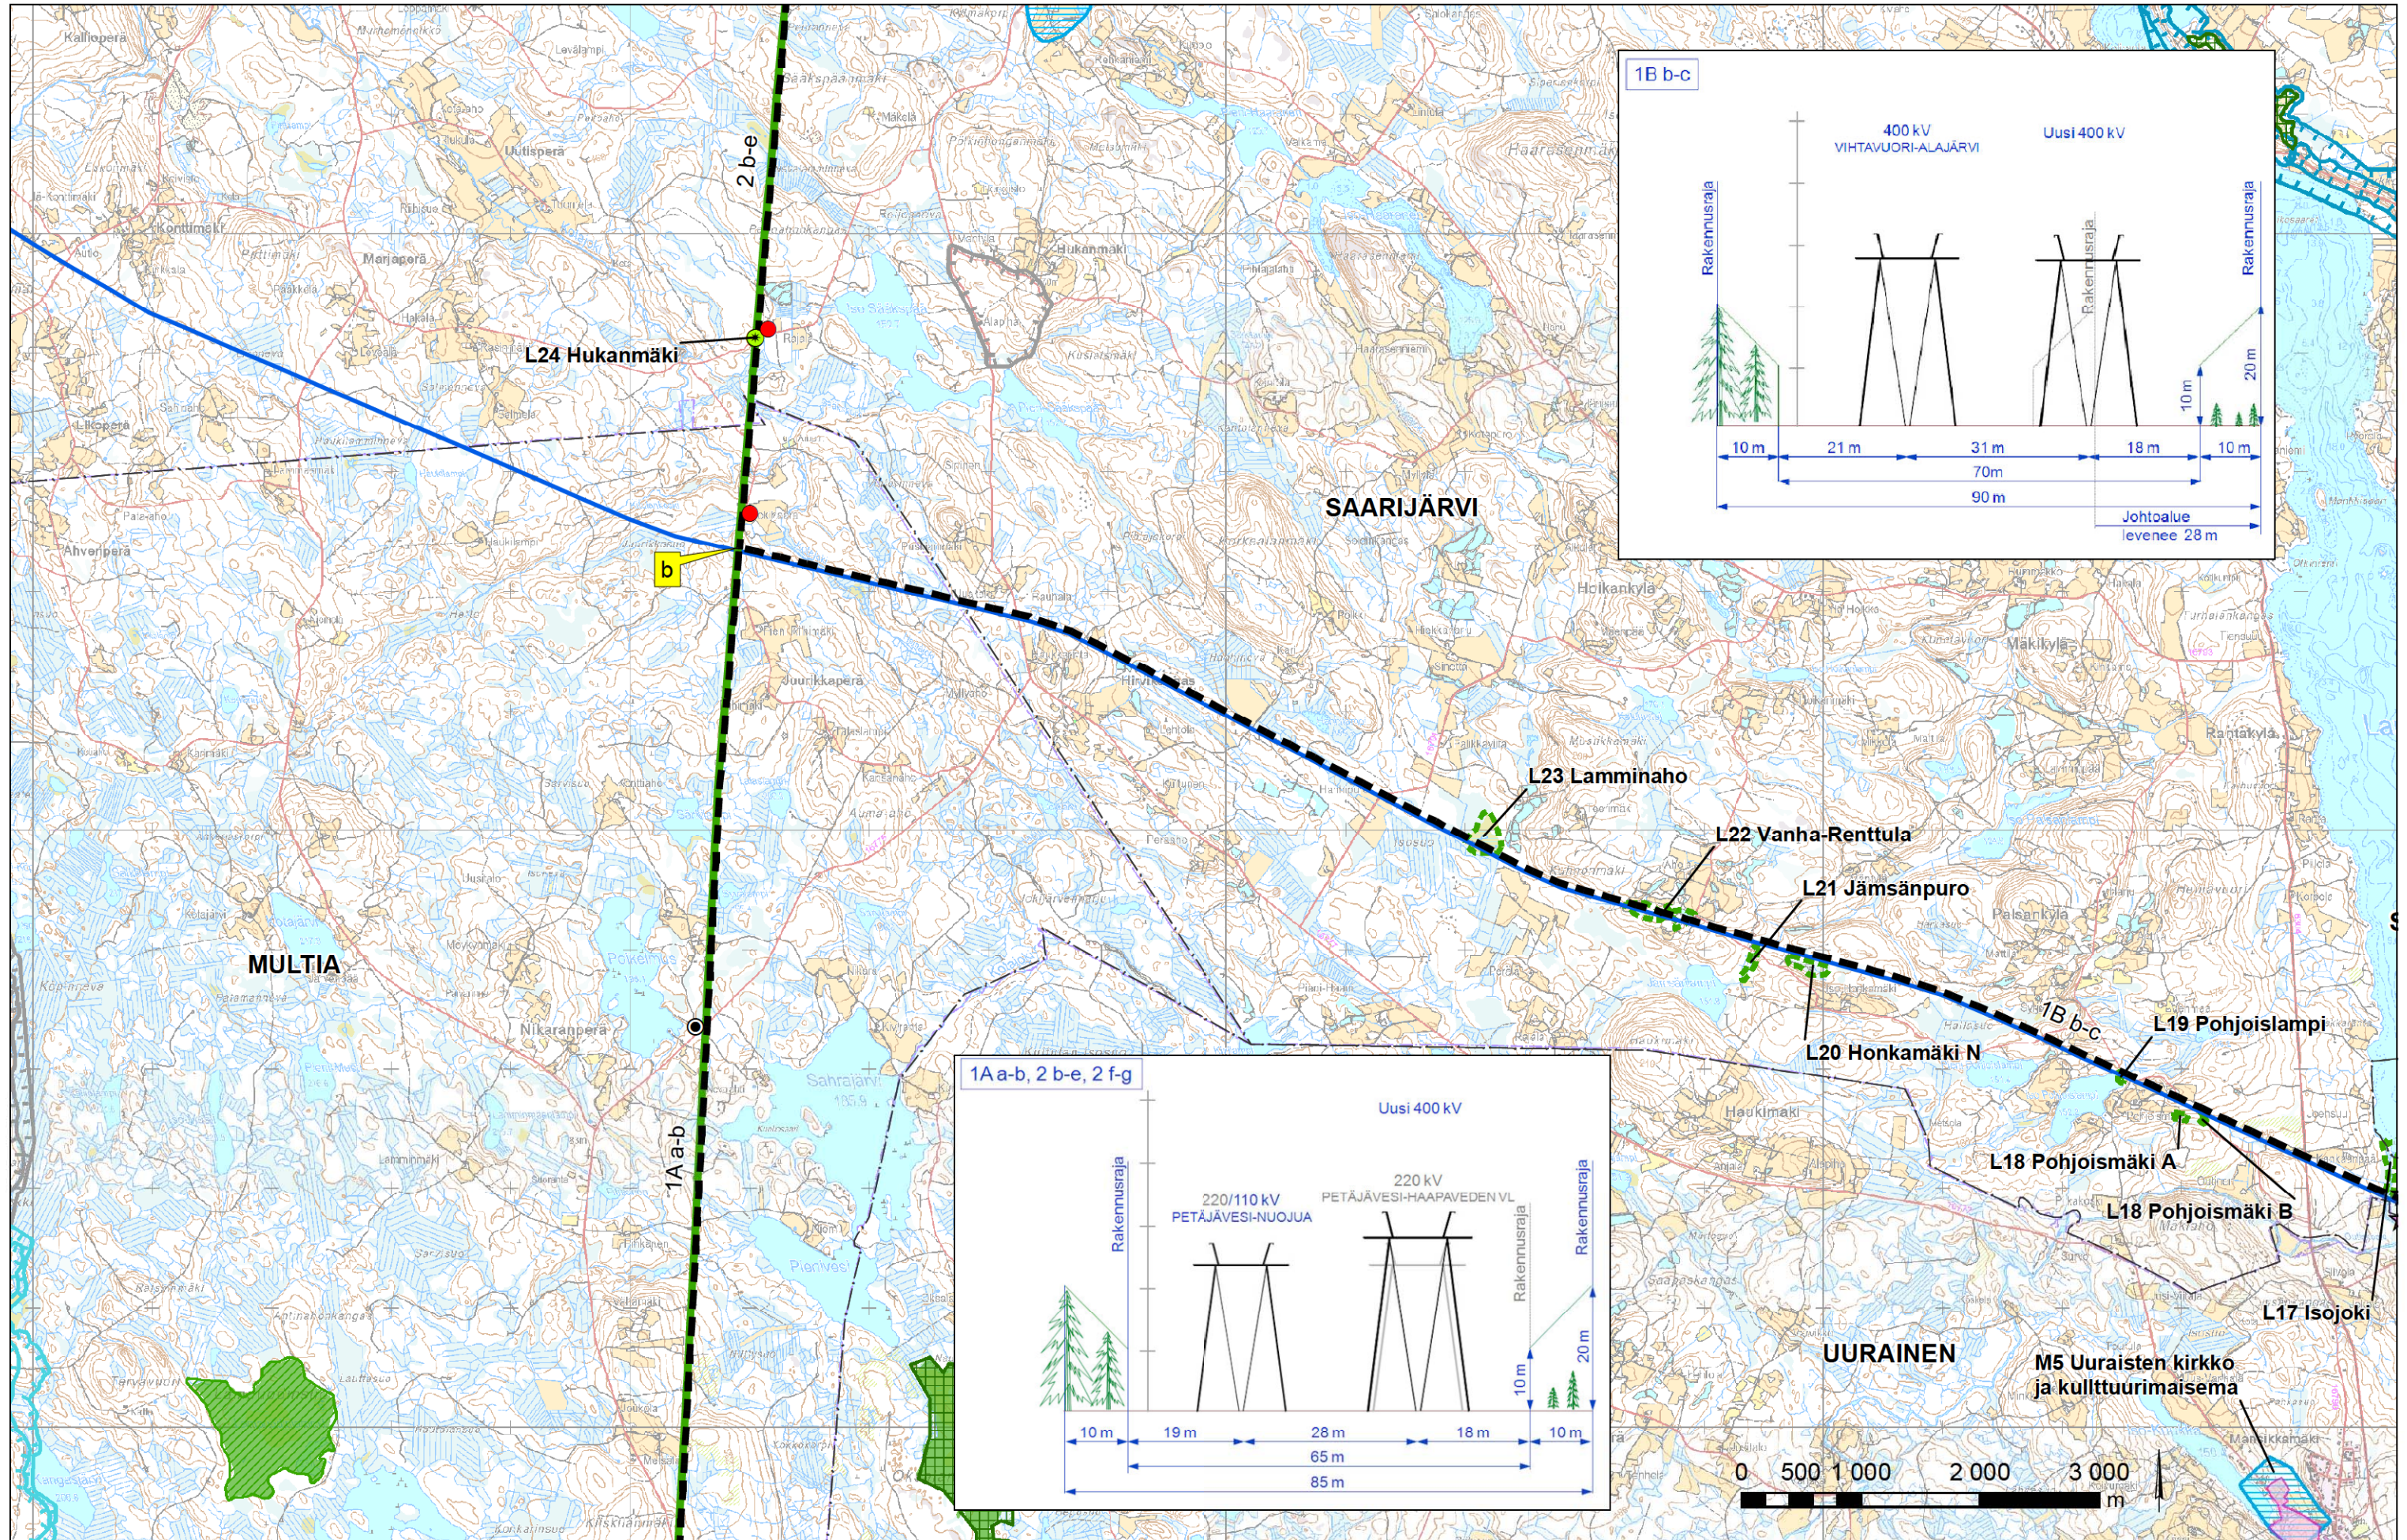

KARTTA 1

P1 Vihtavuori, pohjavesialue (0941012)

P2 Lintumäki, pohjavesialue (0941051)