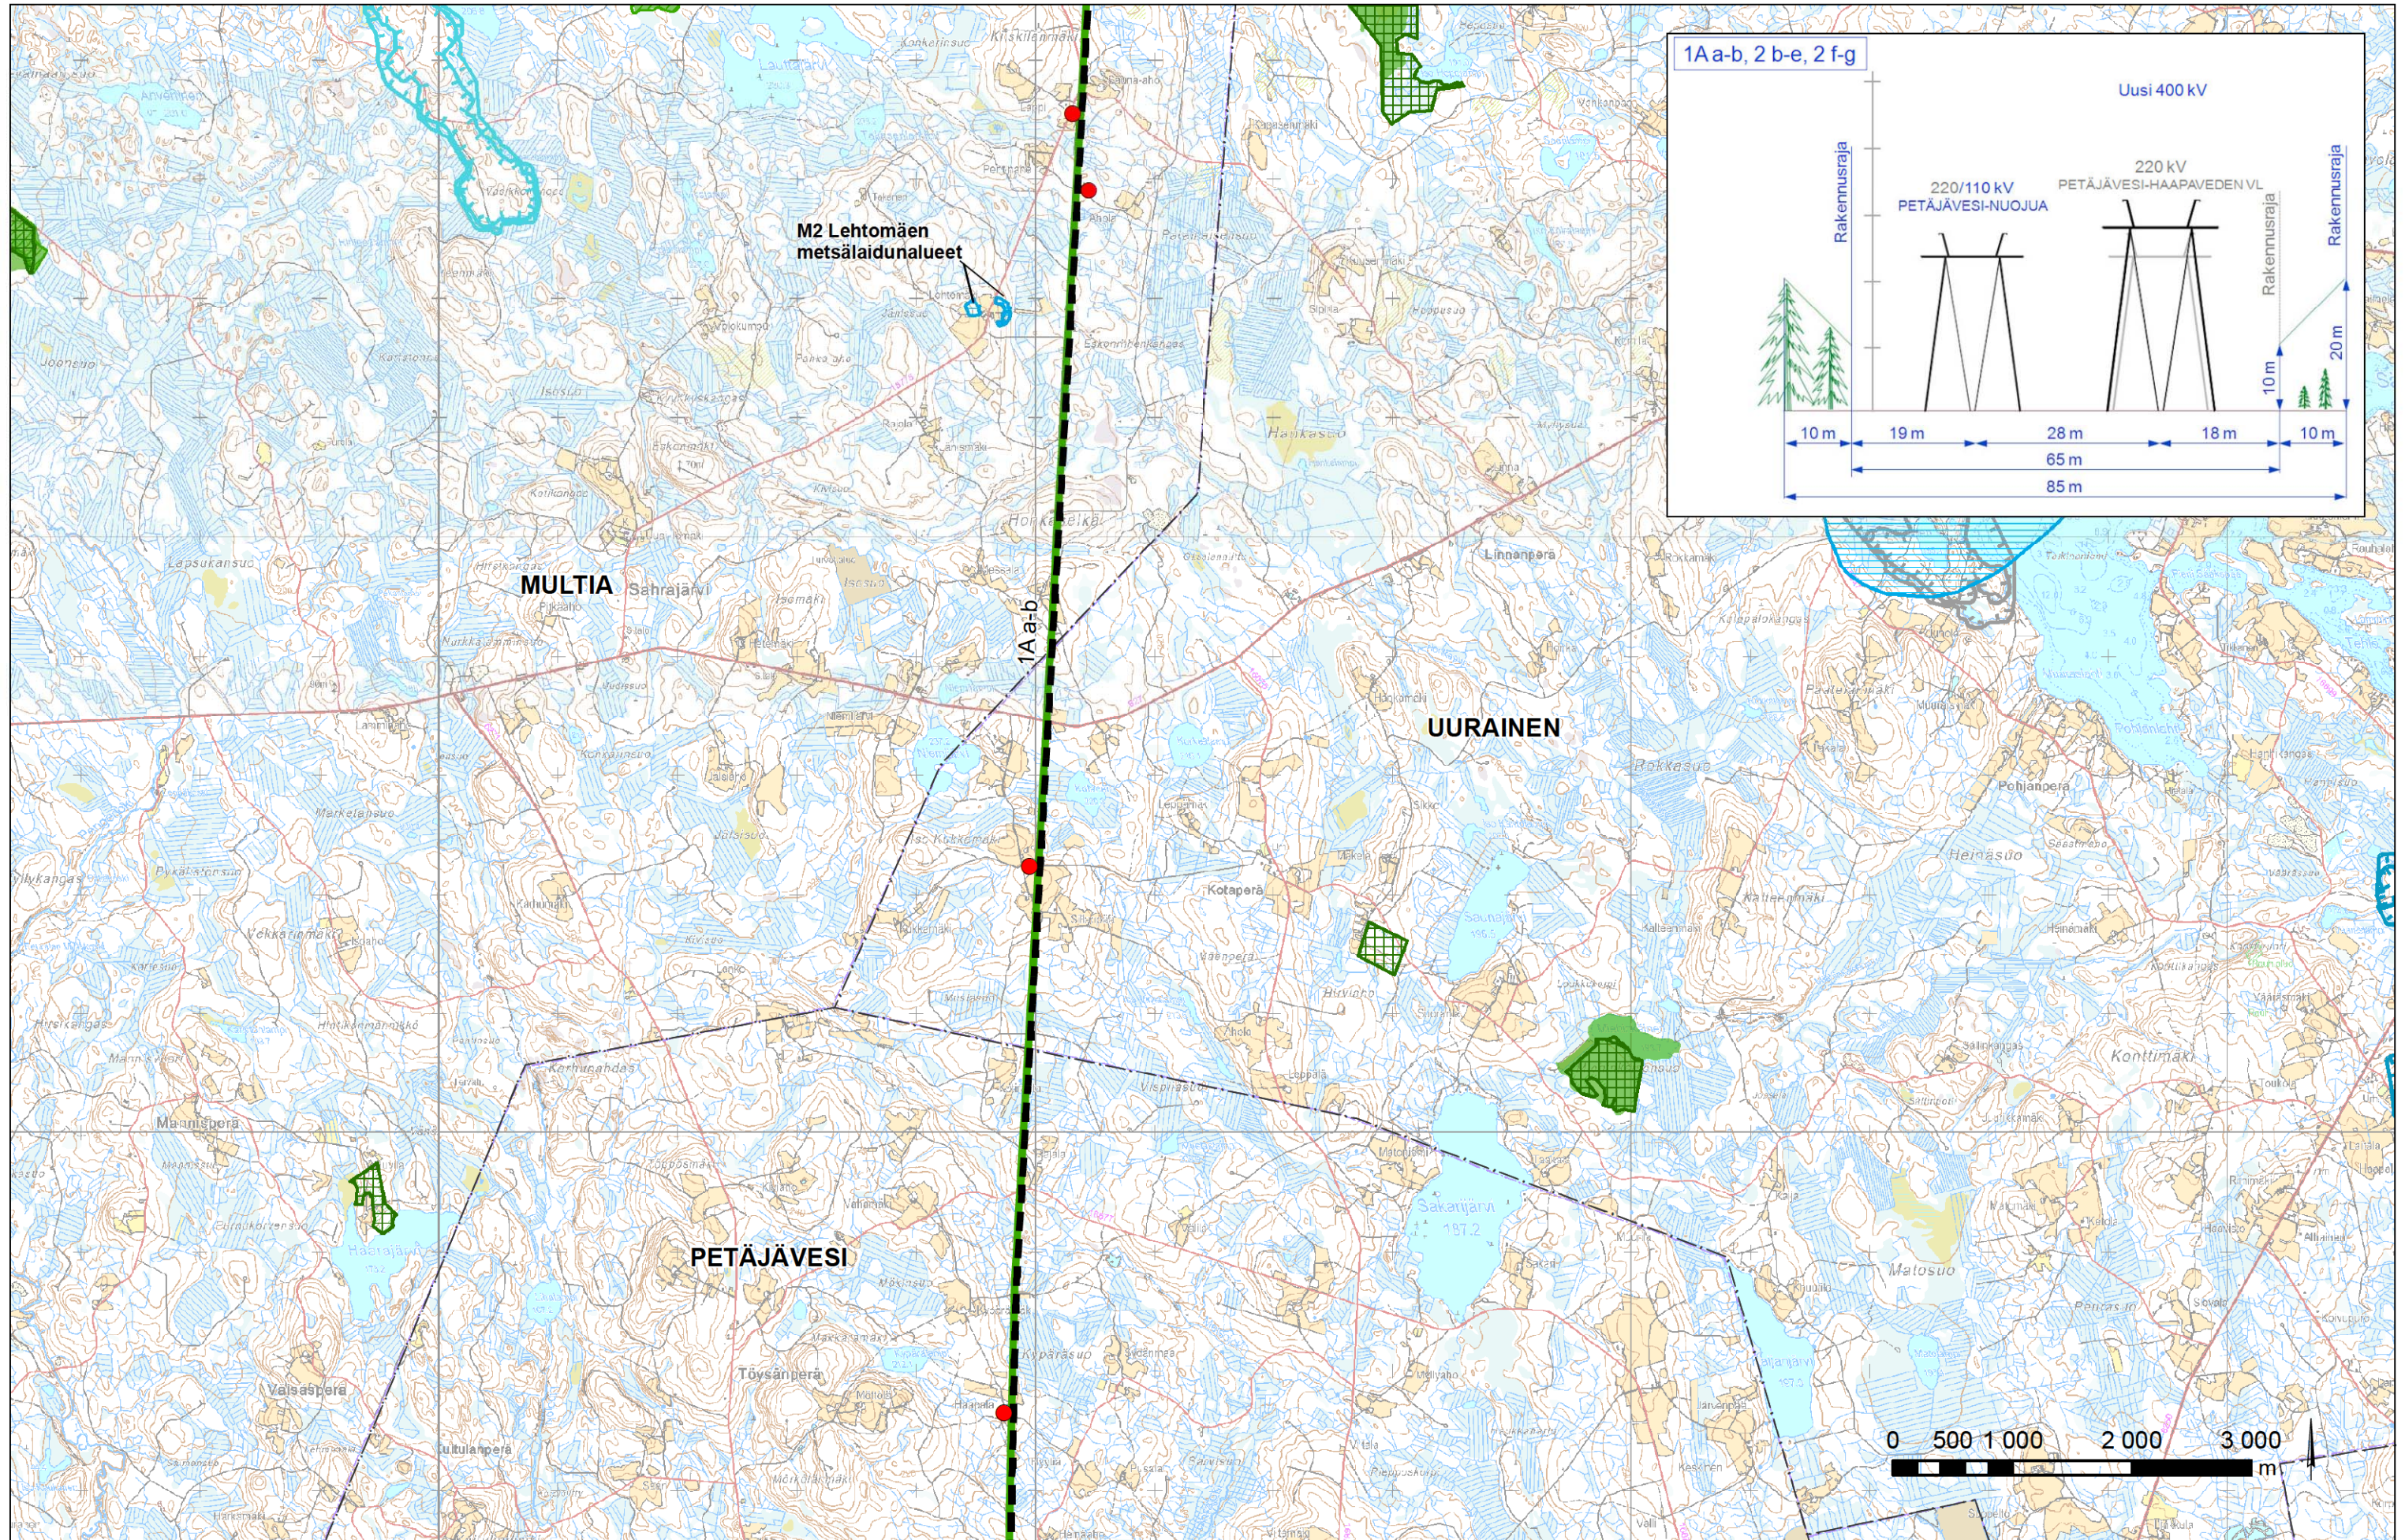

KARTTA 1

P1 Vihtavuori, pohjavesialue (0941012)

P2 Lintumäki, pohjavesialue (0941051)