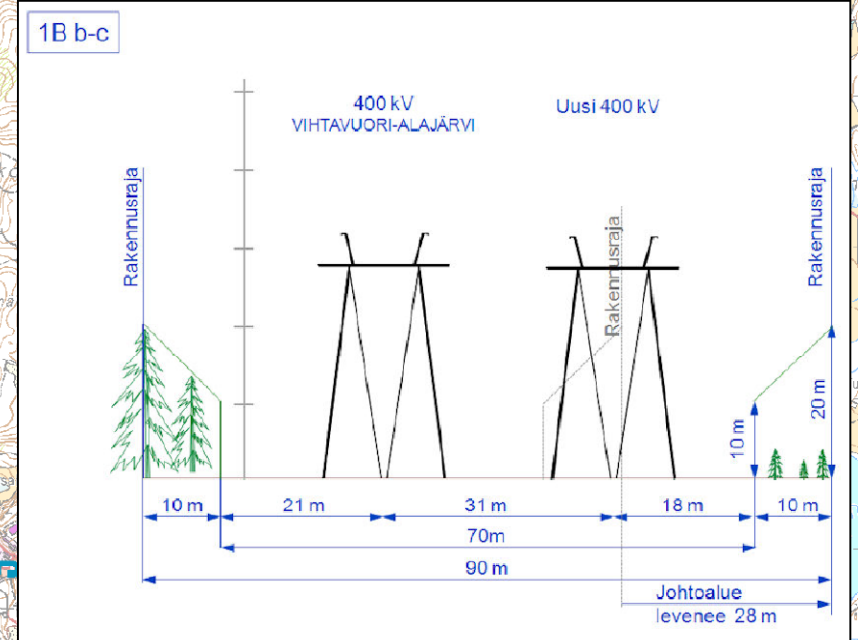

KARTTA 1

P1 Vihtavuori, pohjavesialue (0941012)

P2 Lintumäki, pohjavesialue (0941051)