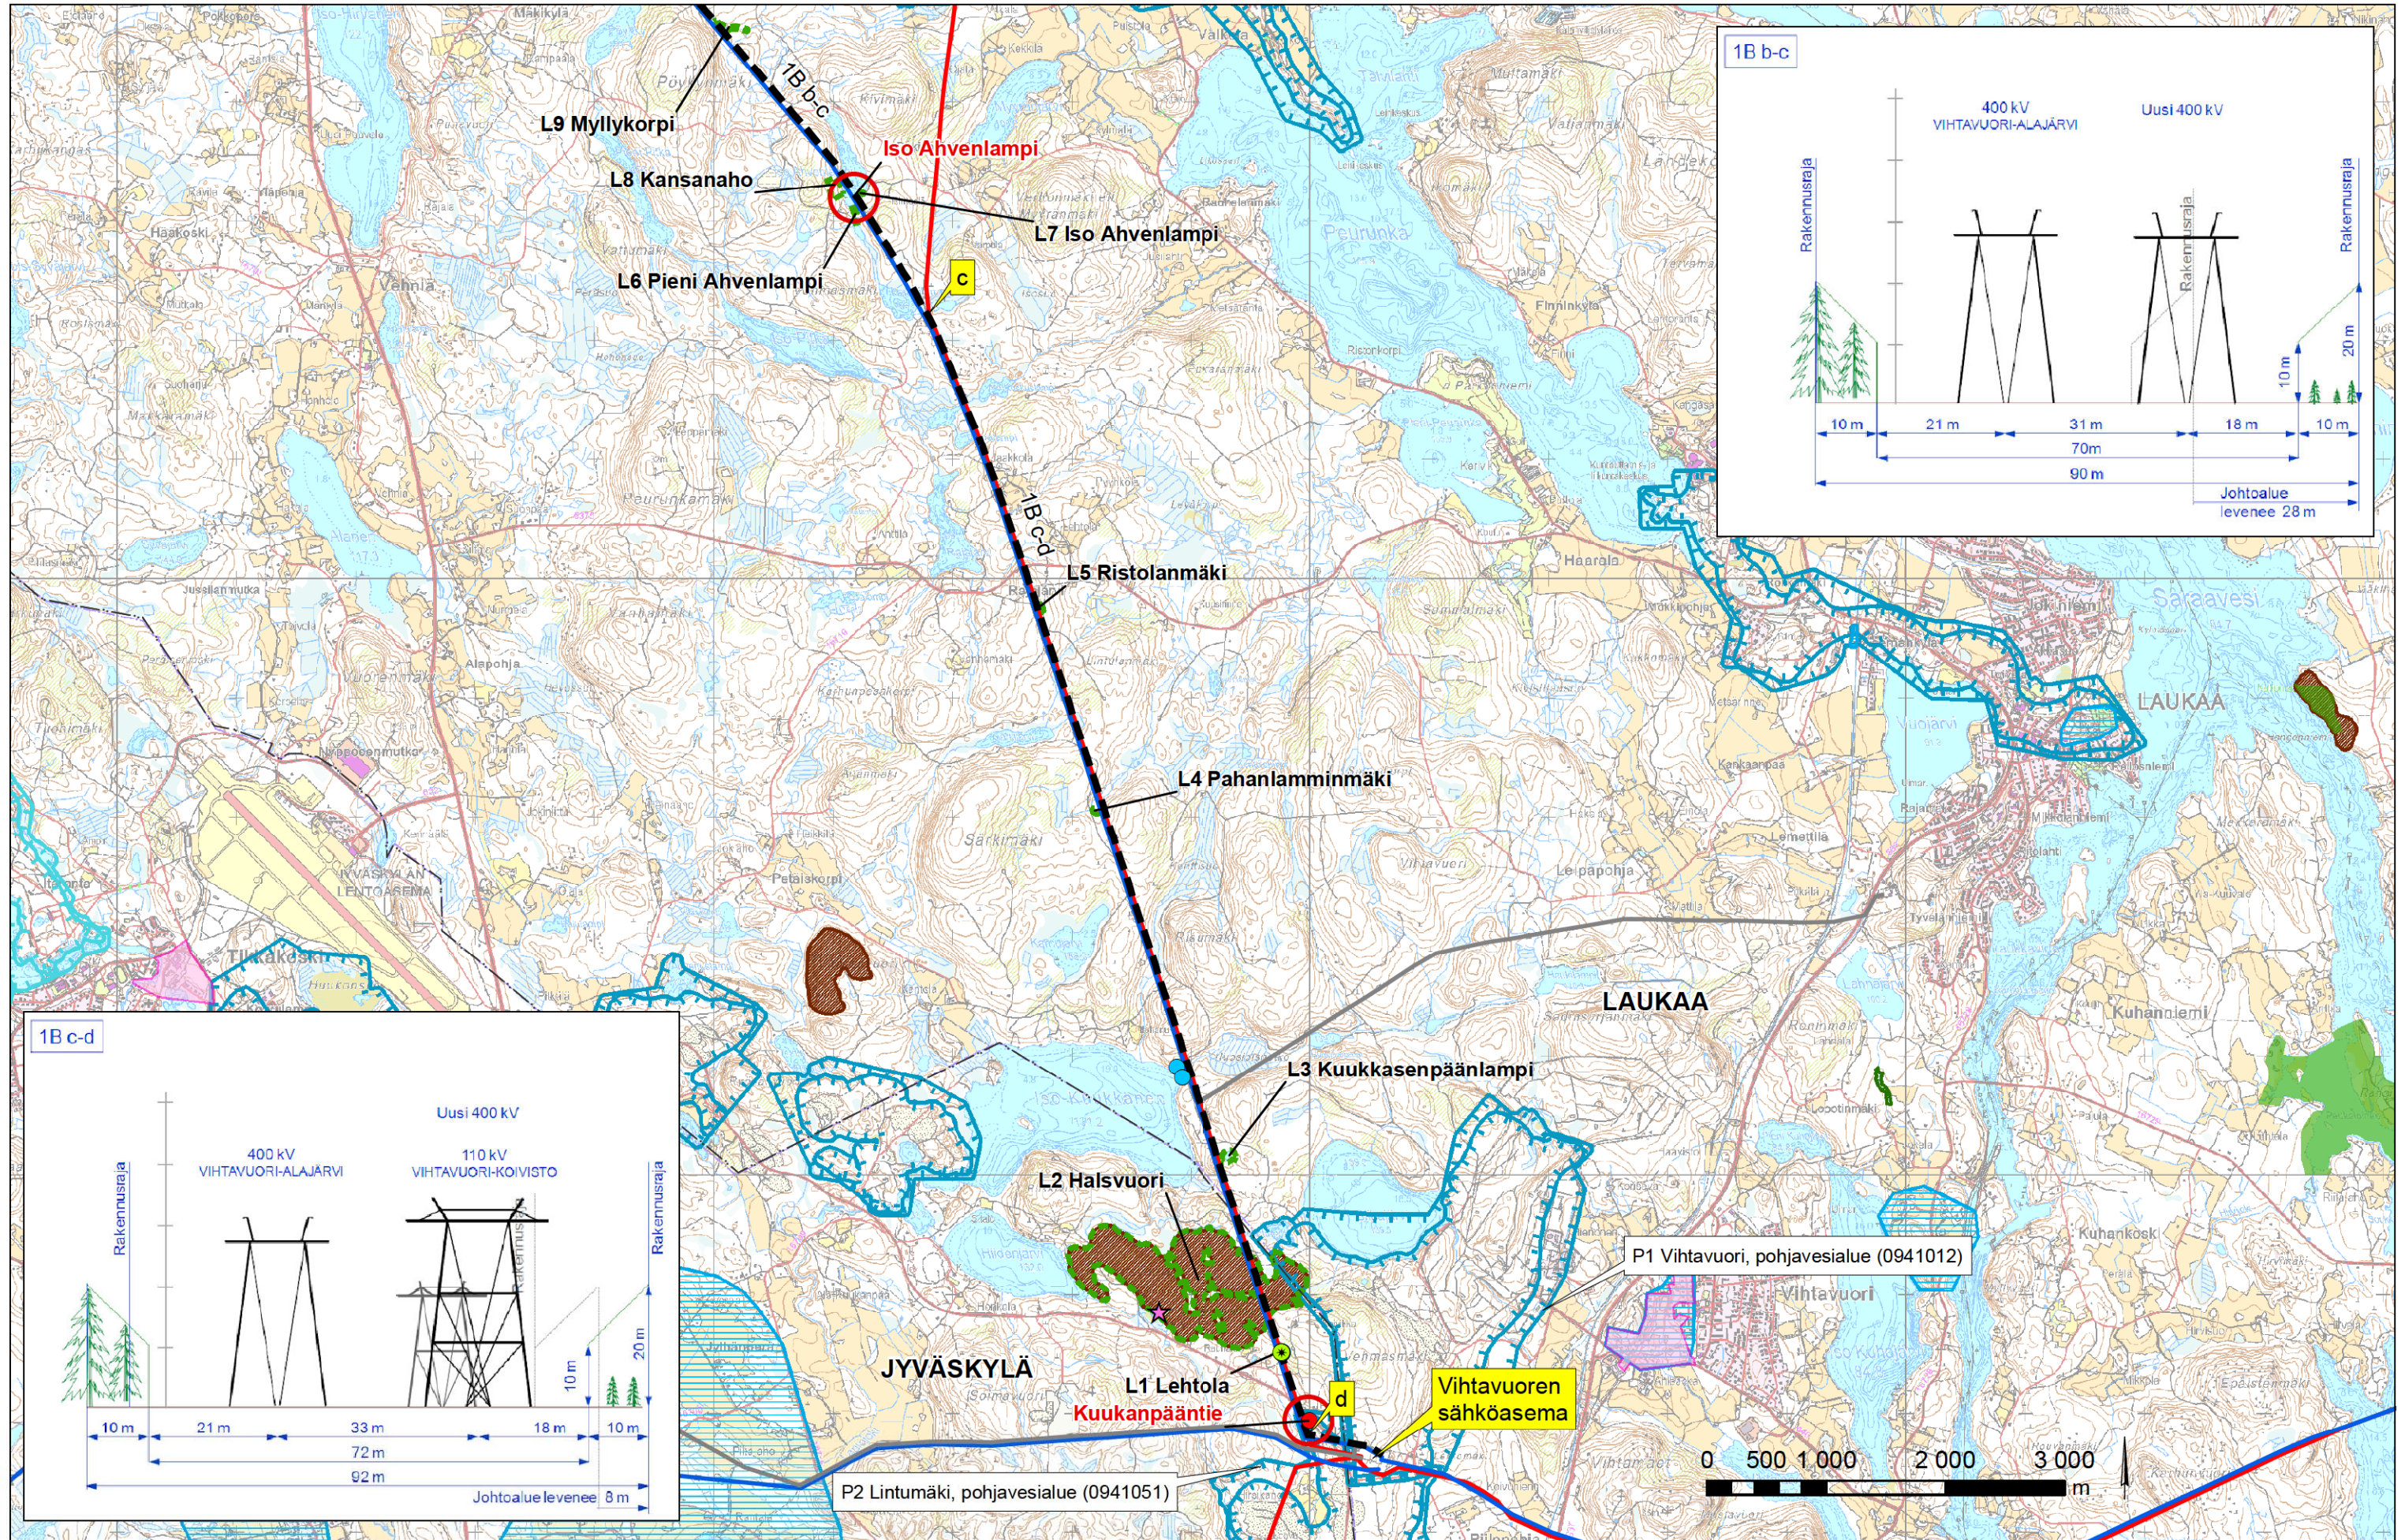

KARTTA 1

P1 Vihtavuori, pohjavesialue (0941012)

P2 Lintumäki, pohjavesialue (0941051)