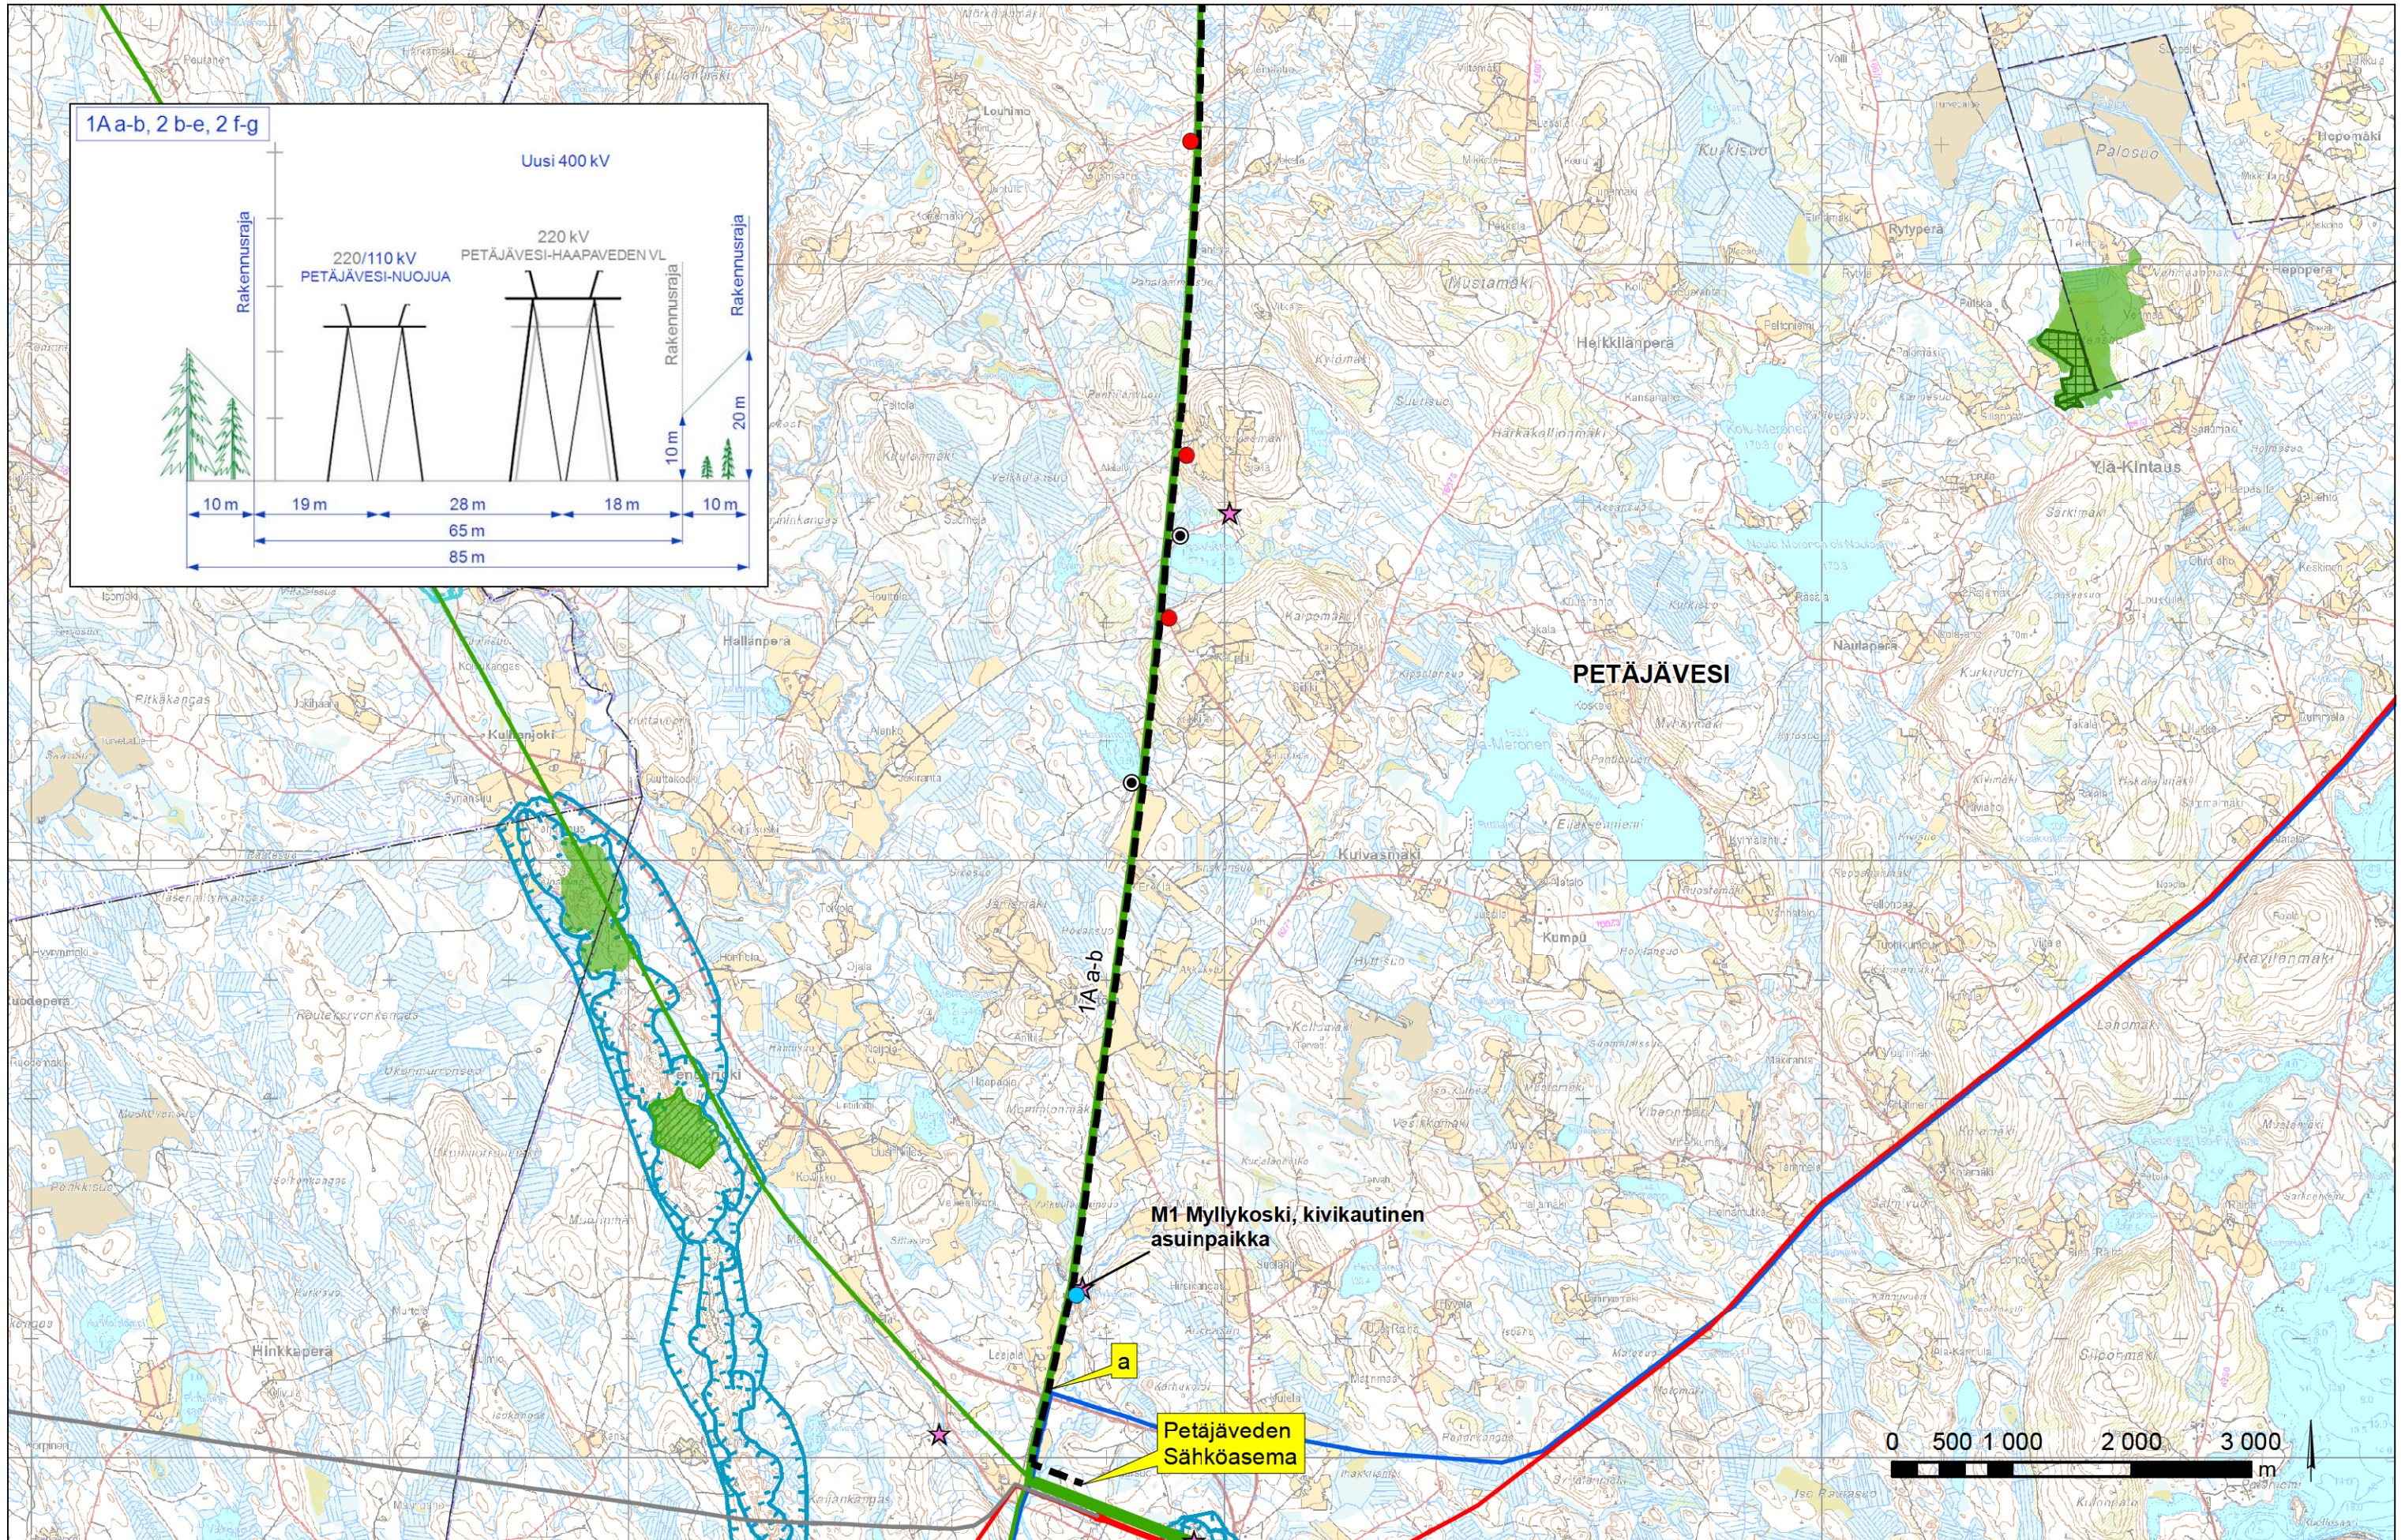

KARTTA 1

P1 Vihtavuori, pohjavesialue (0941012)

P2 Lintumäki, pohjavesialue (0941051)