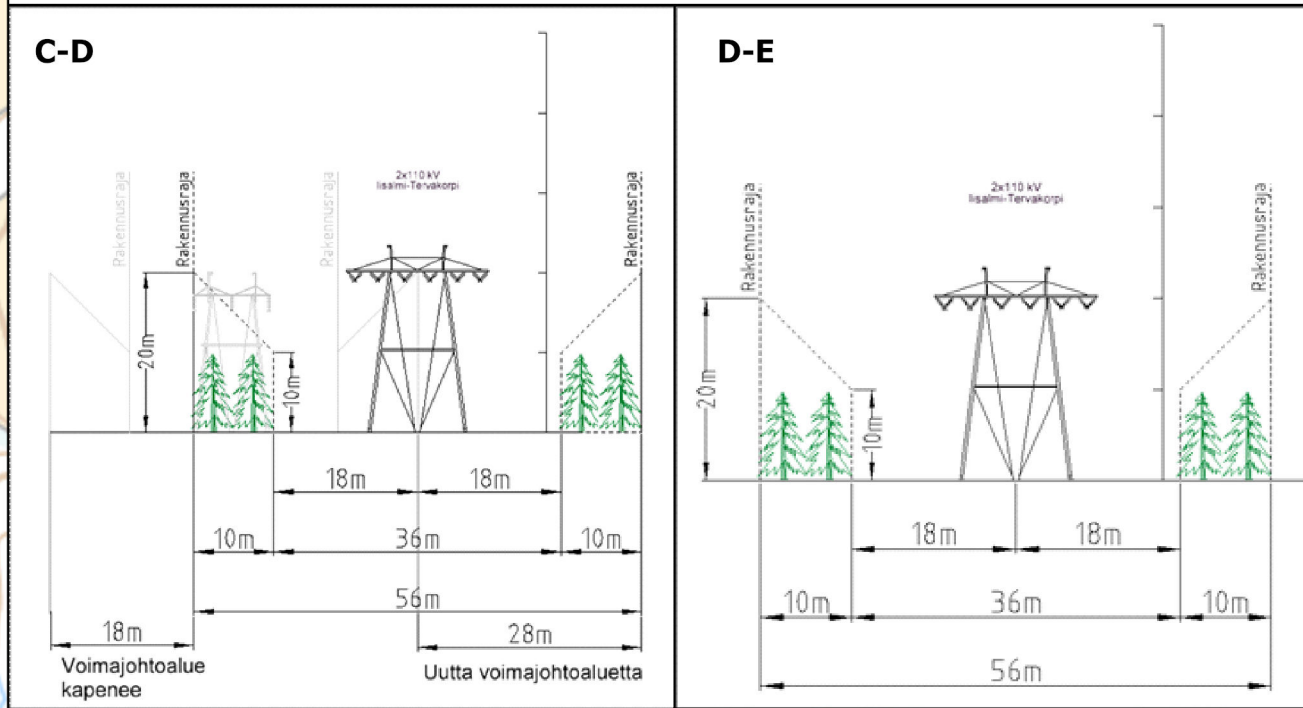

Liite 1. Luontoarvokohteet kartalla (A3)

Sisältää Maanmittauslaitoksen maastokartta-aineistoa 2022
© AFRY Finland Oy 2022

Aineiston käytössä noudatetaan Esri Finlandin aineistopalveluiden käyttöehtoja. Lue lisää täällä.

- Liito-oravan elinpiiri
- Metsälakikohde (Suomen metsäkeskus 2022)
- Liito-oravahavainnot (Suomen Lajitietokeskus 2010-2022)
- Johtoalue (56 m)
- Papanahavainnot (AFRY 2021)
- Iisalmi-Tervakorpi voimajohto 2 x 110 kV