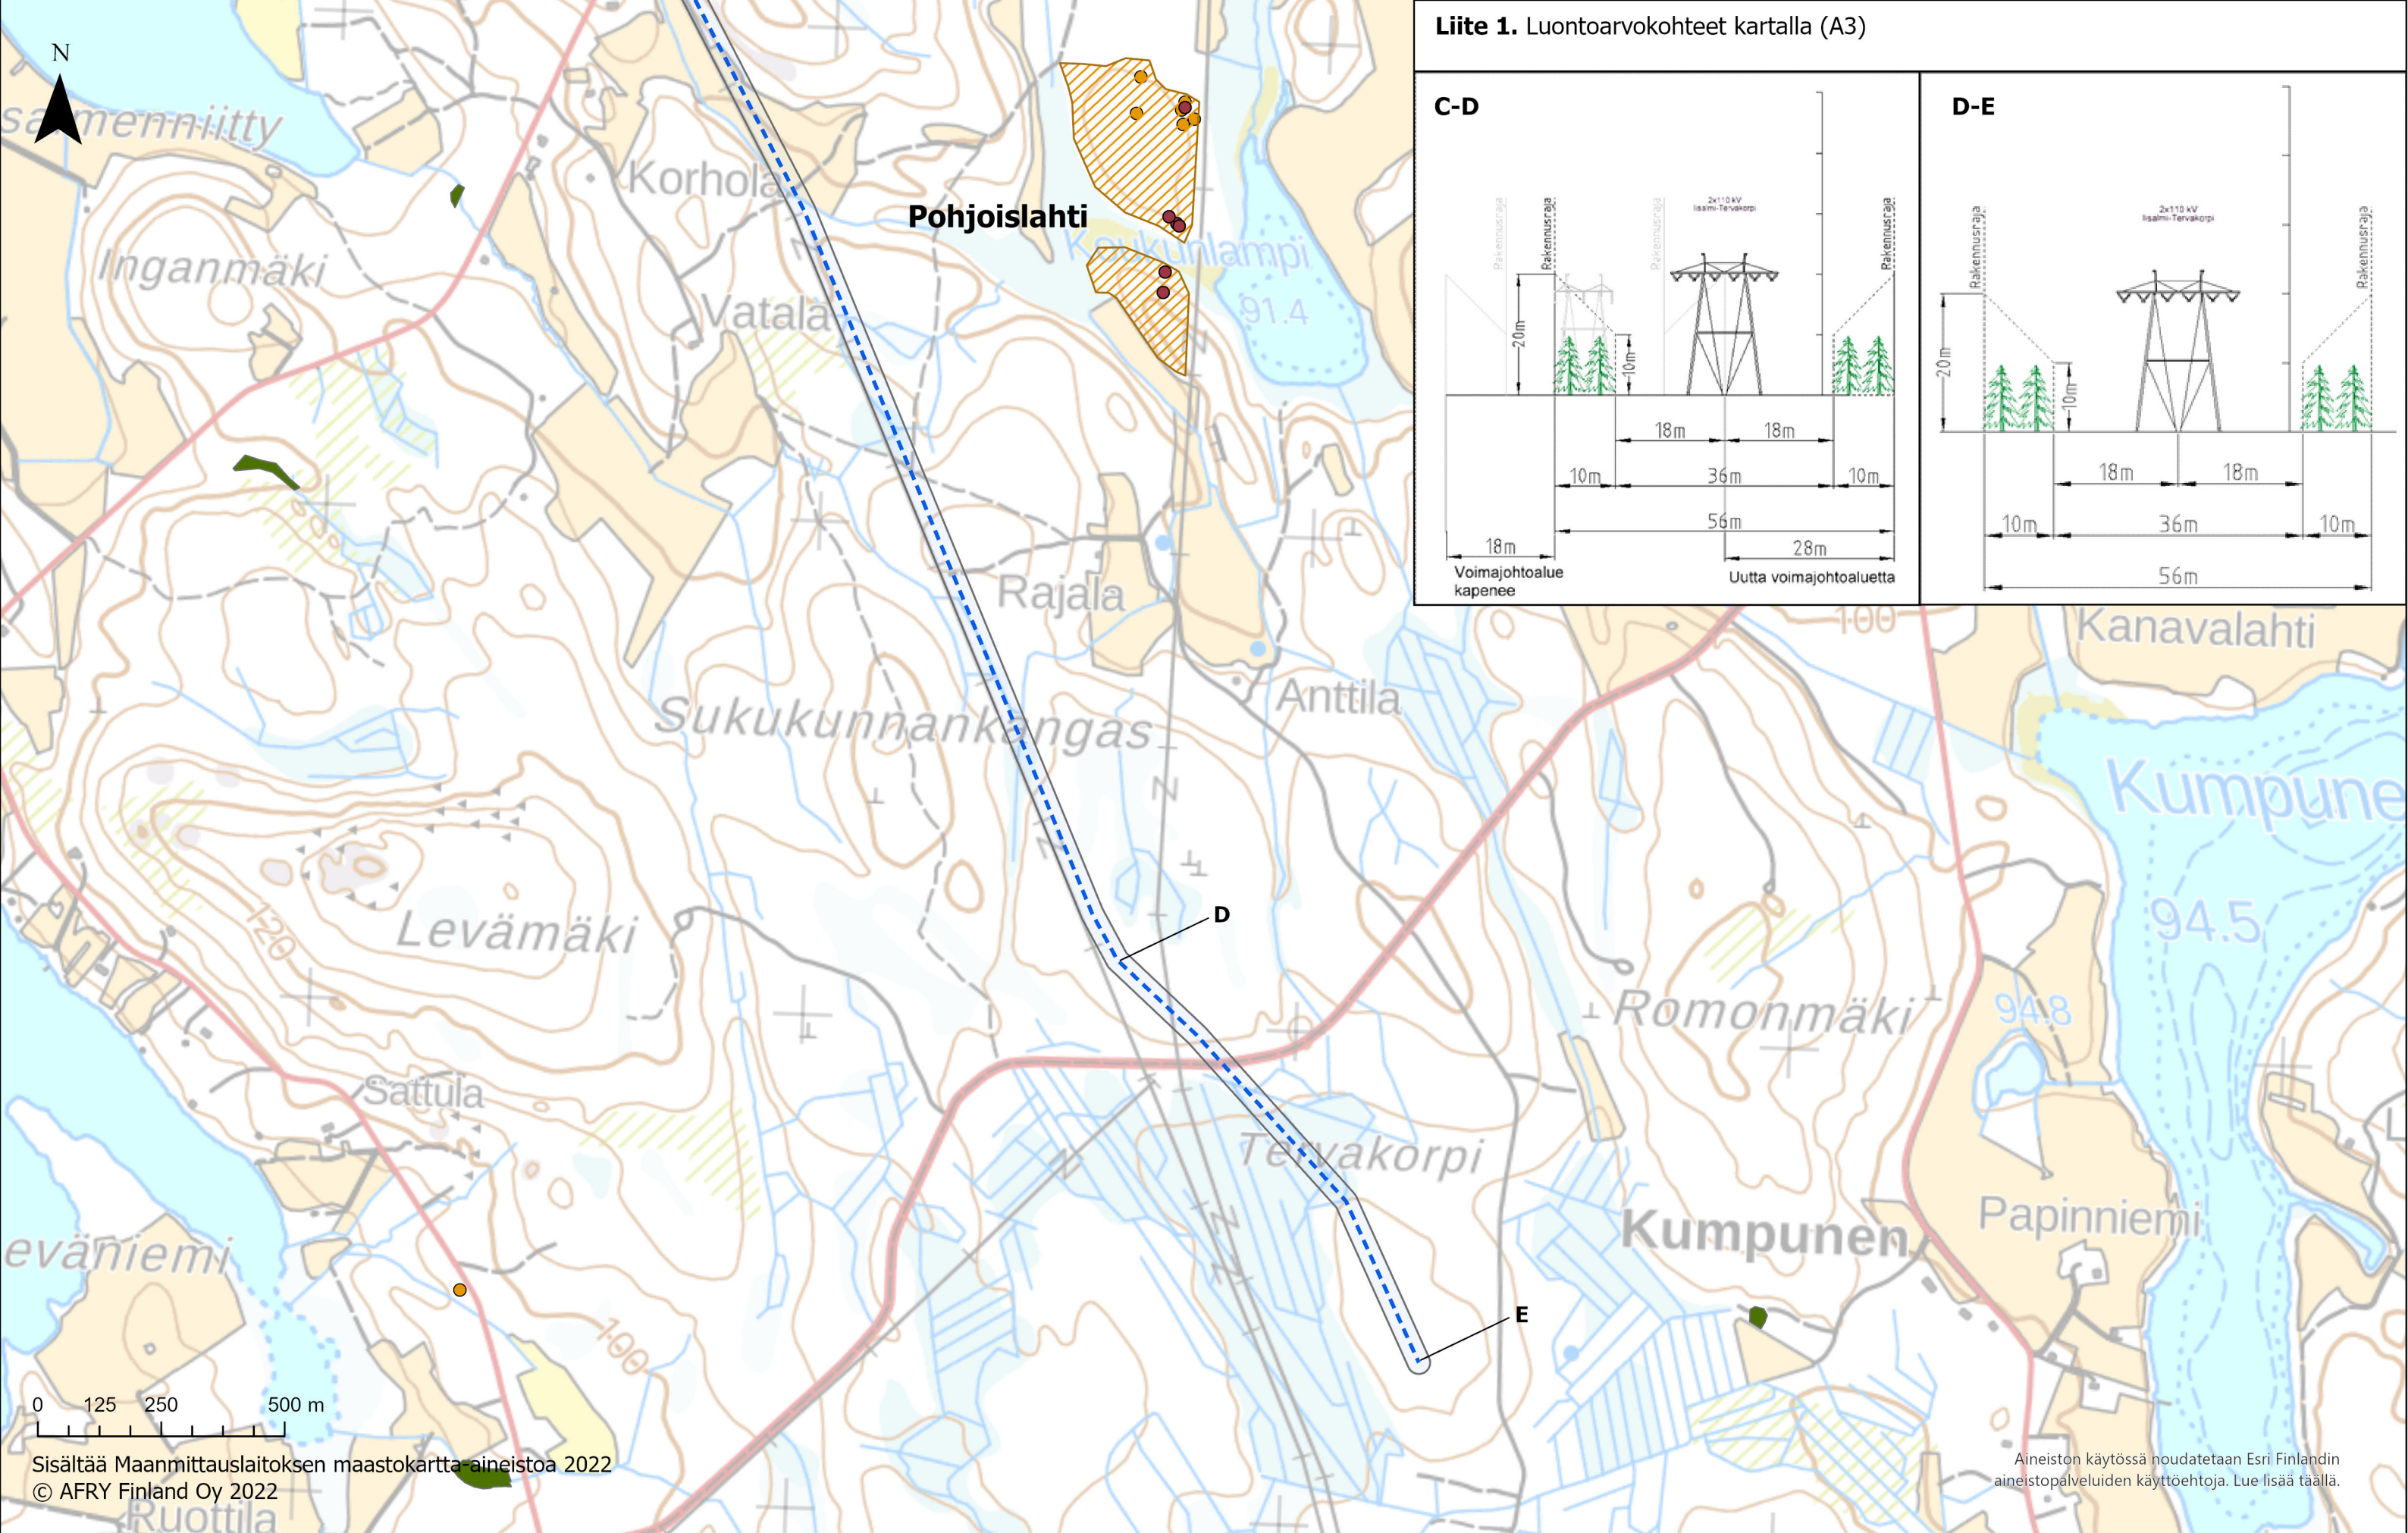

Liite 1. Luontoarvokohteet kartalla (A3)

- Liito-oravan elinpiiri
- Pesäpuu (AFRY 2022)
- Papanahavainnot (AFRY 2022)
- Liito-oravahavainnot (Suomen Lajitietokeskus 2010-2022)
- MAALI-alue
- Kulkuyhteys
- Valkolehdokki (AFRY 2022)
- Metsälakikohde (Suomen metsäkeskus 2022)
- FINIBA-alue
- Huomiomerkinnot linnuille
- Johtoalue (56 m)
- Iisalmi-Tervakorpi voimajohto 2 x 110 kV

- Liito-oravalle potentiaalinen alue
- ▲ Kolohaapa
- Liito-oravan elinpiiri
- Liito-oravahavainnot (Suomen Lajitietokeskus 2010-2022)
- Papanahavainnot (AFRY 2021)
- Johtoalue (56 m)
- - - Iisalmi-Tervakorpi voimajohto 2 x 110 kV
- Huomiomerkinnät linnuille

- Liito-oravan elinpiiri
- Metsälakikohde (Suomen metsäkeskus 2022)
- Liito-oravahavainnot (Suomen Lajitietokeskus 2010-2022)
- Johtoalue (56 m)
- Papanahavainnot (AFRY 2021)
- Iisalmi-Tervakorpi voimajohto 2 x 110 kV