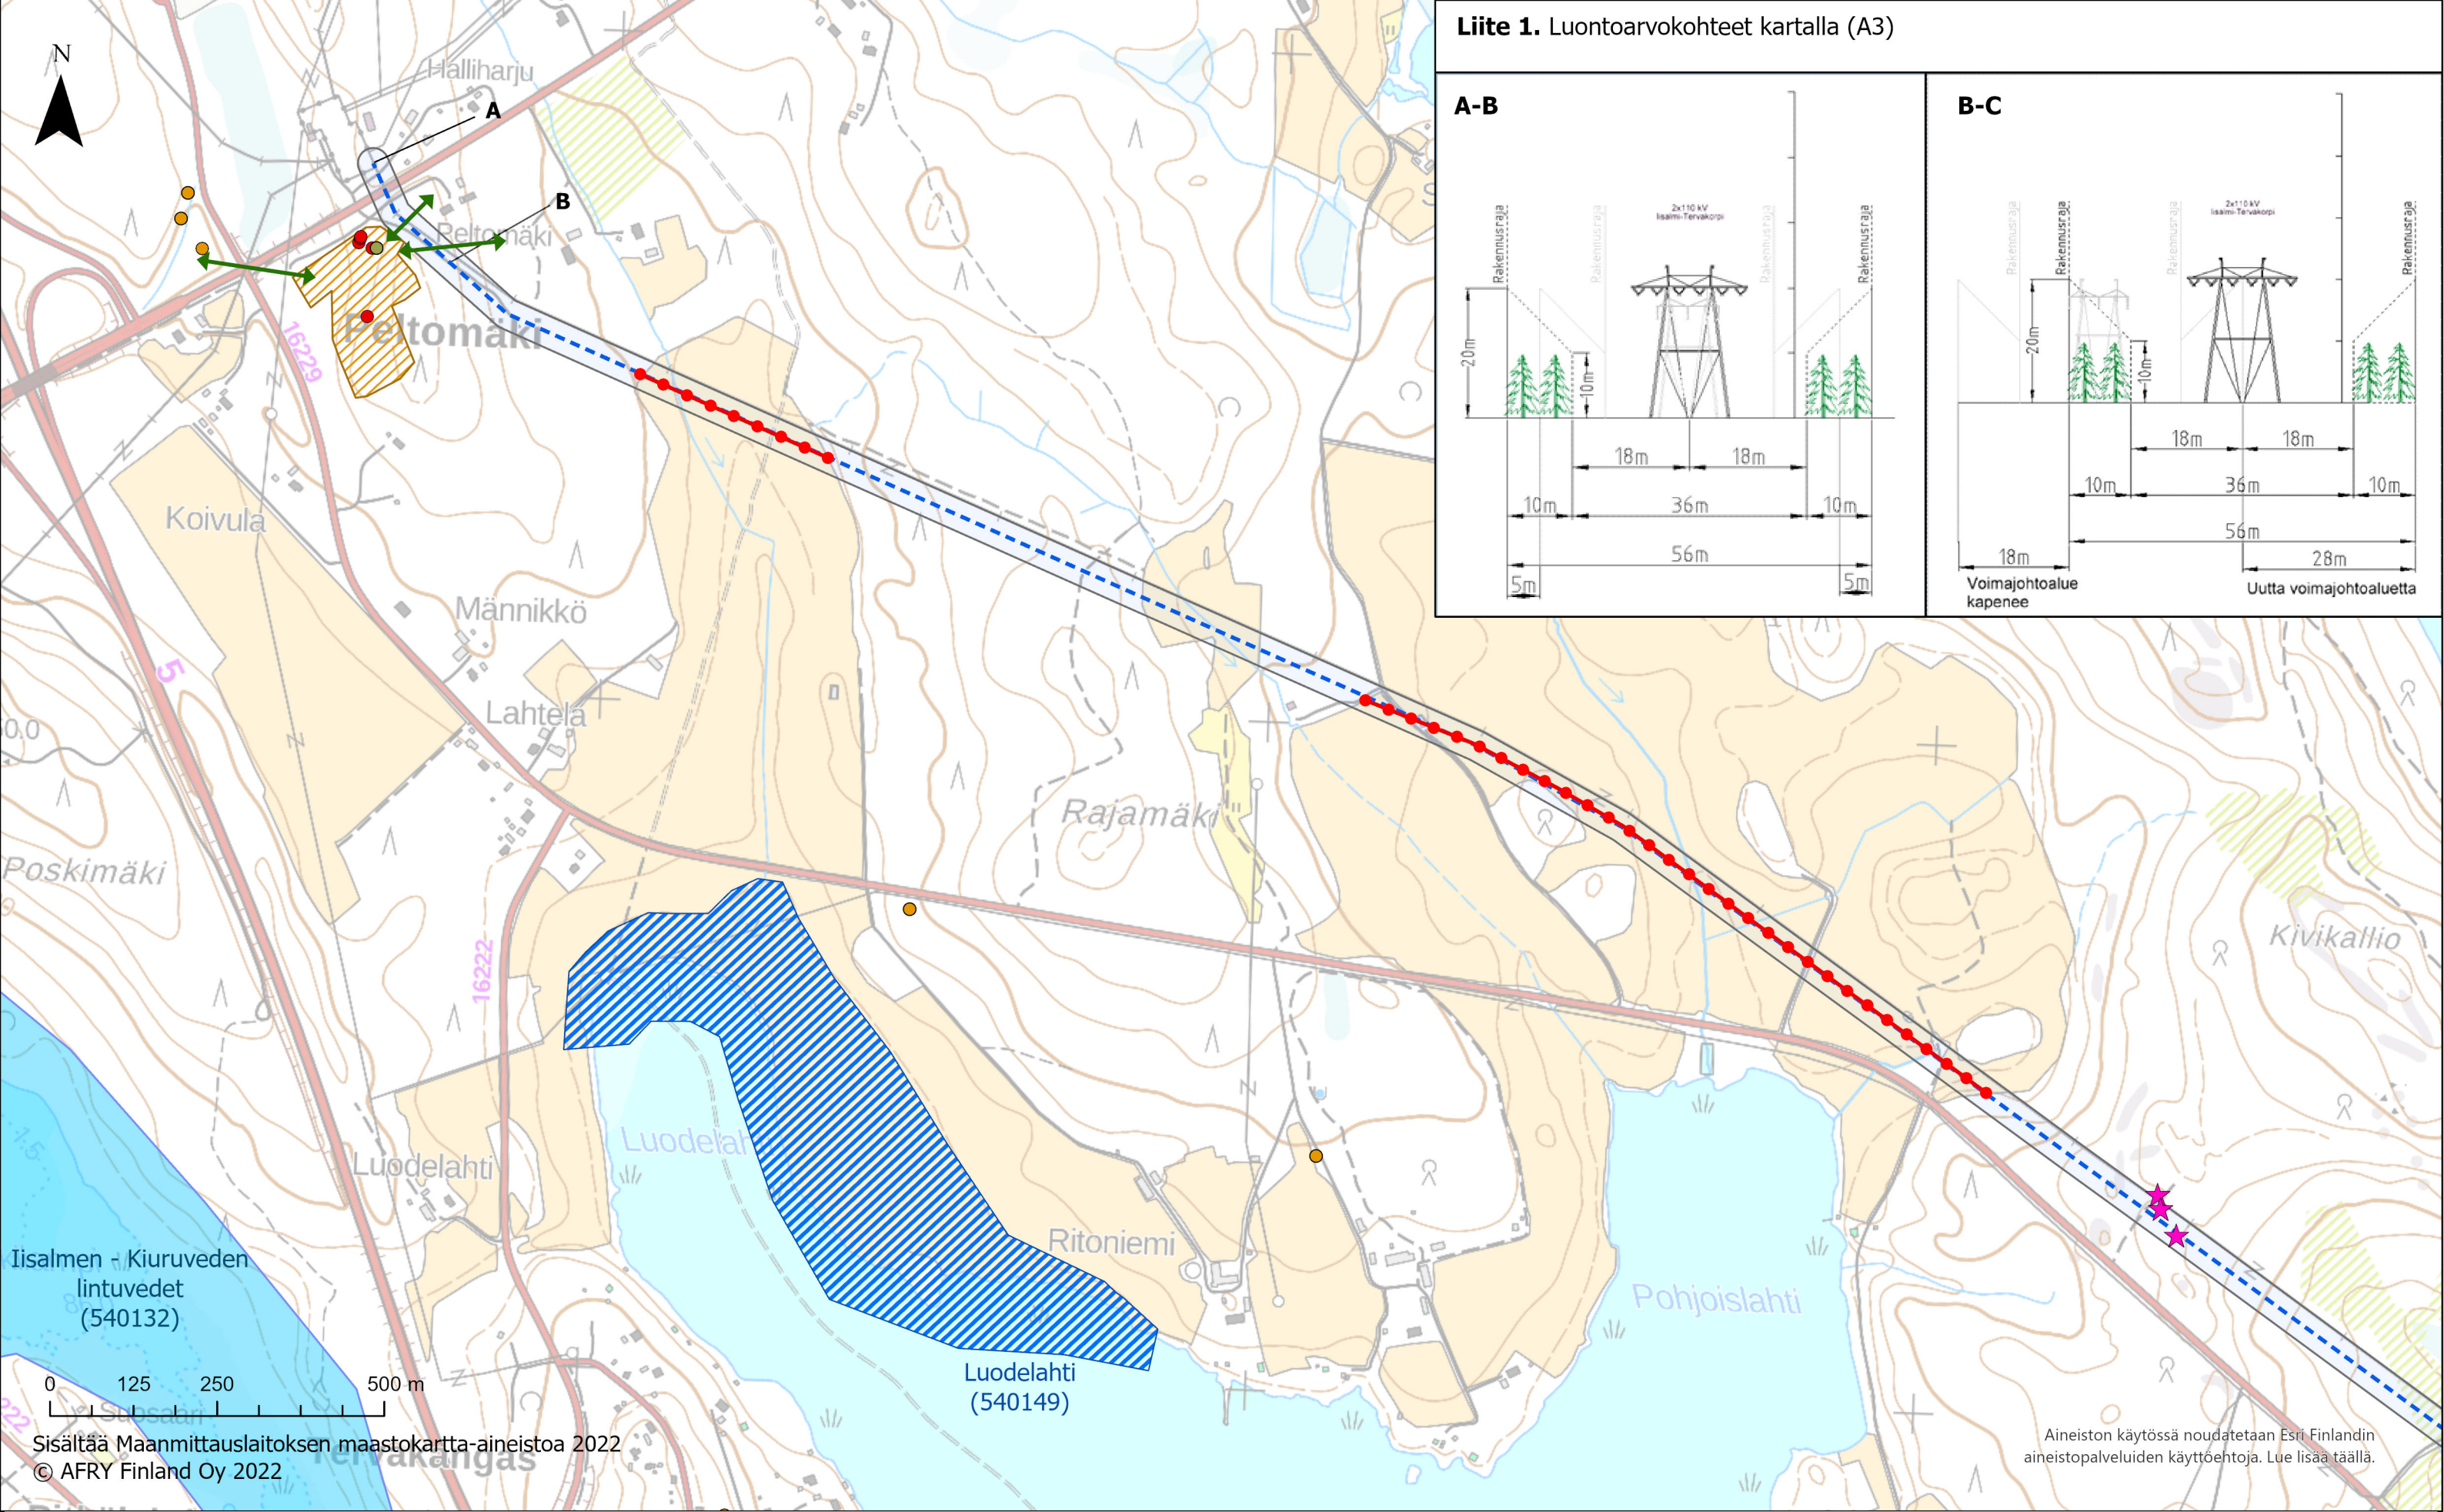

Liite 1. Luontoarvokohteet kartalla (A3)

- Liito-oravan elinpiiri
- Pesäpuu (AFRY 2022)
- Papanahavainnot (AFRY 2022)
- Liito-oravahavainnot (Suomen Lajitietokeskus 2010-2022)
- MAALI-alue
- Kulkuyhteys
- Valkolehdokki (AFRY 2022)
- Metsälakikohde (Suomen metsäkeskus 2022)
- FINIBA-alue
- Huomiomerkinnot linnuille
- Johtoalue (56 m)
- Iisalmi-Tervakorpi voimajohto 2 x 110 kV

- Liito-oravalle potentiaalinen alue
- ▲ Kolohaapa
- Liito-oravan elinpiiri
- Liito-oravahavainnot (Suomen Lajitietokeskus 2010-2022)
- Papanahavainnot (AFRY 2021)
- Johtoalue (56 m)
- - - Iisalmi-Tervakorpi voimajohto 2 x 110 kV
- Huomiomerkinnät linnuille

- Liito-oravan elinpiiri
- Metsälakikohde (Suomen metsäkeskus 2022)
- Liito-oravahavainnot (Suomen Lajitietokeskus 2010-2022)
- Johtoalue (56 m)
- Papanahavainnot (AFRY 2021)
- Iisalmi-Tervakorpi voimajohto 2 x 110 kV