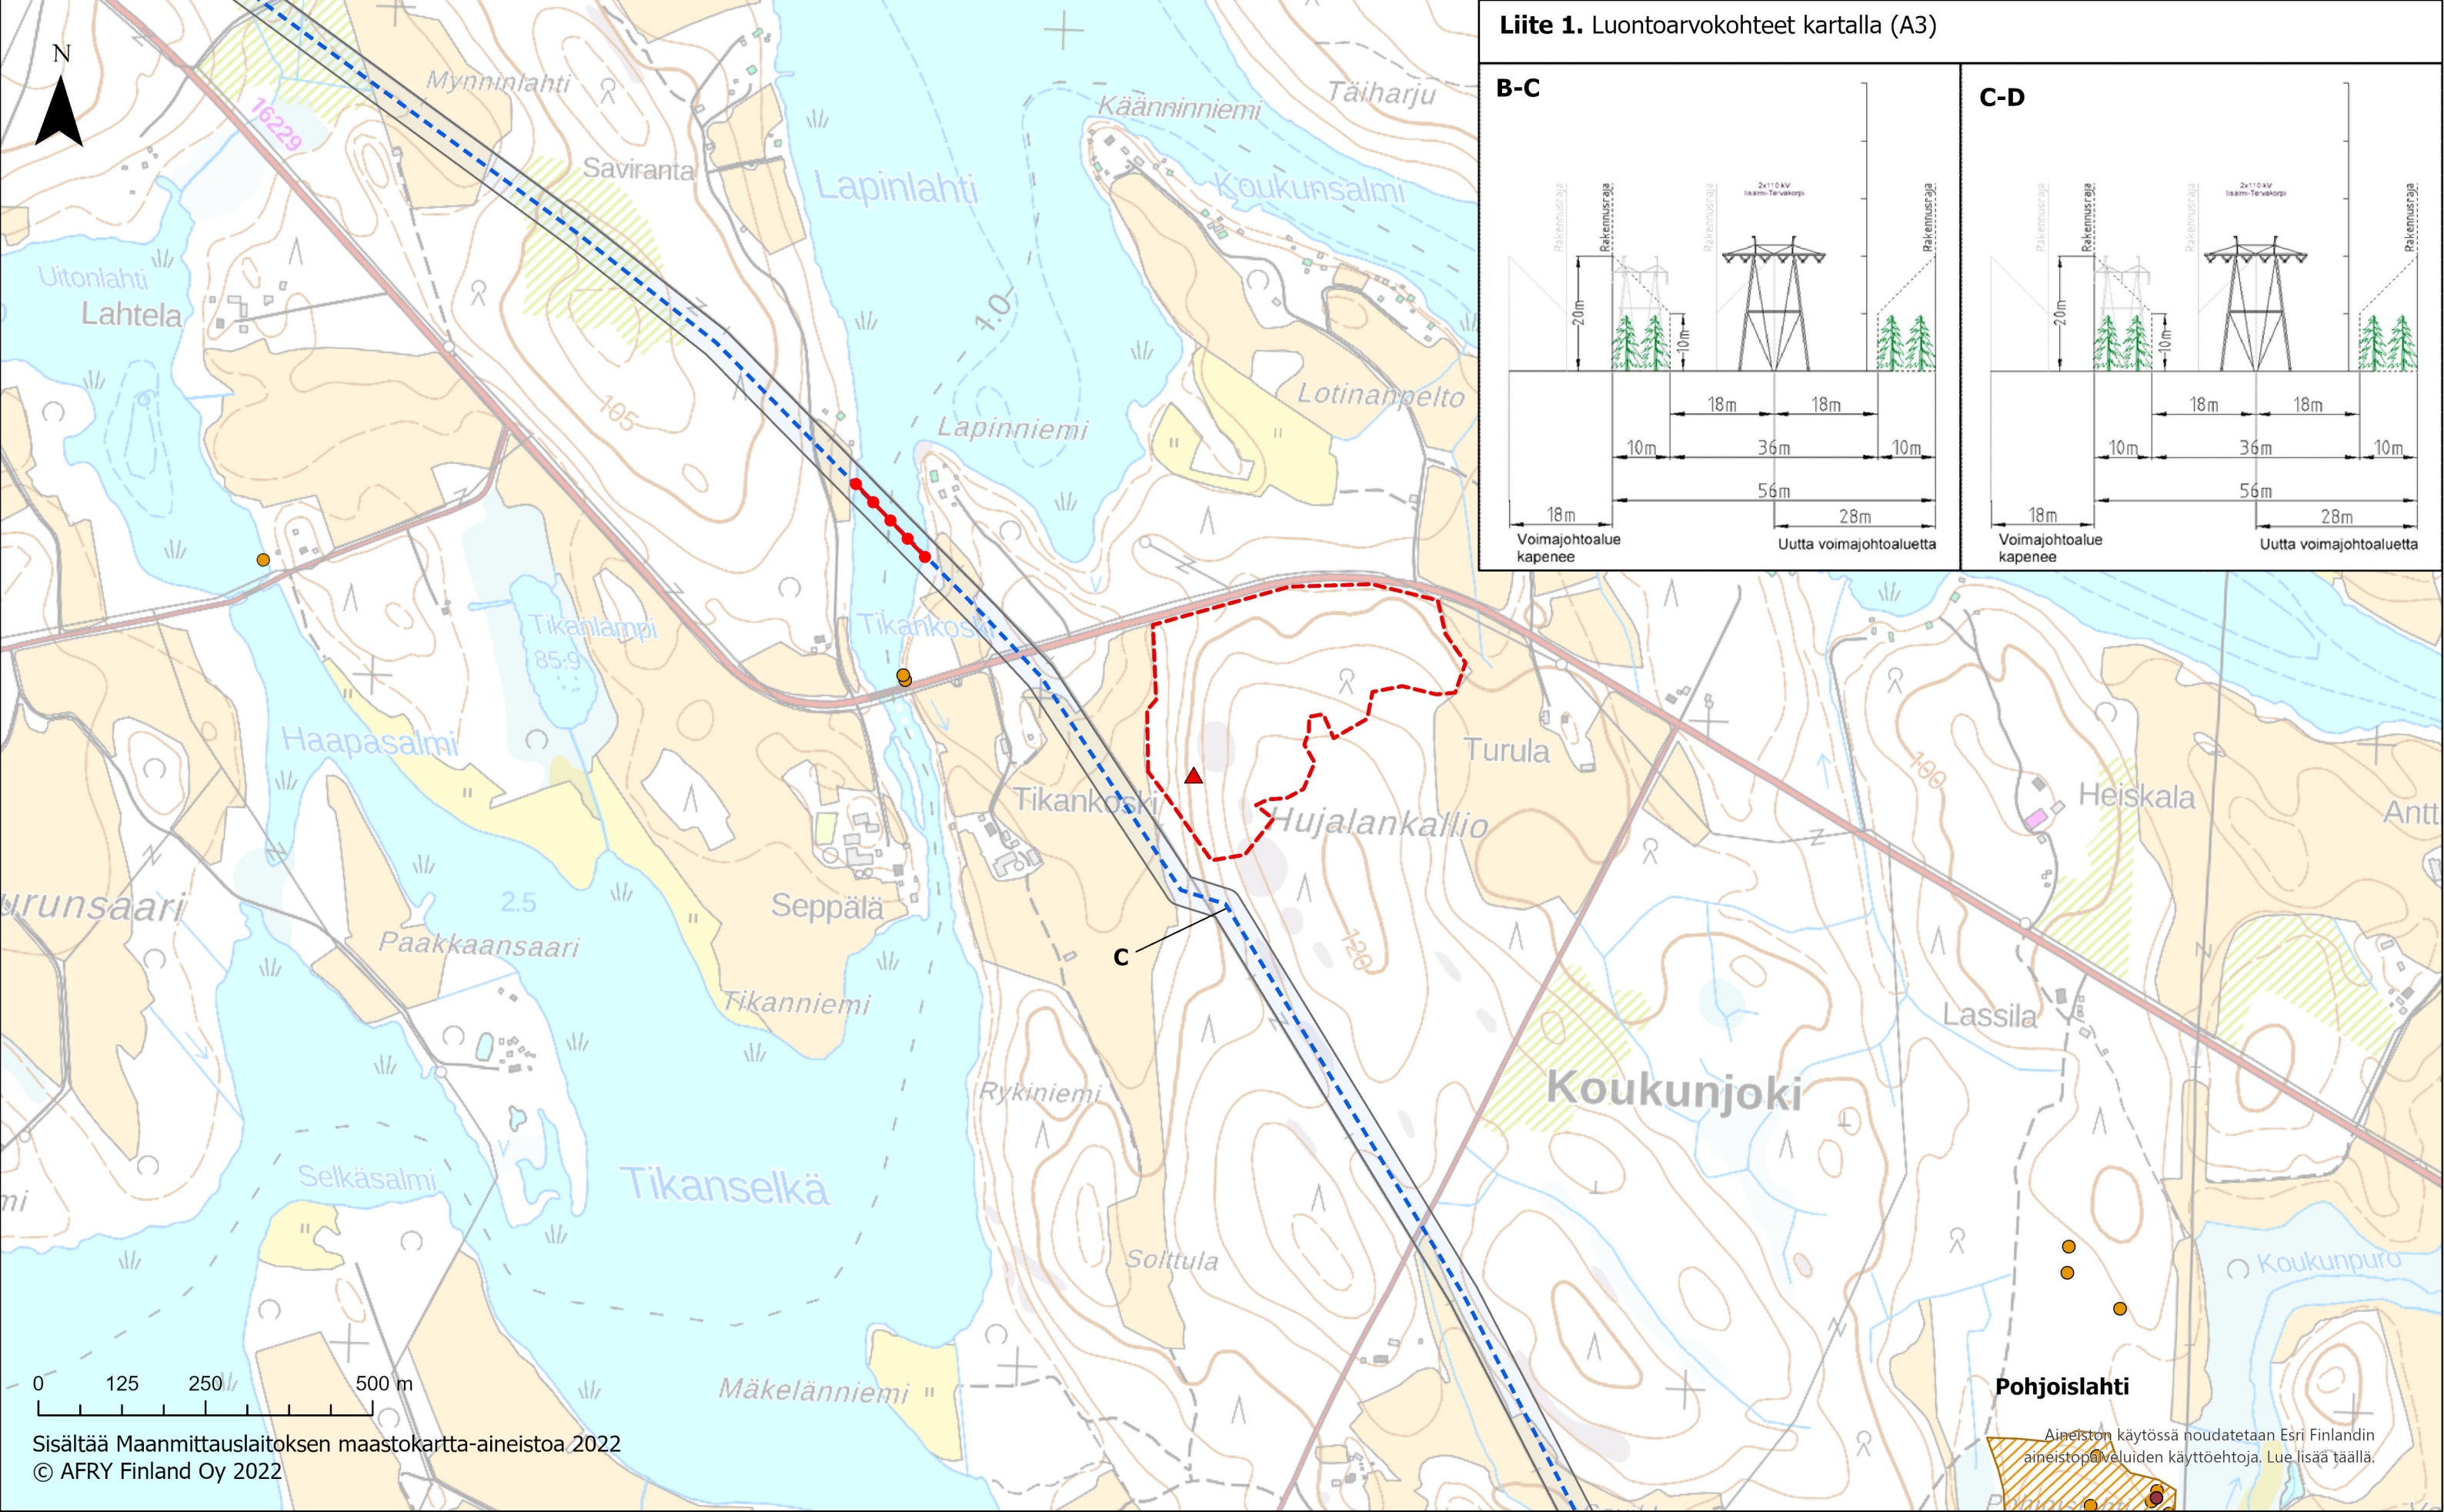

Liite 1. Luontoarvokohteet kartalla (A3)

Sisältää Maanmittauslaitoksen maastokartta-aineistoa 2022
© AFRY Finland Oy 2022

Aineiston käytössä noudatetaan Esri Finlandin aineistopalveluiden käyttöehtoja. Lue lisää täällä.

- Liito-oravalle potentiaalinen alue
- ▲ Kolohaapa
- Liito-oravan elinpiiri
- Liito-oravahavainnot (Suomen Lajitietokeskus 2010-2022)
- Papanahavainnot (AFRY 2021)
- Johtoalue (56 m)
- - - Iisalmi-Tervakorpi voimajohto 2 x 110 kV
- Huomiomerkinnät linnuille