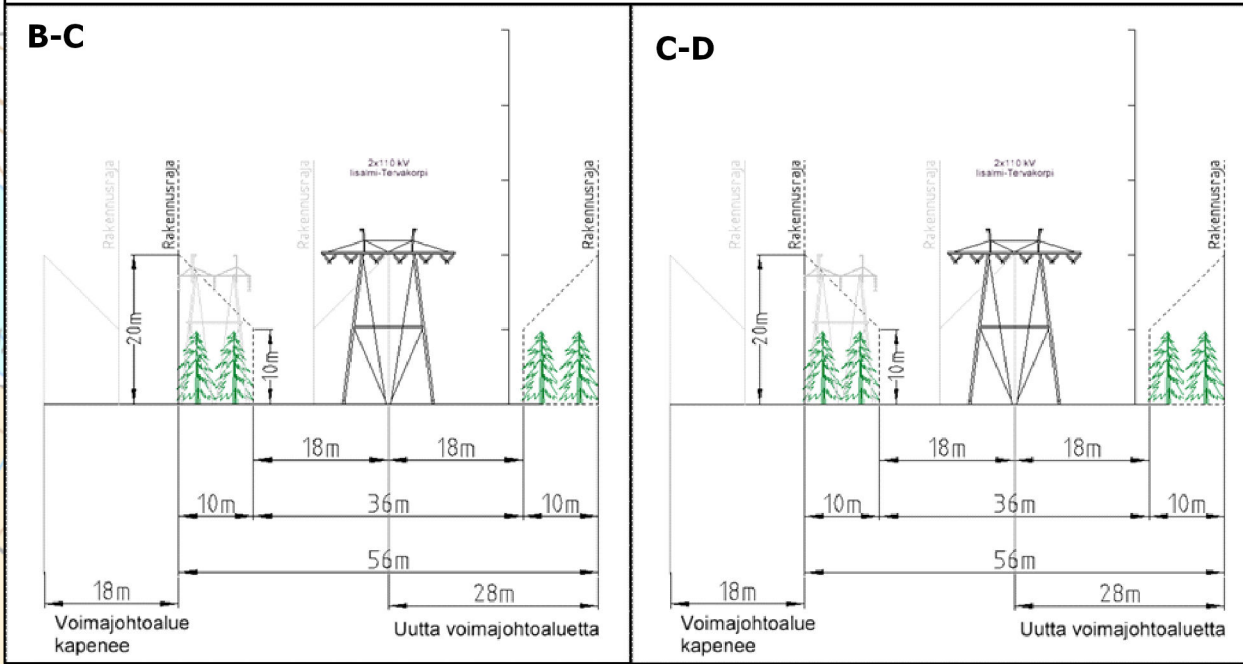

Liite 1. Luontoarvokohteet kartalla (A3)

Sisältää Maanmittauslaitoksen maastokartta-aineistoa 2022
© AFRY Finland Oy 2022

Aineiston käytössä noudatetaan Esri Finlandin aineistopalveluiden käyttöehtoja. Lue lisää täällä.

- Liito-oravalle potentiaalinen alue
- ▲ Kolohaapa
- Liito-oravan elinpiiri
- Liito-oravahavainnot (Suomen Lajitietokeskus 2010-2022)
- Papanahavainnot (AFRY 2021)
- Johtoalue (56 m)
- - - Iisalmi-Tervakorpi voimajohto 2 x 110 kV
- Huomiomerkinnät linnuille