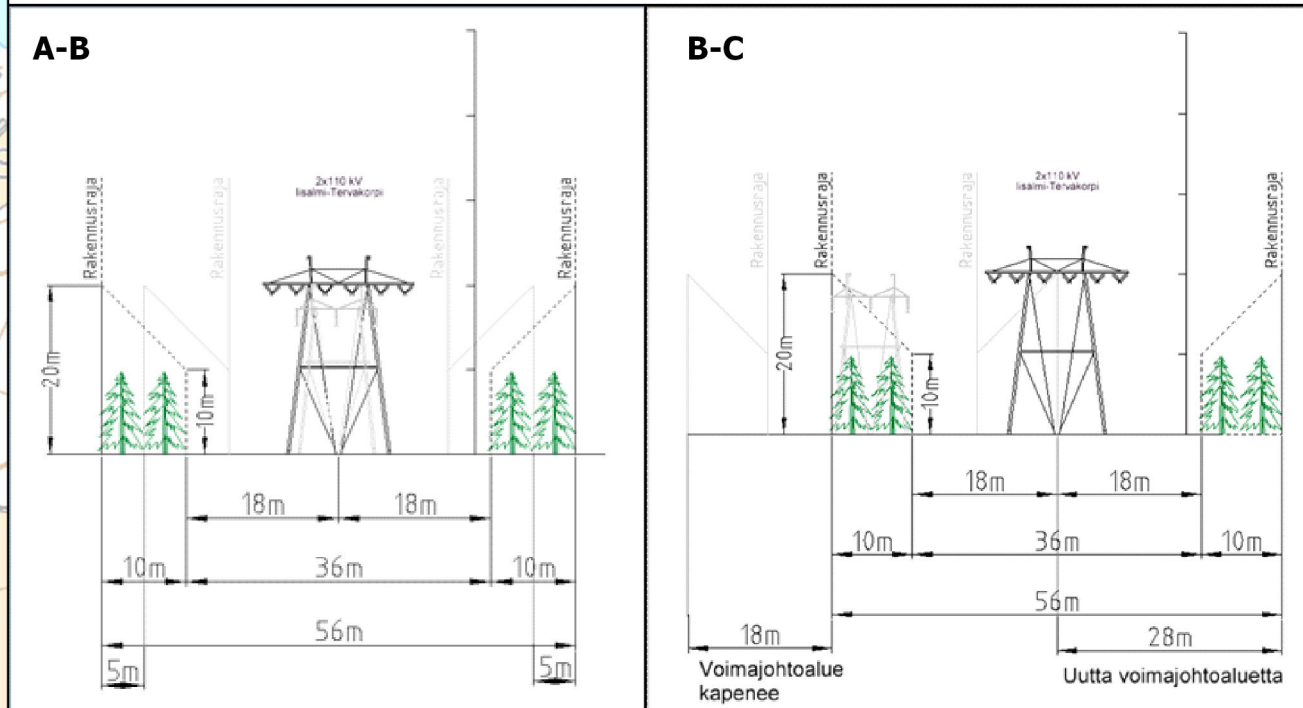

Liite 1. Luontoarvokohteet kartalla (A3)

- Liito-oravan elinpiiri
- Pesäpuu (AFRY 2022)
- Papanahavainnot (AFRY 2022)
- Liito-oravahavainnot (Suomen Lajitietokeskus 2010-2022)
- MAALI-alue
- Kulkuyhteys
- Valkolehdokki (AFRY 2022)
- Metsälakikohde (Suomen metsäkeskus 2022)
- FINIBA-alue
- Huomiomerkinnot linnuille
- Johtoalue (56 m)
- Iisalmi-Tervakorpi voimajohto 2 x 110 kV

- Liito-oravalle potentiaalinen alue
- ▲ Kolohaapa
- Liito-oravan elinpiiri
- Liito-oravahavainnot (Suomen Lajitietokeskus 2010-2022)
- Papanahavainnot (AFRY 2021)
- Johtoalue (56 m)
- - - Iisalmi-Tervakorpi voimajohto 2 x 110 kV
- Huomiomerkinnät linnuille

- Liito-oravan elinpiiri
- Metsälakikohde (Suomen metsäkeskus 2022)
- Liito-oravahavainnot (Suomen Lajitietokeskus 2010-2022)
- Johtoalue (56 m)
- Papanahavainnot (AFRY 2021)
- Iisalmi-Tervakorpi voimajohto 2 x 110 kV