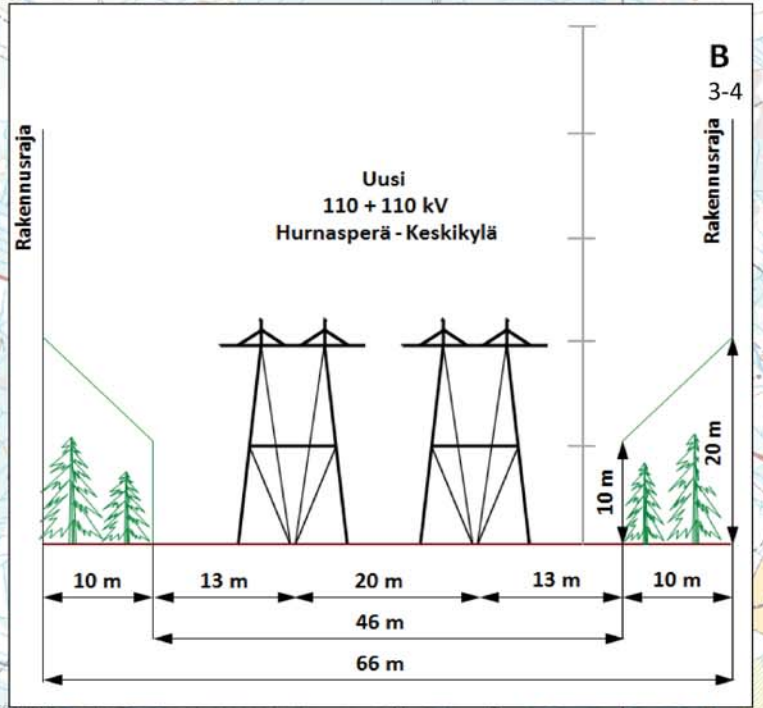

R a a h e

10 LUMIMETSÄ

ä j o k i

FE

Hauksuonnevan vanha metsä

FI

Merijärvi

FINGRID OY
HANHIKIVI 1-YDINVOIMALAITOKSEN KANTAVERKKOON
LIITTÄMISEEN TARVITTAVIEN VOIMAJOHTOJEN YVA-MENETTELY
KARTTA 6. 1:25 000