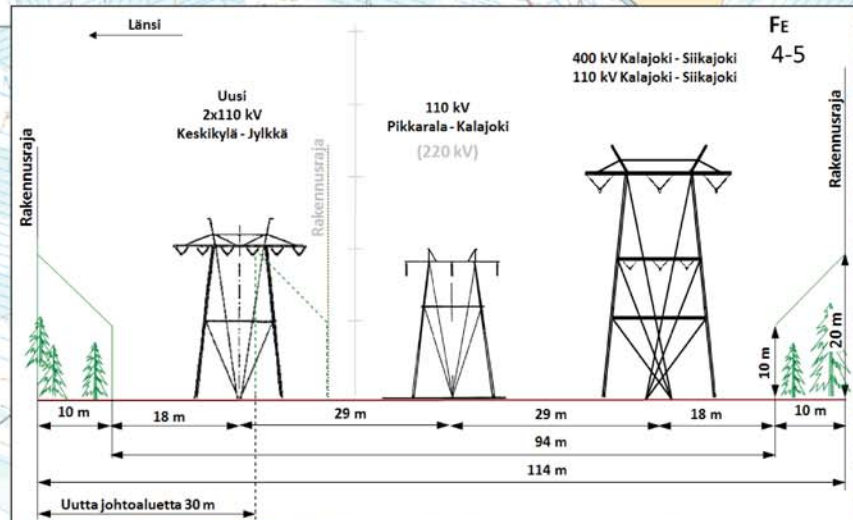

R a a h e

10 LUMIMETSÄ

ä j o k i

FE

Hauksuonnevan vanha metsä

FI

Merijärvi

FINGRID OY
HANHIKIVI 1-YDINVOIMALAITOKSEN KANTAVERKKOON
LIITTÄMISEEN TARVITTAVIEN VOIMAJOHTOJEN YVA-MENETTELY
KARTTA 6. 1:25 000