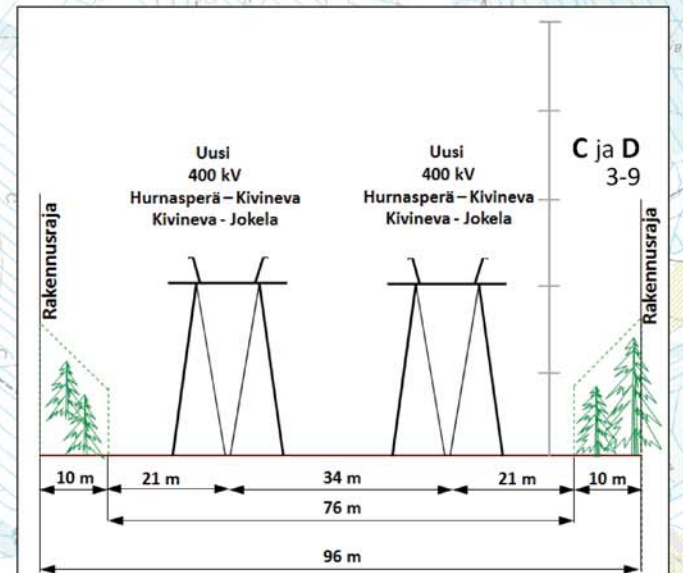

R a a h e

10 LUMIMETSÄ

ä j o k i

FE

Hauksuonnevan vanha metsä

FI

Merijärvi

FINGRID OY
HANHIKIVI 1-YDINVOIMALAITOKSEN KANTAVERKKOON
LIITTÄMISEEN TARVITTAVIEN VOIMAJOHTOJEN YVA-MENETTELY
KARTTA 6. 1:25 000