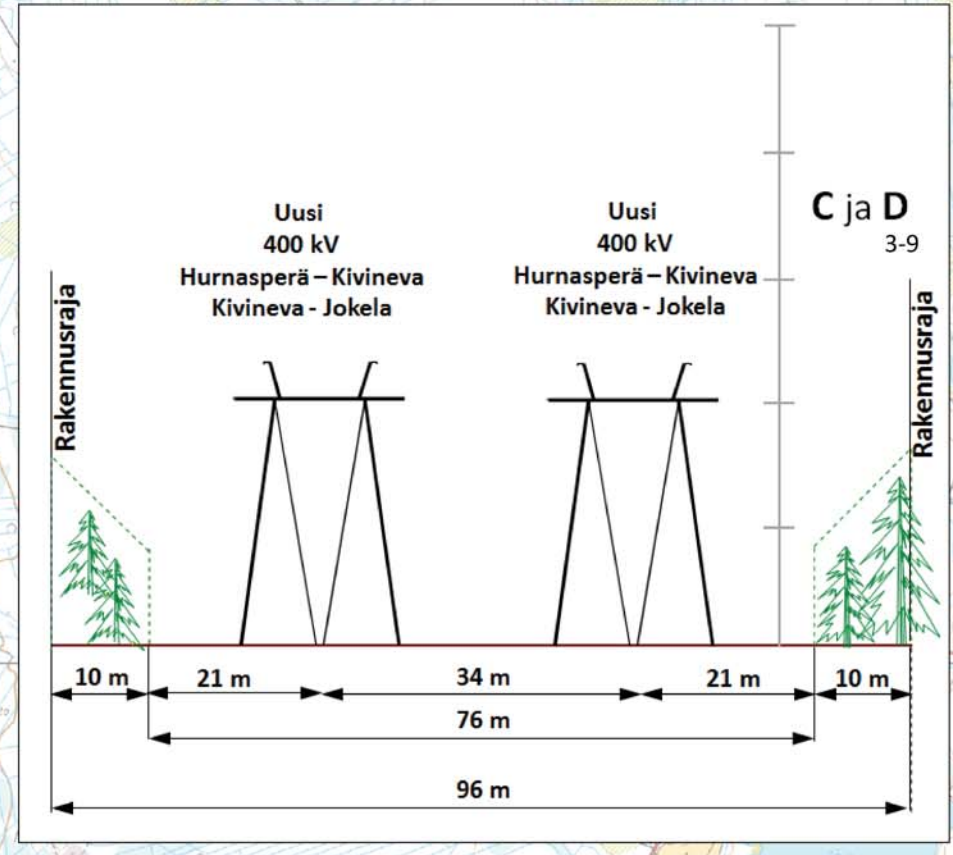

R a a h e

10 LUMIMETSÄ

ä j o k i

FE

Hauksuonnevan vanha metsä

FI

Merijärvi

FINGRID OY
HANHIKIVI 1-YDINVOIMALAITOKSEN KANTAVERKKOON
LIITTÄMISEEN TARVITTAVIEN VOIMAJOHTOJEN YVA-MENETTELY
KARTTA 6. 1:25 000