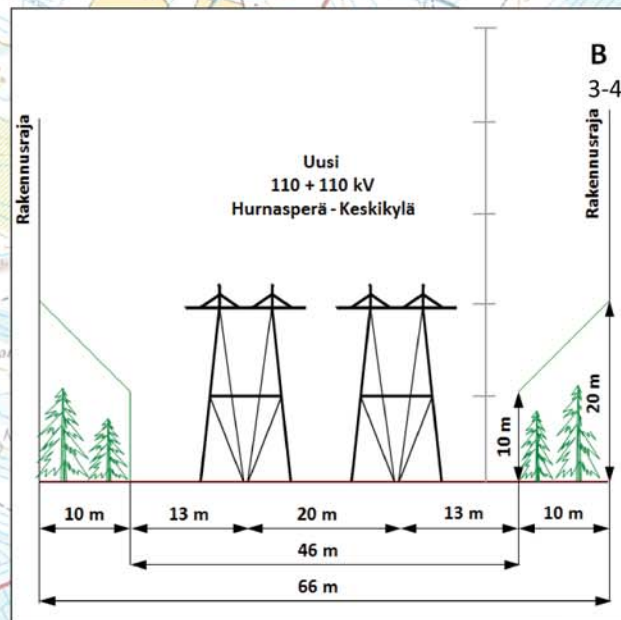

R a a h e

10 LUMIMETSÄ

ä j o k i

FE

Hauksuonnevan vanha metsä

FI

Merijärvi

FINGRID OY
HANHIKIVI 1-YDINVOIMALAITOKSEN KANTAVERKKOON
LIITTÄMISEEN TARVITTAVIEN VOIMAJOHTOJEN YVA-MENETTELY
KARTTA 6. 1:25 000