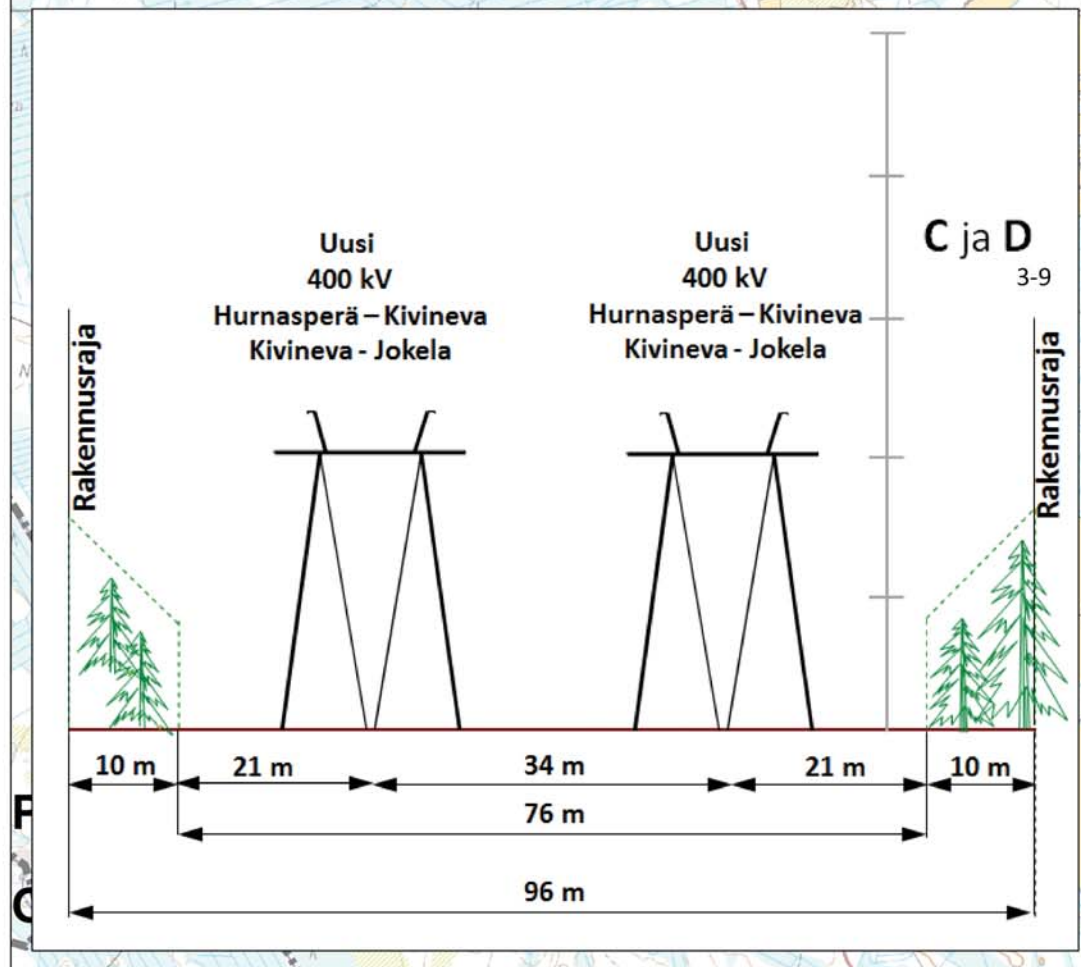

R a a h e

10 LUMIMETSÄ

ä j o k i

FE

Hauksuonnevan vanha metsä

FI

Merijärvi

FINGRID OY
HANHIKIVI 1-YDINVOIMALAITOKSEN KANTAVERKKOON
LIITTÄMISEEN TARVITTAVIEN VOIMAJOHTOJEN YVA-MENETTELY
KARTTA 6. 1:25 000