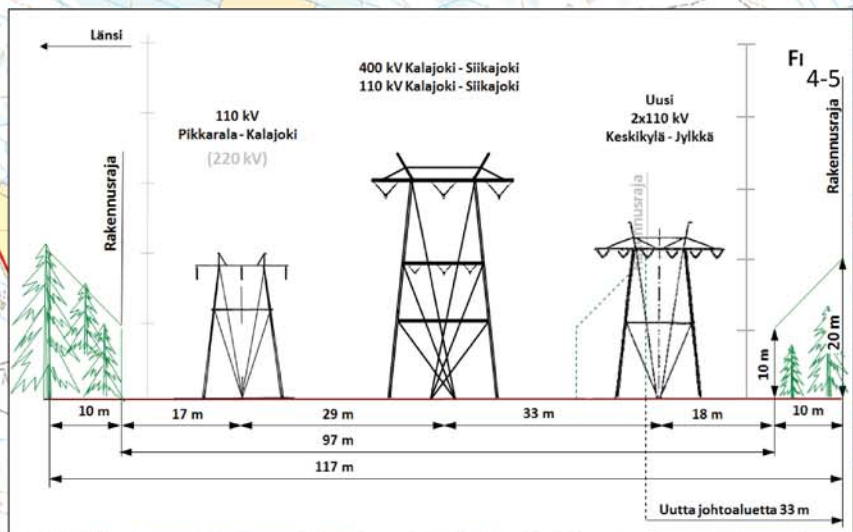

R a a h e

10 LUMIMETSÄ

ä j o k i

FE

Hauksuonnevan vanha metsä

FI

Merijärvi

FINGRID OY
HANHIKIVI 1-YDINVOIMALAITOKSEN KANTAVERKKOON
LIITTÄMISEEN TARVITTAVIEN VOIMAJOHTOJEN YVA-MENETTELY
KARTTA 6. 1:25 000