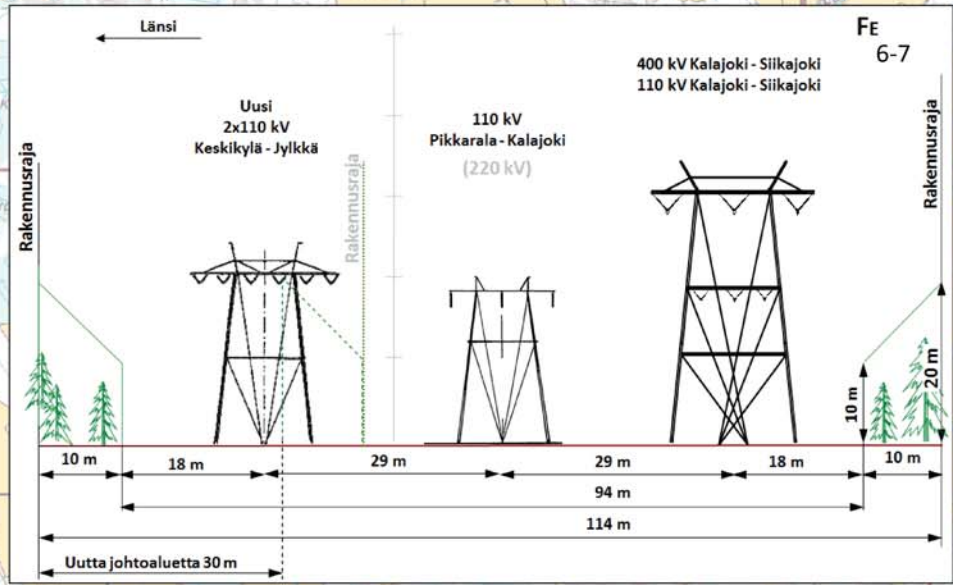

FINGRID OY
HANHIKIVI 1-YDINVOIMALAITOKSEN KANTAVERKKOON
LIITTÄMISEEN TARVITTAVIEN VOIMAJOHTOJEN YVA-MENETTELY
KARTTA 8. 1:25 000

2.9.2015

Pohjakartta ©MML2015