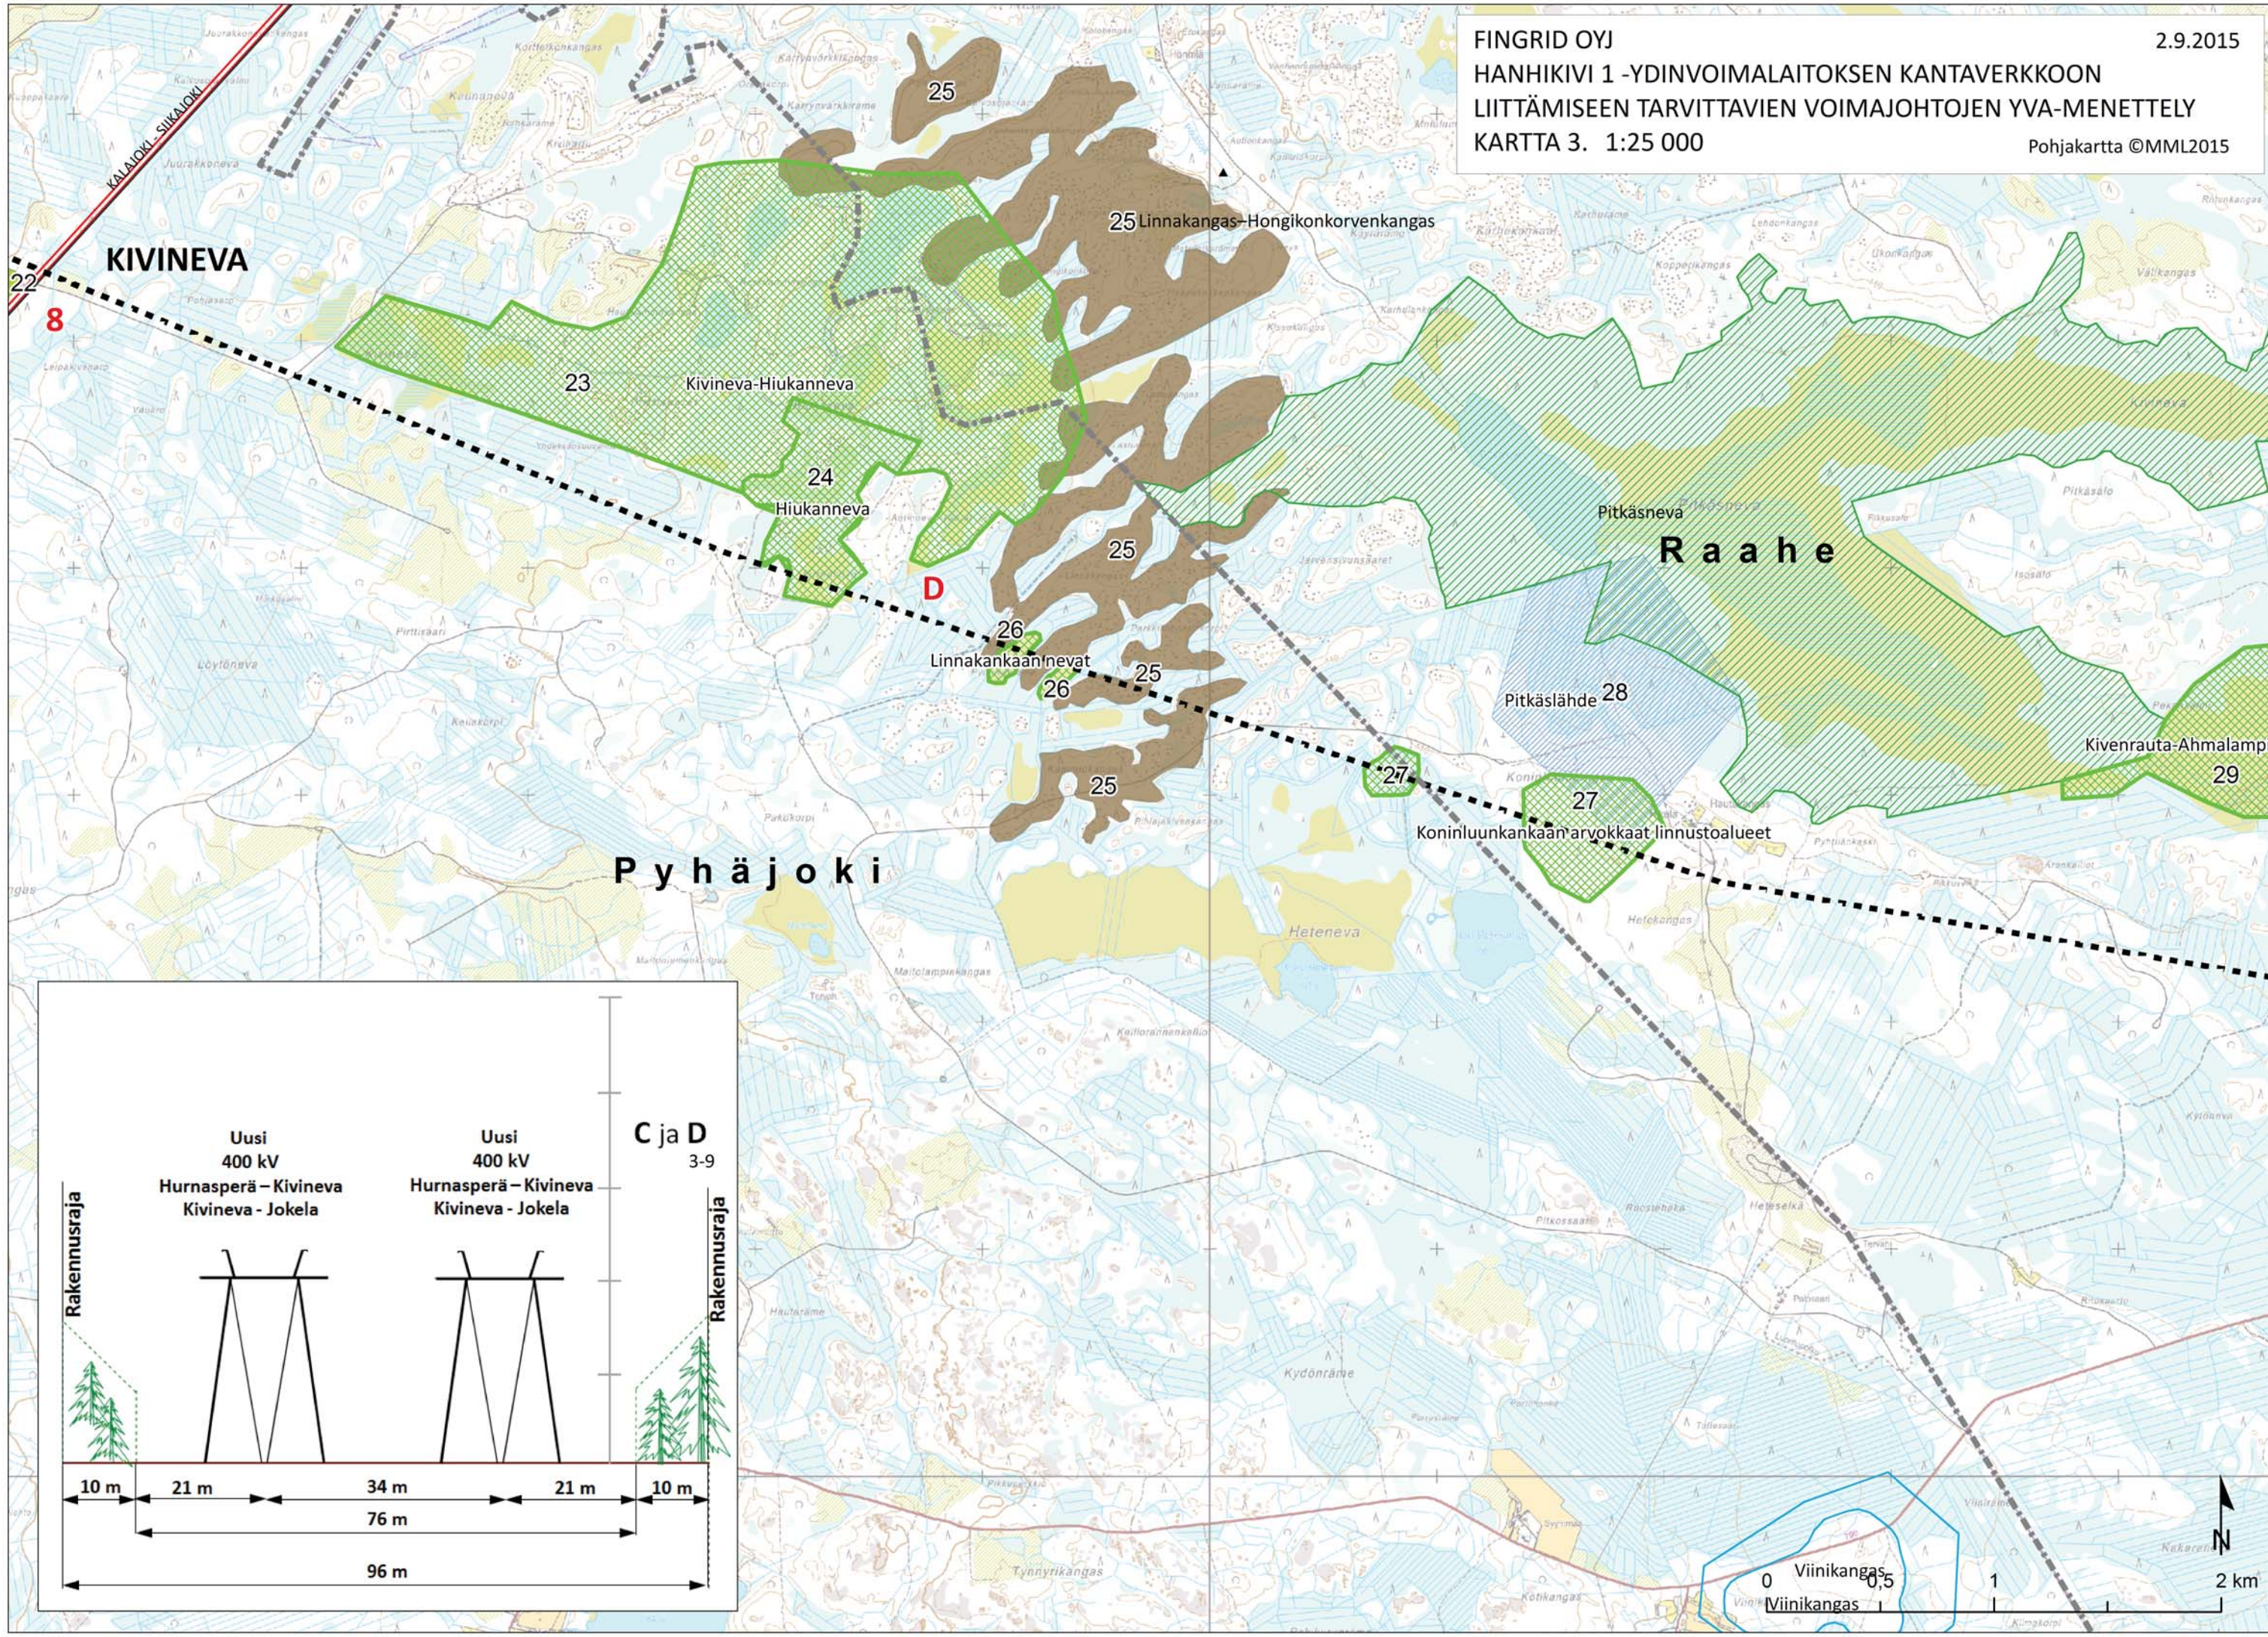

R a a h e

10 LUMIMETSÄ

ä j o k i

FE

Hauksuonnevan vanha metsä

FI

Merijärvi

FINGRID OY
HANHIKIVI 1-YDINVOIMALAITOKSEN KANTAVERKKOON
LIITTÄMISEEN TARVITTAVIEN VOIMAJOHTOJEN YVA-MENETTELY
KARTTA 6. 1:25 000

2.9.2015

Pohjakartta ©MML2015

K a l a j o k i

FINGRID OY
 HANHIKIVI 1-YDINVOIMALAITOKSEN KANTAVERKKOON
 LIITTÄMISEEN TARVITTAVIEN VOIMAJOHTOJEN YVA-MENETTELY
 KARTTA 8. 1:25 000

2.9.2015

Pohjakartta ©MML2015