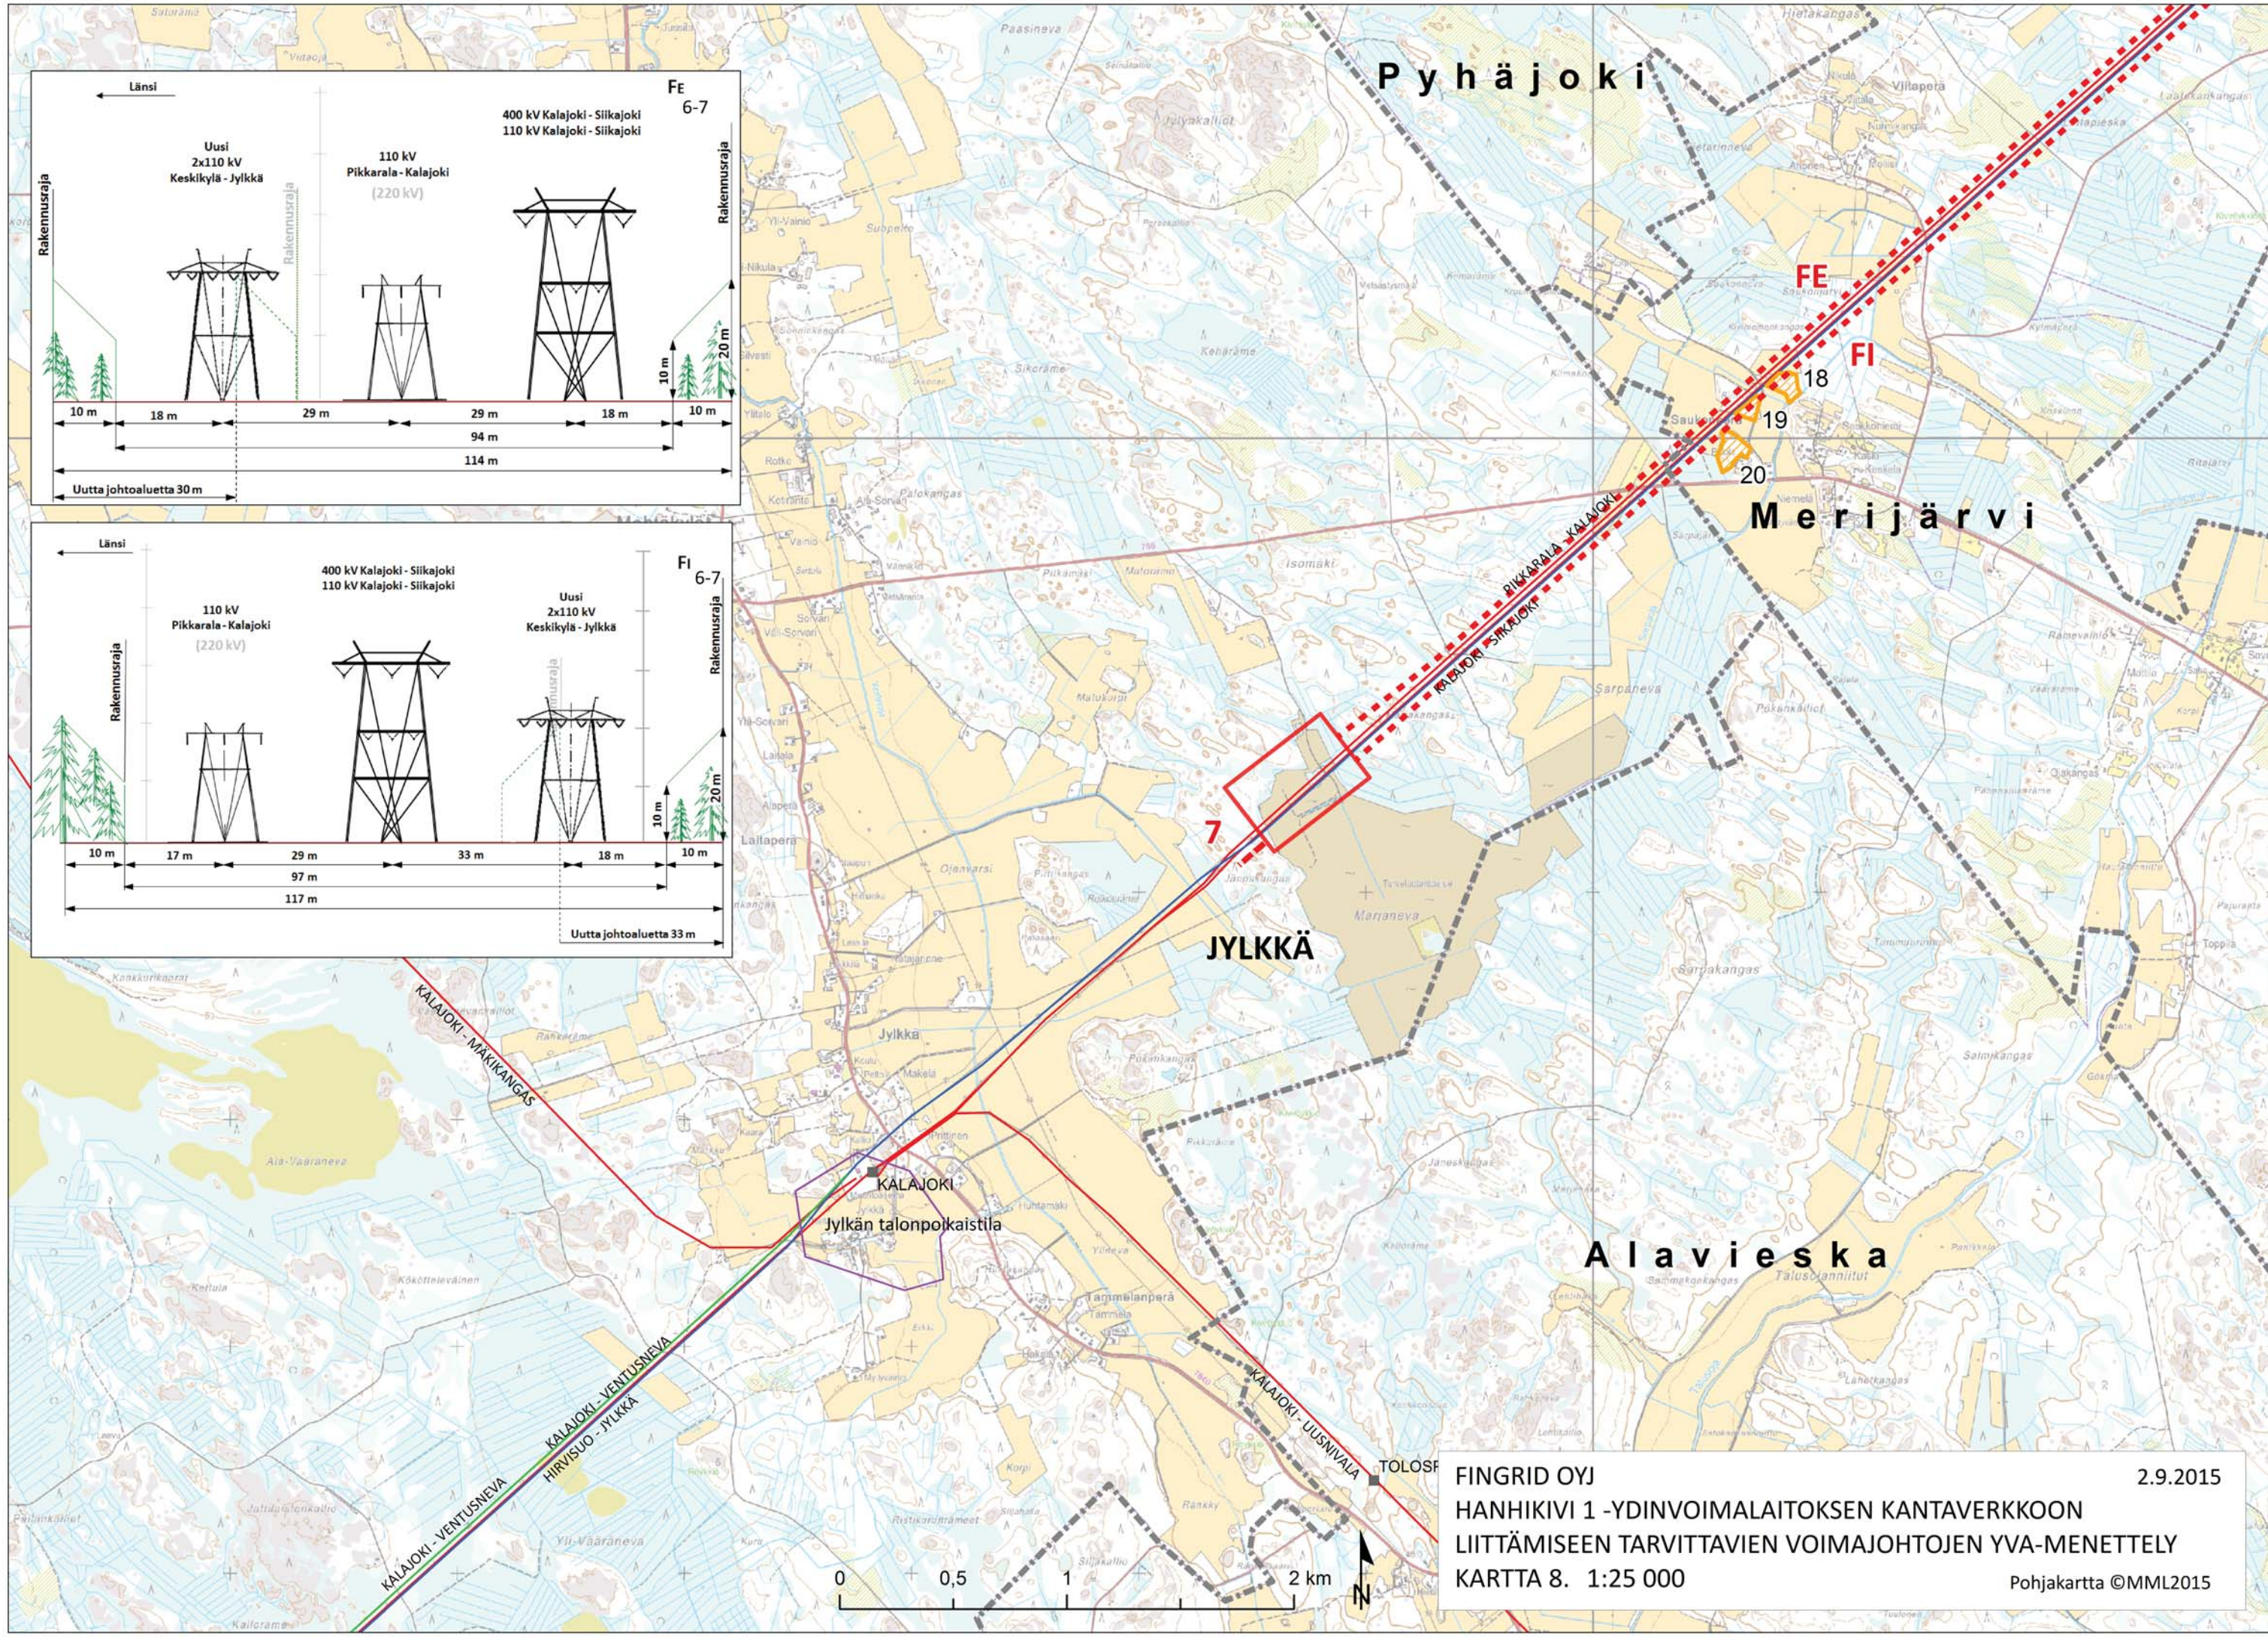

FINGRID OY
HANHIKIVI 1-YDINVOIMALAITOKSEN KANTAVERKKOON
LIITTÄMISEEN TARVITTAVIEN VOIMAJOHTOJEN YVA-MENETTELY
KARTTA 8. 1:25 000

2.9.2015

Pohjakartta ©MML2015