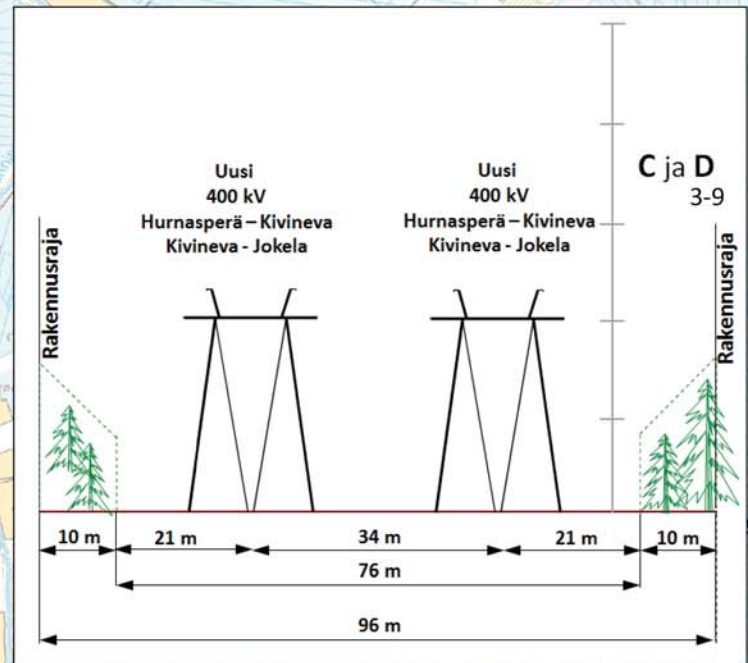

R a a h e

10 LUMIMETSÄ

ä j o k i

FE

Hauksuonnevan vanha metsä

FI

Merijärvi

FINGRID OY
HANHIKIVI 1-YDINVOIMALAITOKSEN KANTAVERKKOON
LIITTÄMISEEN TARVITTAVIEN VOIMAJOHTOJEN YVA-MENETTELY
KARTTA 6. 1:25 000