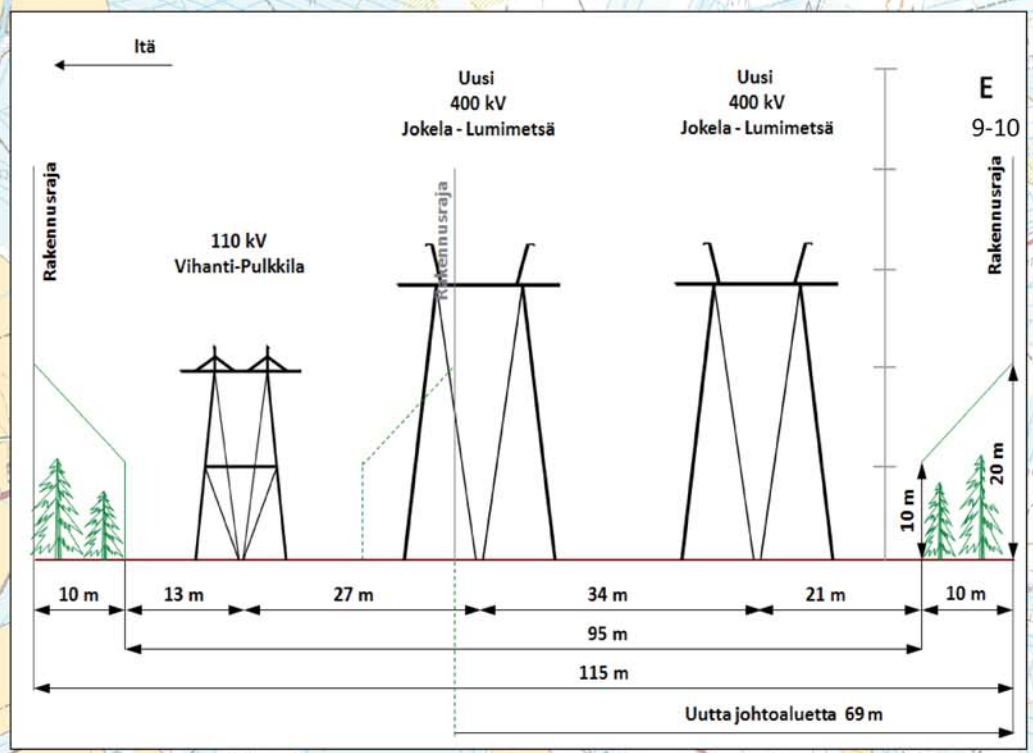

R a a h e

10 LUMIMETSÄ

ä j o k i

FE

Hauksuonnevan vanha metsä

FI

Merijärvi

FINGRID OY
HANHIKIVI 1-YDINVOIMALAITOKSEN KANTAVERKKOON
LIITTÄMISEEN TARVITTAVIEN VOIMAJOHTOJEN YVA-MENETTELY
KARTTA 6. 1:25 000