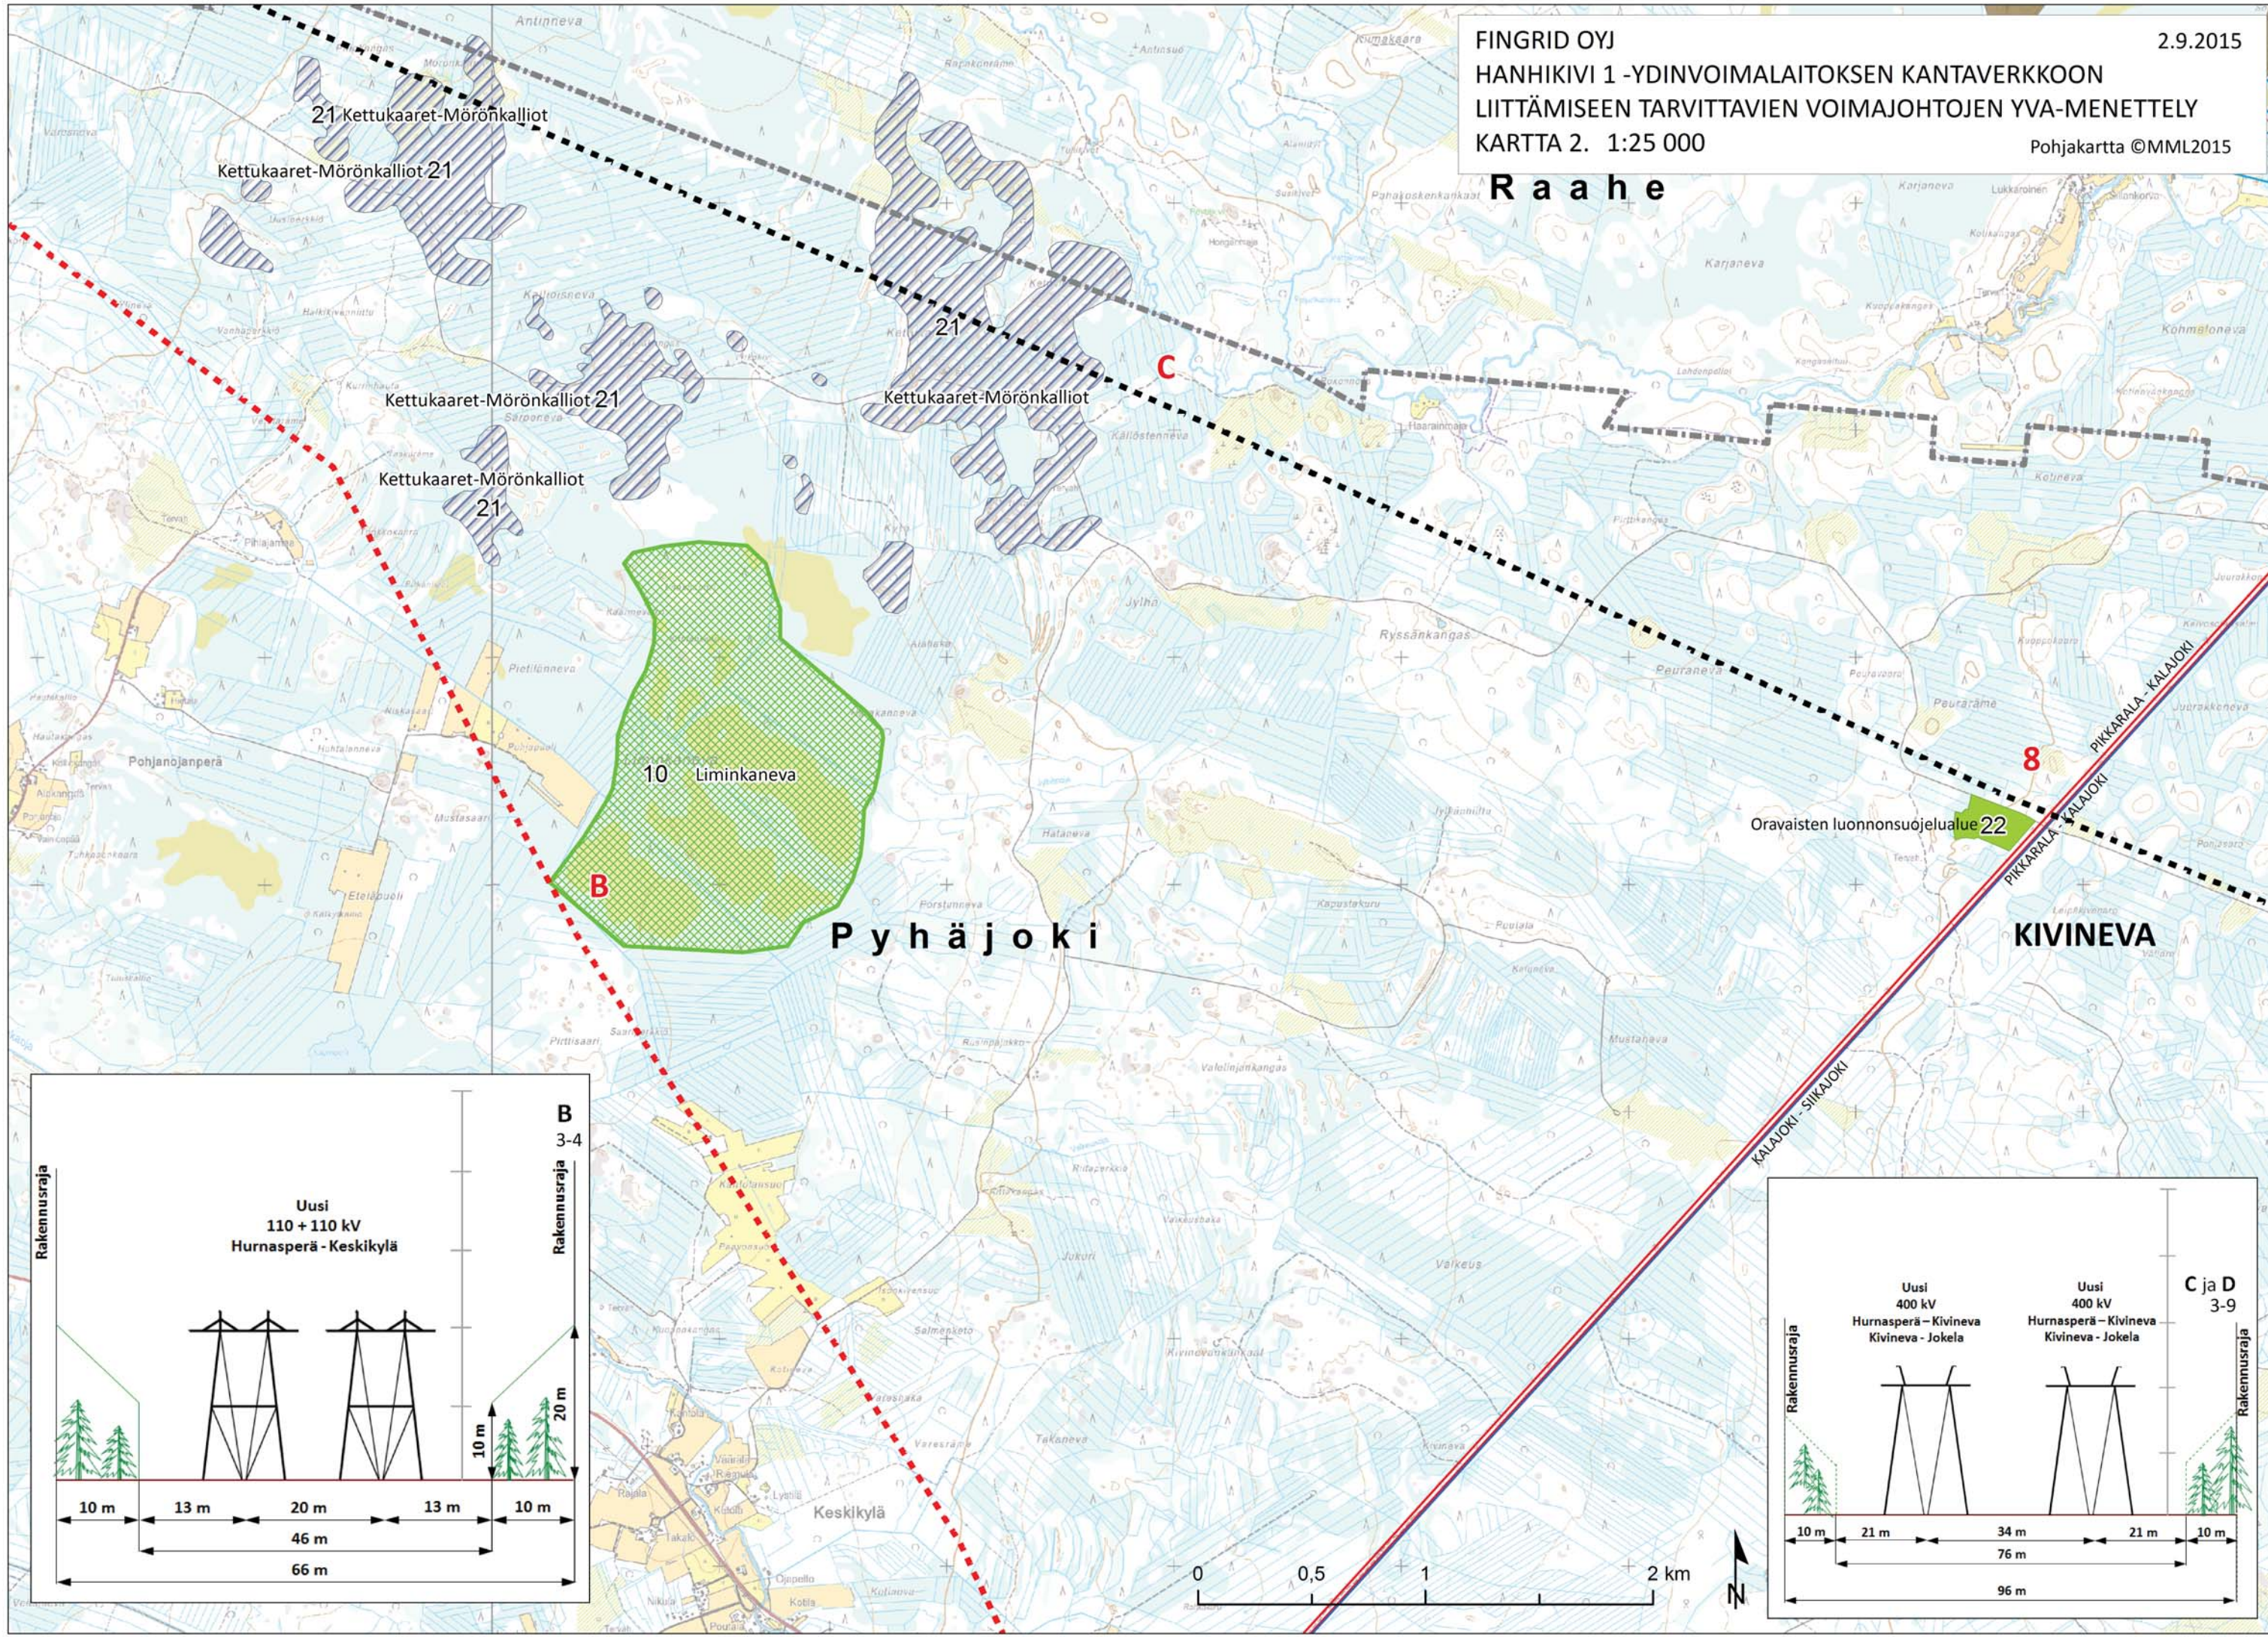

R a a h e

10 LUMIMETSÄ

ä j o k i

FE

Hauksuonnevan vanha metsä

FI

Merijärvi

FINGRID OY
HANHIKIVI 1-YDINVOIMALAITOKSEN KANTAVERKKOON
LIITTÄMISEEN TARVITTAVIEN VOIMAJOHTOJEN YVA-MENETTELY
KARTTA 6. 1:25 000

2.9.2015

Pohjakartta ©MML2015

K a l a j o k i

FINGRID OY
 HANHIKIVI 1-YDINVOIMALAITOKSEN KANTAVERKKOON
 LIITTÄMISEEN TARVITTAVIEN VOIMAJOHTOJEN YVA-MENETTELY
 KARTTA 8. 1:25 000

2.9.2015

Pohjakartta ©MML2015