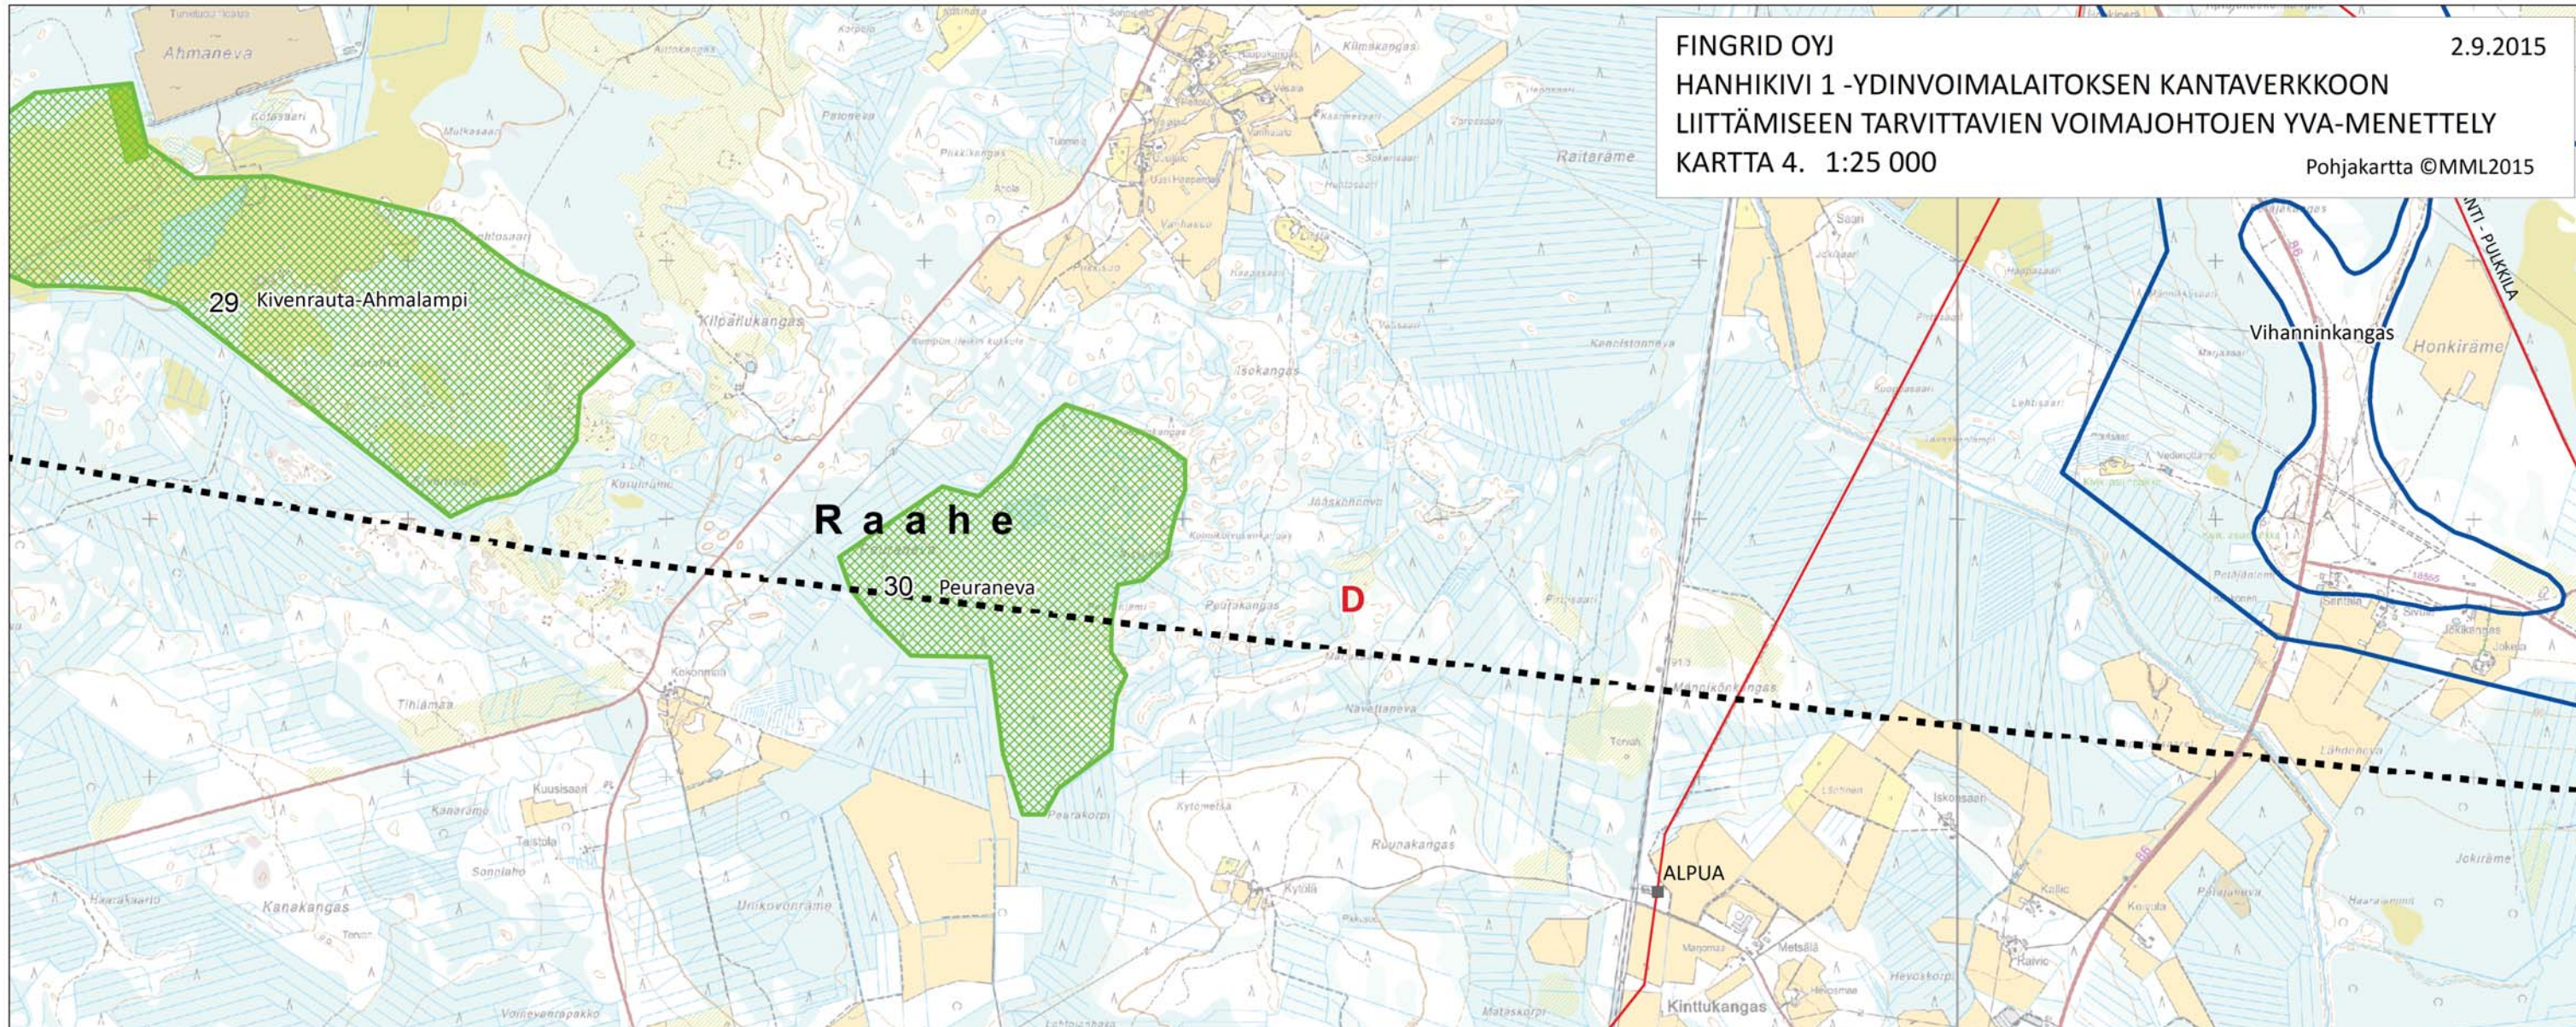

R a a h e

10 LUMIMETSÄ

ä j o k i

FE

Hauksuonnevan vanha metsä

FI

Merijärvi

FINGRID OY
HANHIKIVI 1-YDINVOIMALAITOKSEN KANTAVERKKOON
LIITTÄMISEEN TARVITTAVIEN VOIMAJOHTOJEN YVA-MENETTELY
KARTTA 6. 1:25 000