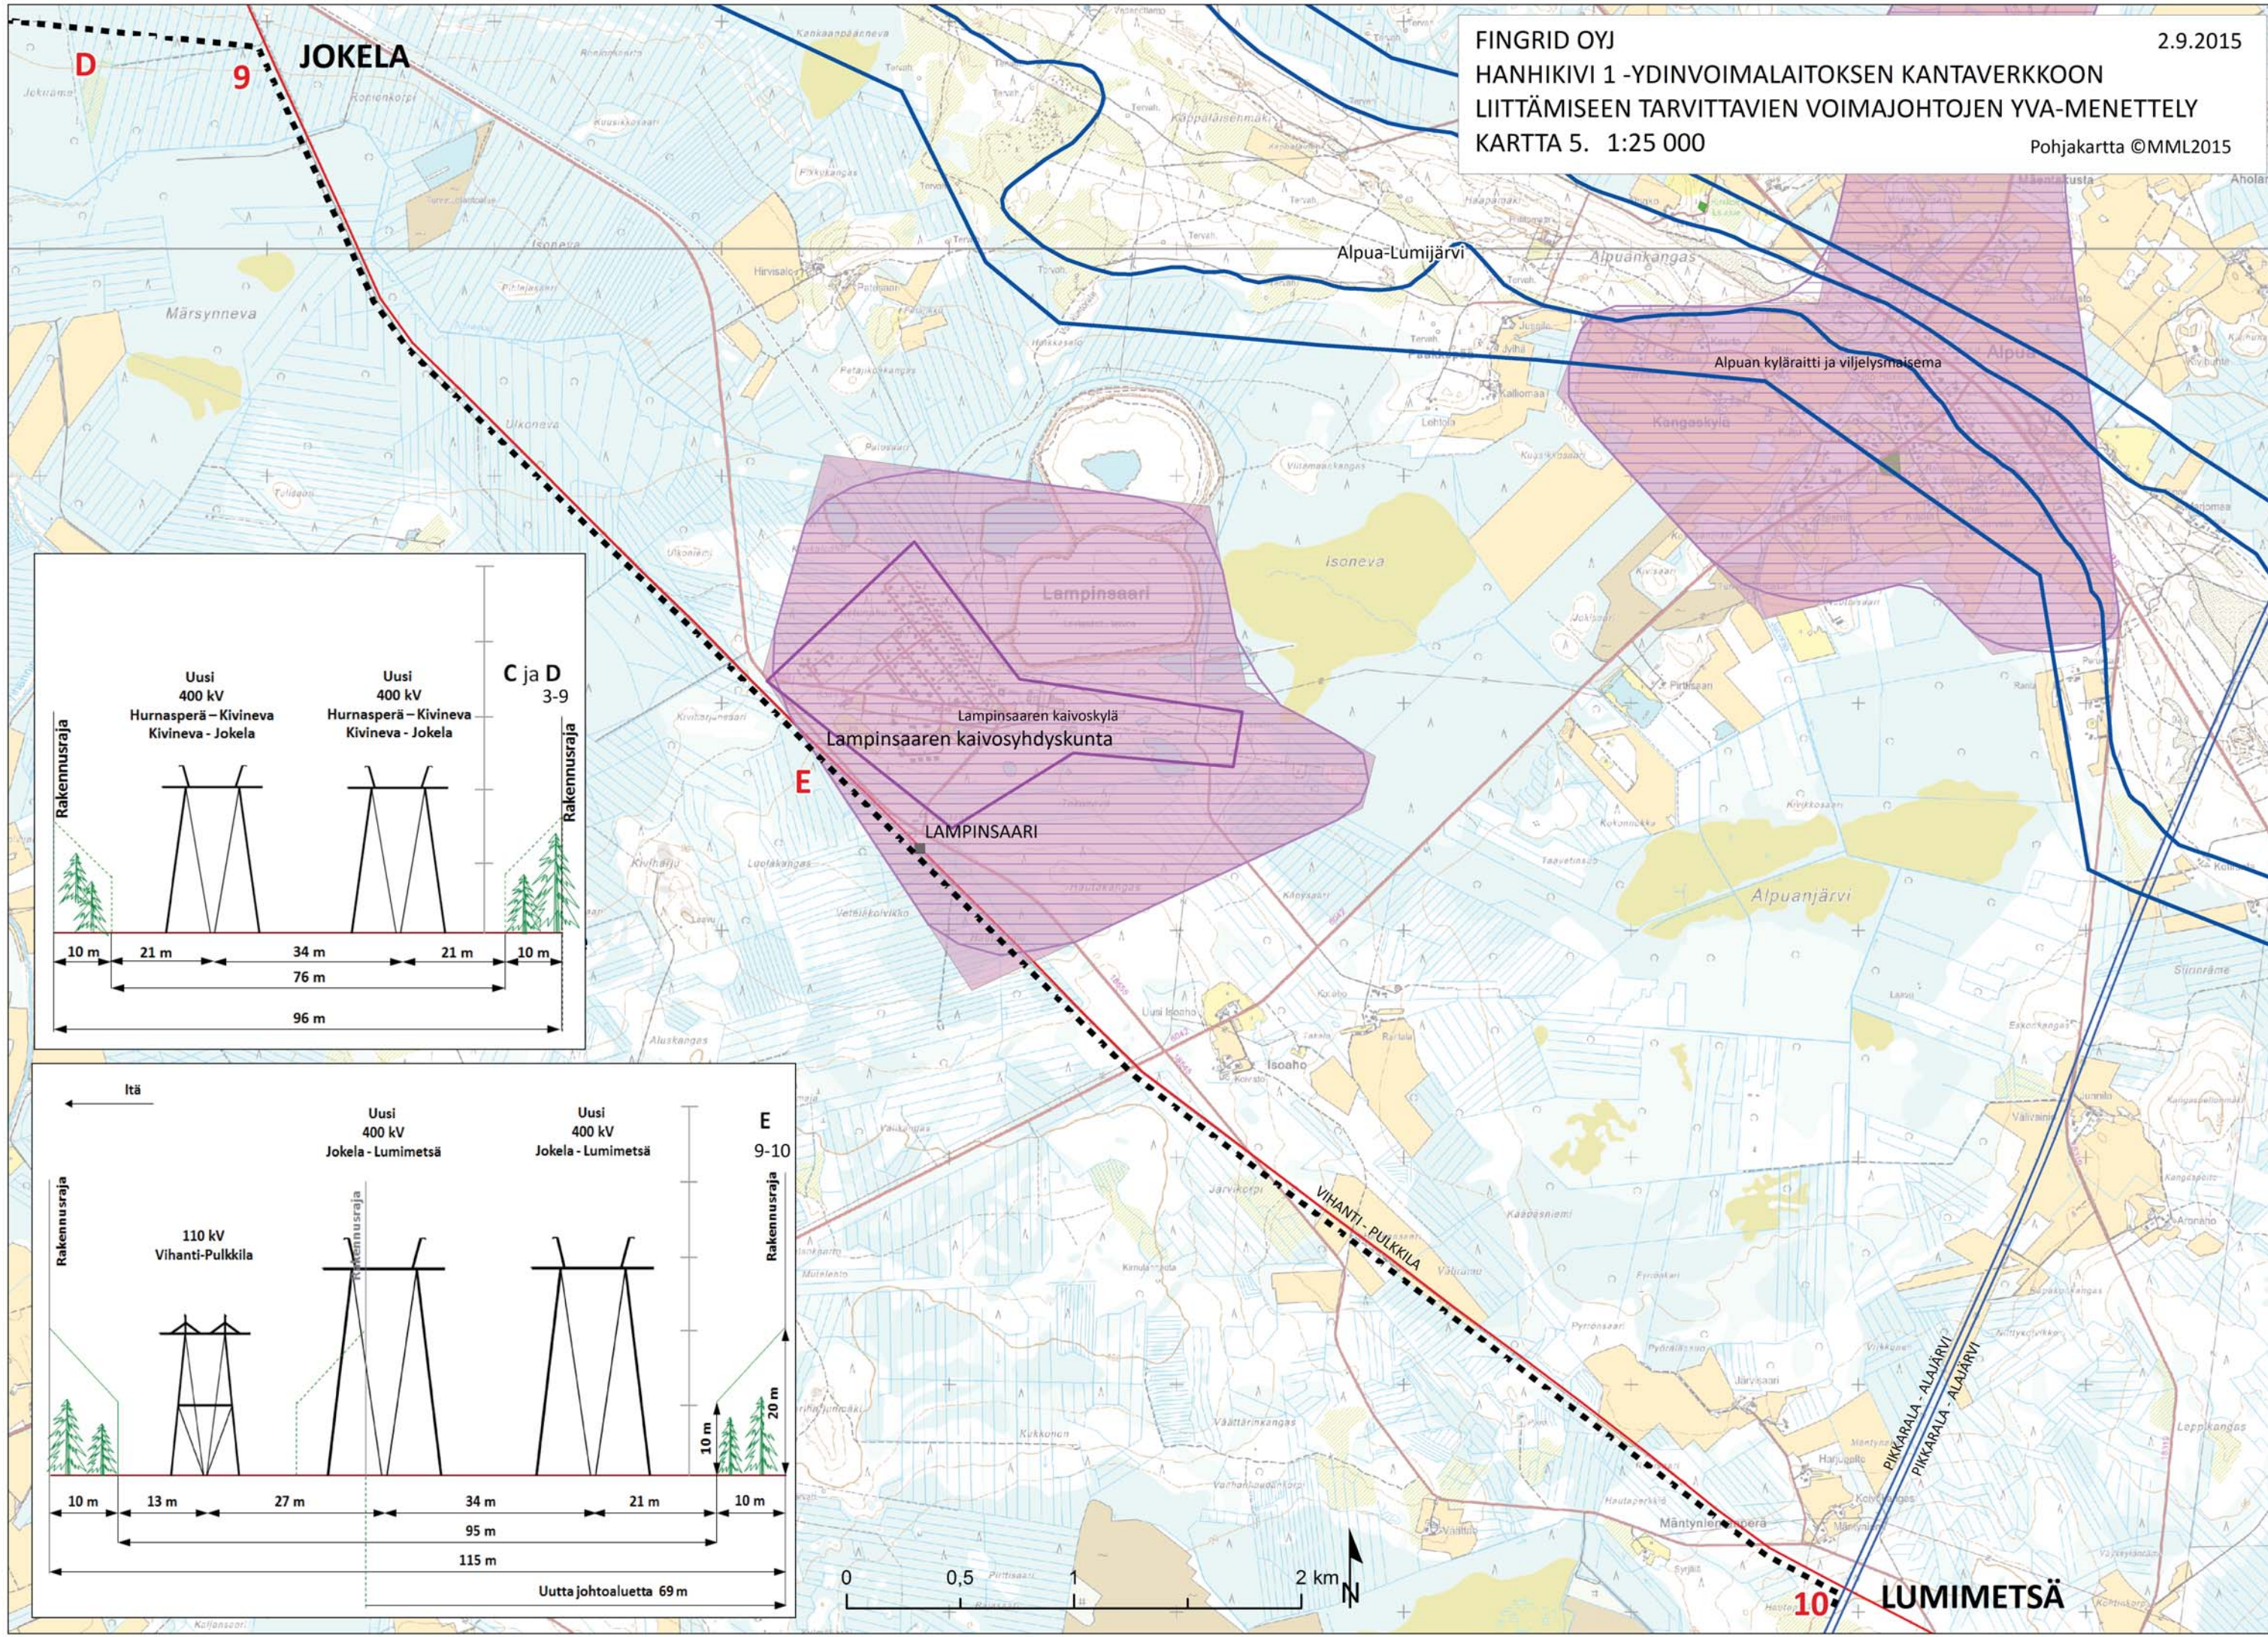

R a a h e

10 LUMIMETSÄ

ä j o k i

FE

Hauksuonnevan vanha metsä

FI

Merijärvi

FINGRID OY
HANHIKIVI 1-YDINVOIMALAITOKSEN KANTAVERKKOON
LIITTÄMISEEN TARVITTAVIEN VOIMAJOHTOJEN YVA-MENETTELY
KARTTA 6. 1:25 000

2.9.2015

Pohjakartta ©MML2015

K a l a j o k i

FINGRID OY
 HANHIKIVI 1-YDINVOIMALAITOKSEN KANTAVERKKOON
 LIITTÄMISEEN TARVITTAVIEN VOIMAJOHTOJEN YVA-MENETTELY
 KARTTA 8. 1:25 000

2.9.2015

Pohjakartta ©MML2015