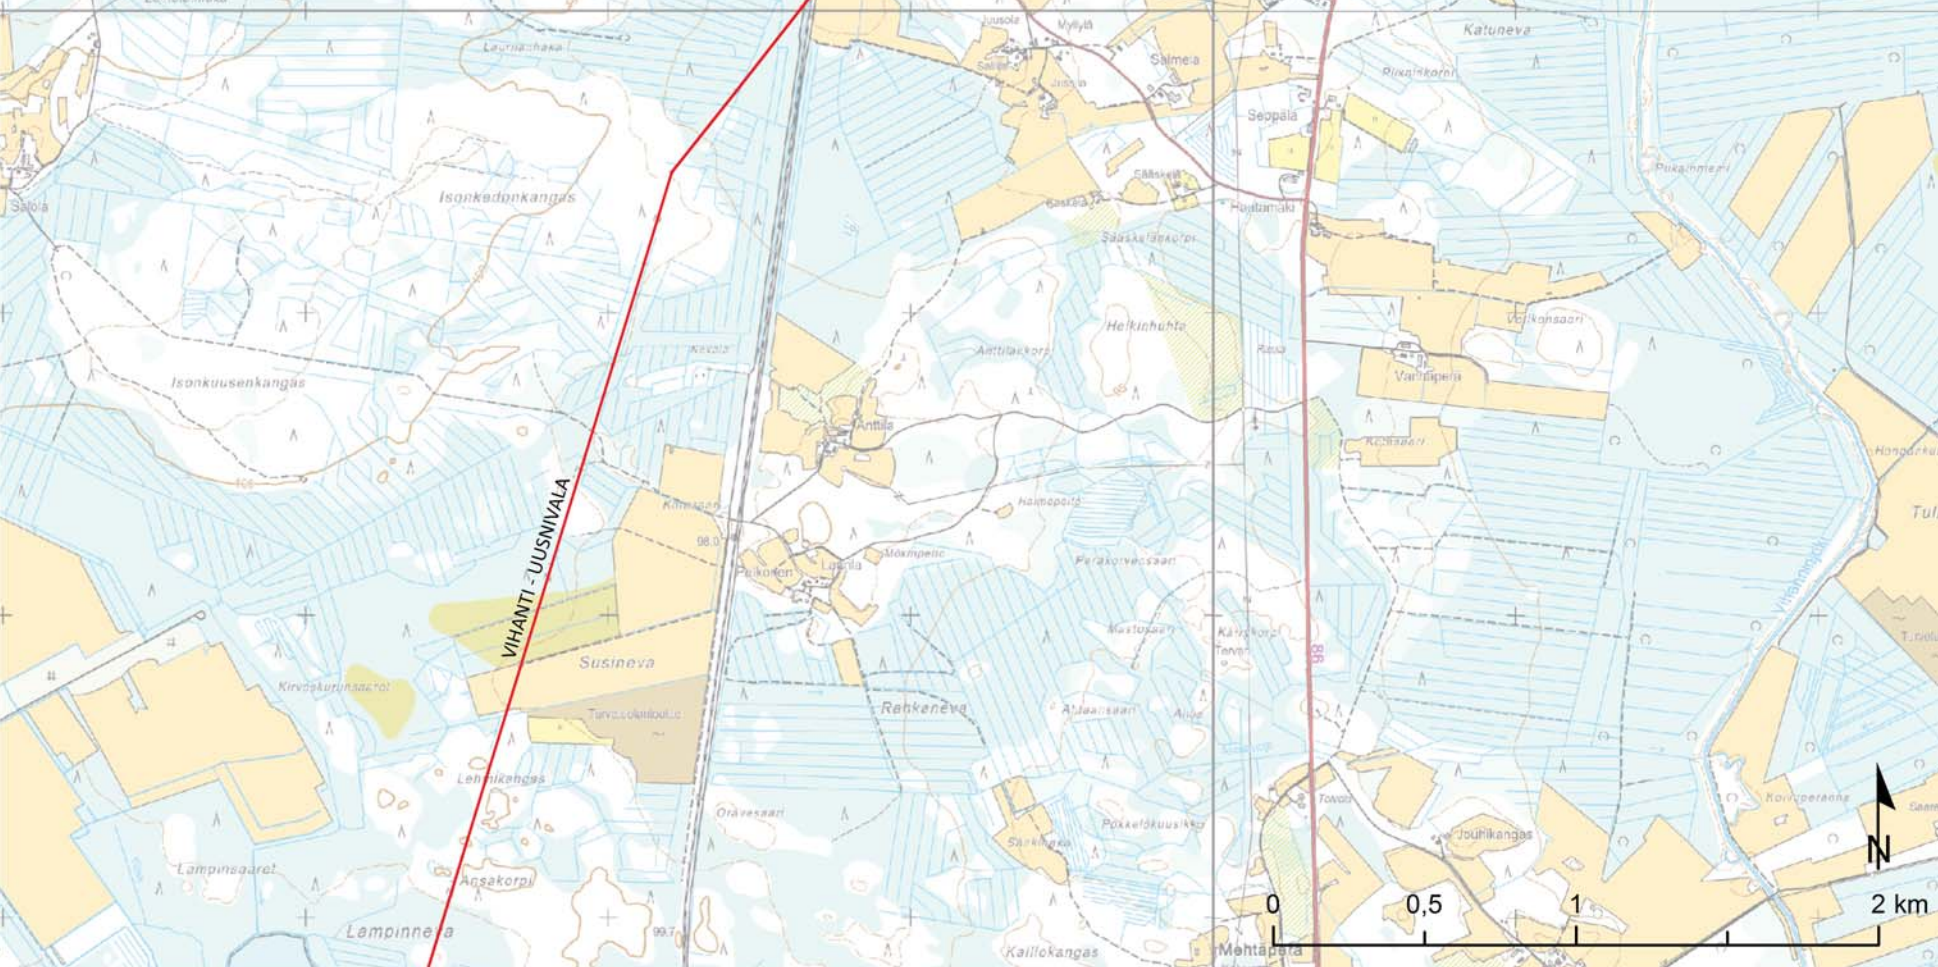

R a a h e

10 LUMIMETSÄ

ä j o k i

FE

Hauksuonnevan vanha metsä

FI

Merijärvi

FINGRID OY
HANHIKIVI 1-YDINVOIMALAITOKSEN KANTAVERKKOON
LIITTÄMISEEN TARVITTAVIEN VOIMAJOHTOJEN YVA-MENETTELY
KARTTA 6. 1:25 000