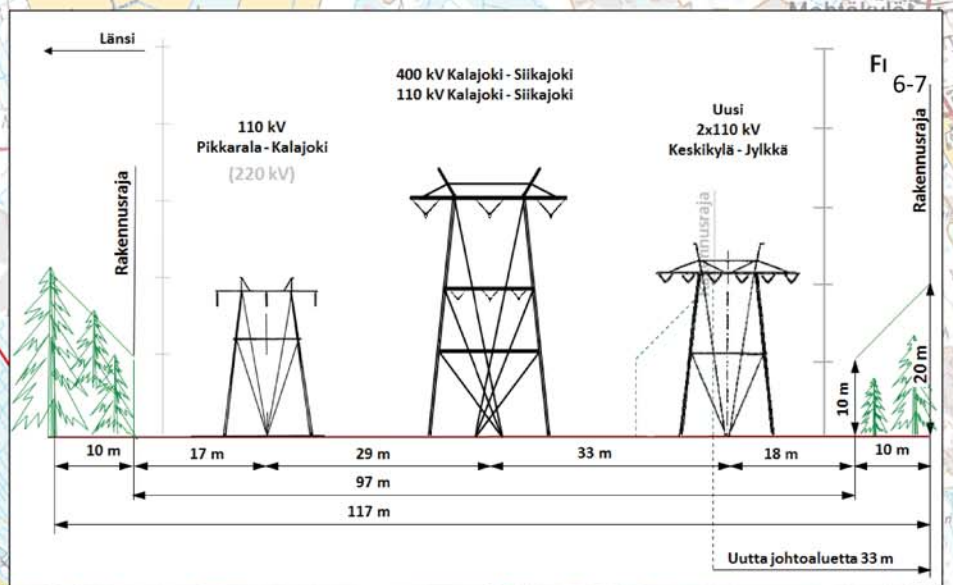

FINGRID OY
HANHIKIVI 1-YDINVOIMALAITOKSEN KANTAVERKKOON
LIITTÄMISEEN TARVITTAVIEN VOIMAJOHTOJEN YVA-MENETTELY
KARTTA 8. 1:25 000

2.9.2015

Pohjakartta ©MML2015